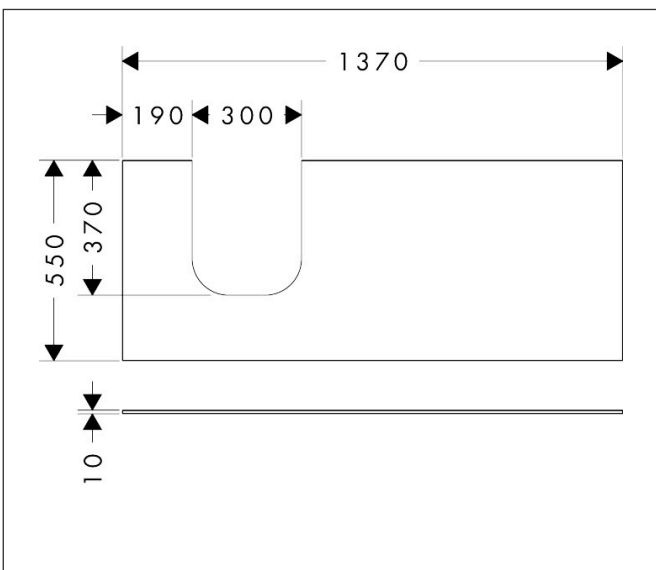

Merk	hansgrohe
Artikelnaam	<b>Xevolos E</b> console 1370/550 met uitsparing links voor inbouw wastafel geslepen
Art.nr.	54205700
Oppervlakte	Mat wit
Netto prijs	434,70 EUR

## Kenmerken

- materiaal: vezelplaat van gemiddelde dichtheid (MDF)
- oppervlaktmateriaal: lak
- SmoothSurface: glad en effen voor een geweldig gevoel
- AntiFingerprint: oplossing tegen vingerafdrukken
- MoistureProof: duurzaam materiaal dat lang mooi blijft
- aantal wastafeluitsparingen: 1
- wastafeluitsparing: links
- kracht van het materiaal: 10 mm
- met uitsparing voor geslepen opzetwastafel
- geslepen opzetwastafel en badkamermeubel moeten apart worden besteld
- ruimtebesparende sifon wordt geleverd met badkamermeubel
- console kan alleen samen met badmeubel voor console worden gemonteerd

## Maat tekeningen

## Certificaat

Merk	hansgrohe
Artikelnaam	<b>Xevolos E</b> console 1370/550 met uitsparing links voor inbouwwastafel geslepen
Art.nr.	54205700
Oppervlakte	Mat wit
Netto prijs	434,70 EUR