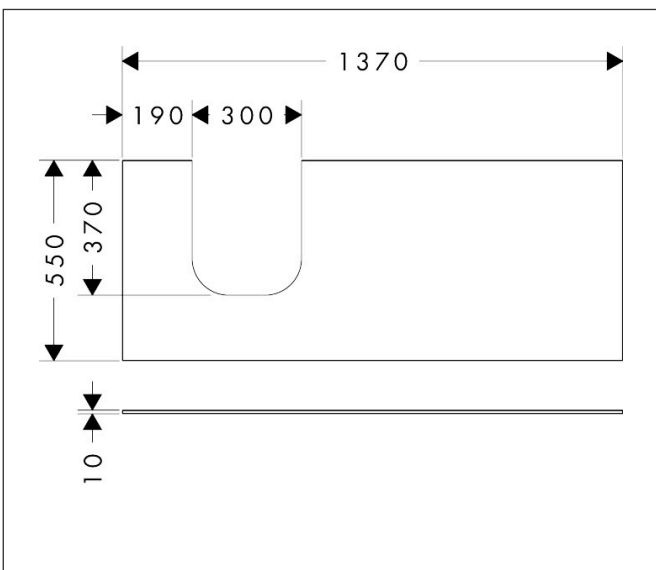

Merk	hansgrohe
Artikelnaam	Xevolos E console 1370/550 met uitsparing links voor inbouwastafel geslepen
Art.nr.	54205760
Oppervlakte	Slate Matt Grey
Netto prijs	434,70 EUR

Product foto

Kenmerken

- materiaal: vezelplaat van gemiddelde dichtheid (MDF)
- oppervlaktmateriaal: lak
- SmoothSurface: glad en effen voor een geweldig gevoel
- AntiFingerprint: oplossing tegen vingerafdrukken
- MoistureProof: duurzaam materiaal dat lang mooi blijft
- aantal wastafeluitsparingen: 1
- wastafeluitsparing: links
- kracht van het materiaal: 10 mm
- met uitsparing voor geslepen opzetwastafel
- geslepen opzetwastafel en badkamermeubel moeten apart worden besteld
- ruimtebesparende sifon wordt geleverd met badkamermeubel
- console kan alleen samen met badmeubel voor console worden gemonteerd

Maat tekeningen

Technologie

Certificaat

Merk	hansgrohe
Artikelnaam	Xevolos E console 1370/550 met uitsparing links voor inbouwwastafel geslepen
Art.nr.	54205760
Oppervlakte	Slate Matt Grey
Netto prijs	434,70 EUR