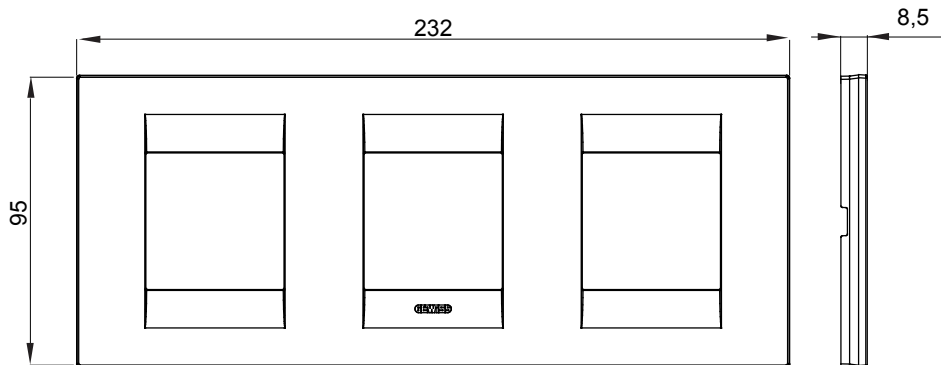

Serie van ChoruSmart huishoudelijke platen, gemaakt in een brede verscheidenheid aan vormen, kleuren, materialen en afwerkingen. Ze omvat vijf verschillende vormen (ONE, GEO, EGO, LUX, ICE en ICE Touch) voor rechthoekige dozen met een capaciteit tot 12 modules en drie verschillende vormen (ONE International, GEO International en LUX International) geschikt voor ronde/vierkante dozen, zowel enkelvoudig als gecombineerd in horizontale en verticale configuraties, met een capaciteit van 2 tot 2+2+2+2 modules. Alle platen van de ChoruSmart huishoudelijke serie gebruiken dezelfde steunen, zonder de behoefte aan aanvullende adapters. De serie omvat ook blanco platen, waterdichte IP55-platen en contourplaten.

Familie	GEO International	Omschrijving	2+2+2 modules
Type	Horizontaal	Kleur	Natuurlijk satijnbeige
Materiaal	Technopolymeer	Afwerking	Dekkende afwerking
Voor ondersteuning codes	GW16821, GW16822, GW16823, GW16821N, GW16822N	Gloedraadtest	650 °C
Thermodruk met kogel	70 °C	Standaard	EN 60669-1
Electrocod	0111		

### DIMENSIONAL