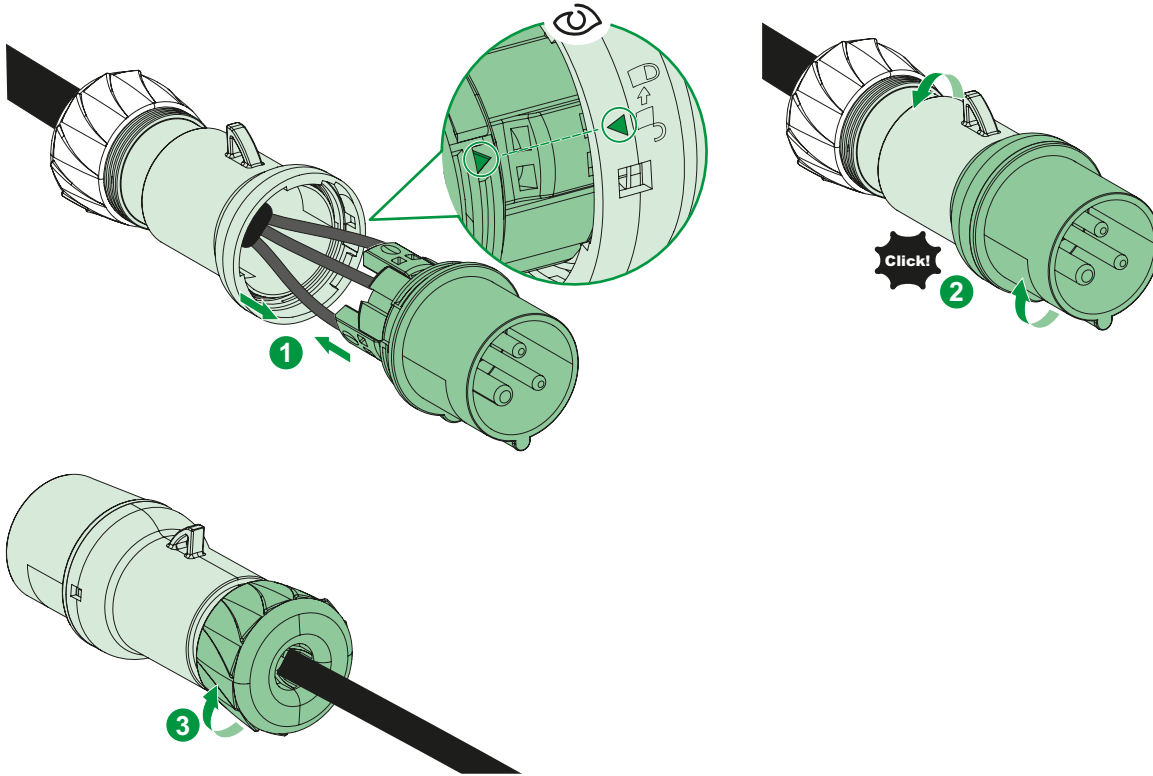

Schneider Electric

	(f)	(str)	(s)		
16A					
32A					

4

5

EN	Danger	Installation by electricians only
GA	Contúirt	Suiteáil ag leictreoirí amháin
FR	Danger de mort	Montage uniquement par un électricien
NL	Levensgevaar	Montage alleen door elektromonteurs
DE	Lebensgefahr	Montage nur durch Elektrofachkräfte
ES	Peligro	Debe ser instalado por un profesional eléctrico
PT	Perigo	Deve ser instalado por um profissional
IT	Pericolo di morte	Montaggio esclusivamente ad opera di personale specializzato
DA	Fare	Må kun installeres af en aut. el-installatør
NO	Fare	Må monteres av autorisert installatør Gr.L
SV	Varning	Får endast utföras av behörig elektriker
FI	Vaara	Asennus vain sähköasentajan toimesta
ET	Oht	Paigaldada ainult elektrikute poolt
LT	Pavojinga	Montavimą gali atlikti tik kvalifikuotas personalas
LV	Bīstami	Uzstādīšanu drīkst veikt tikai elektriķi