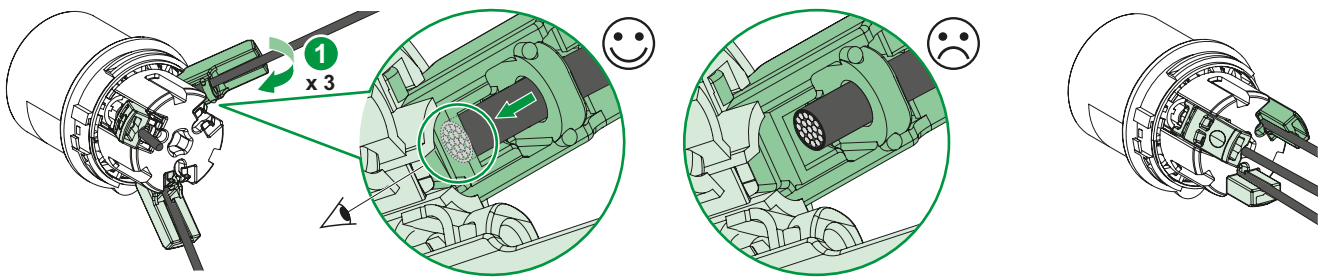

Schneider Electric

	(f)	(str)	(s)		
16A					
32A					

4

5

EN	Danger	Installation by electricians only
GA	Contúirt	Suiteáil ag leictreoirí amháin
FR	Danger de mort	Montage uniquement par un électricien
NL	Levensgevaar	Montage alleen door elektromonteurs
DE	Lebensgefahr	Montage nur durch Elektrofachkräfte
ES	Peligro	Debe ser instalado por un profesional eléctrico
PT	Perigo	Deve ser instalado por um profissional
IT	Pericolo di morte	Montaggio esclusivamente ad opera di personale specializzato
DA	Fare	Må kun installeres af en aut. el-installatør
NO	Fare	Må monteres av autorisert installatør Gr.L
SV	Varning	Får endast utföras av behörig elektriker
FI	Vaara	Asennus vain sähköasentajan toimesta
ET	Oht	Paigaldada ainult elektrikute poolt
LT	Pavojinga	Montavimą gali atlikti tik kvalifikuotas personalas
LV	Bīstami	Uzstādīšanu drīkst veikt tikai elektriķi

PL	Niebezpieczeństwo	Montaż tylko przez uprawnionych instalatorów
CS	Nebezpečí	Montáž pouze osobami s elektrotechnickou kvalifikací
SK	Nebezpečenstvo	Montáž iba osobami s elektrotechnickou kvalifikáciou
HU	Életveszély	Csak szakképzett személy szerelheti
SL	Nevarnost	Montažo lahko izvajajo samo električarji
HR	Opasnost	Instaliranje samo od strane električara
RO	Pericol	Instalare numai de catre elctricieni
BG	Опасност	Монтажът се извършва само от електротехник
EL	Κίνδυνος θανάτου	Εγκατάσταση μόνο από ηλεκτρολόγους
TR	Hayati Tehlike	Sadece uzman kisiler monte edebilir
MT	Periklu	Installazzjoni biss mill-eletrixins
RU	Опасно!	Монтаж разрешается выполнять только электрикам
KK	Қауіп	Тек элекриктер орнатады
UK	Небезпечно!	Монтаж дозволяється виконувати тільки електрикам
AR	خطر على الحياة	التركيب فقط من قبل عمال كهرباء اختصاصيين
ZH	危險	仅允许合格电工进行安装