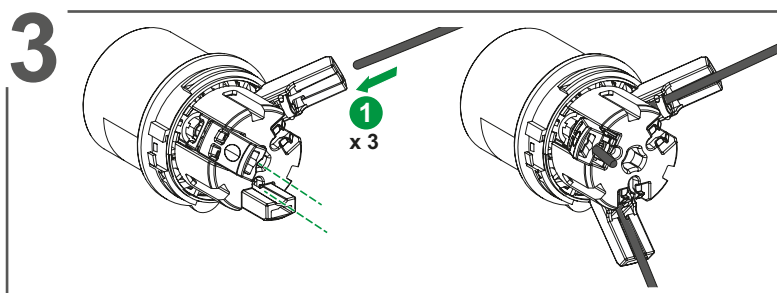

Schneider Electric

	(f)	(str)	(s)		
16A					
32A					

4

5

EN	Danger	Installation by electricians only
GA	Contúirt	Suiteáil ag leictreoirí amháin
FR	Danger de mort	Montage uniquement par un électricien
NL	Levensgevaar	Montage alleen door elektromonteurs
DE	Lebensgefahr	Montage nur durch Elektrofachkräfte
ES	Peligro	Debe ser instalado por un profesional eléctrico
PT	Perigo	Deve ser instalado por um profissional
IT	Pericolo di morte	Montaggio esclusivamente ad opera di personale specializzato
DA	Fare	Må kun installeres af en aut. el-installatør
NO	Fare	Må monteres av autorisert installatør Gr.L
SV	Varning	Får endast utföras av behörig elektriker
FI	Vaara	Asennus vain sähköasentajan toimesta
ET	Oht	Paigaldada ainult elektrikute poolt
LT	Pavojinga	Montavimą gali atlikti tik kvalifikuotas personalas
LV	Bīstami	Uzstādīšanu drīkst veikt tikai elektriķi