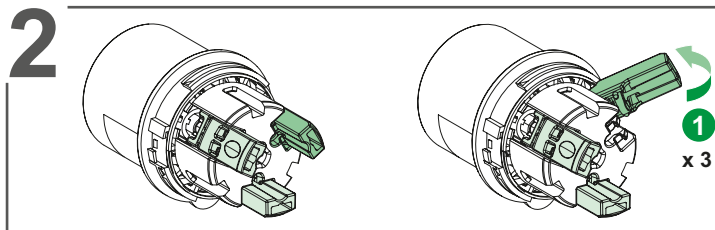

Schneider Electric

	(f)	(str)	(s)		
16A					
32A					

4

5

EN	Danger	Installation by electricians only
GA	Contúirt	Suiteáil ag leictreoirí amháin
FR	Danger de mort	Montage uniquement par un électricien
NL	Levensgevaar	Montage alleen door elektromonteurs
DE	Lebensgefahr	Montage nur durch Elektrofachkräfte
ES	Peligro	Debe ser instalado por un profesional eléctrico
PT	Perigo	Deve ser instalado por um profissional
IT	Pericolo di morte	Montaggio esclusivamente ad opera di personale specializzato
DA	Fare	Må kun installeres af en aut. el-installatør
NO	Fare	Må monteres av autorisert installatør Gr.L
SV	Varning	Får endast utföras av behörig elektriker
FI	Vaara	Asennus vain sähköasentajan toimesta
ET	Oht	Paigaldada ainult elektrikute poolt
LT	Pavojinga	Montavimą gali atlikti tik kvalifikuotas personalas
LV	Bīstami	Uzstādīšanu drīkst veikt tikai elektriķi

PL	Niebezpieczeństwo	Montaż tylko przez uprawnionych instalatorów
CS	Nebezpečí	Montáž pouze osobami s elektrotechnickou kvalifikací
SK	Nebezpečenstvo	Montáž iba osobami s elektrotechnickou kvalifikáciou
HU	Életveszély	Csak szakképzett személy szerelheti
SL	Nevarnost	Montažo lahko izvajajo samo električarji
HR	Opasnost	Instaliranje samo od strane električara
RO	Pericol	Instalare numai de catre elctricieni
BG	Опасност	Монтажът се извършва само от електротехник
EL	Κίνδυνος θανάτου	Εγκατάσταση μόνο από ηλεκτρολόγους
TR	Hayati Tehlike	Sadece uzman kisiler monte edebilir
MT	Periklu	Installazzjoni biss mill-eletrixins
RU	Опасно!	Монтаж разрешается выполнять только электрикам
KK	Қауіп	Тек элекриктер орнатады
UK	Небезпечно!	Монтаж дозволяється виконувати тільки електрикам
AR	خطر على الحياة	التركيب فقط من قبل عمال كهرباء اختصاصيين
ZH	危險	仅允许合格电工进行安装