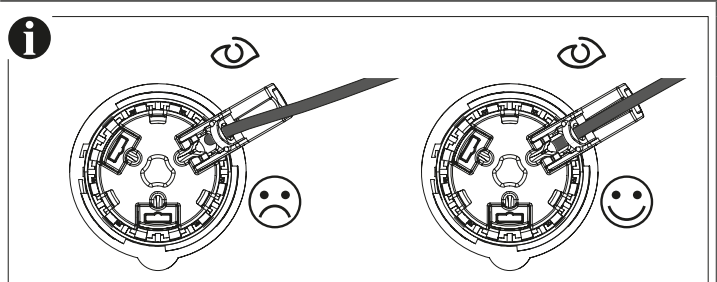

Schneider Electric

	(f)	(str)	(s)		
16A					
32A					

4

5

EN	Danger	Installation by electricians only
GA	Contúirt	Suiteáil ag leictreoirí amháin
FR	Danger de mort	Montage uniquement par un électricien
NL	Levensgevaar	Montage alleen door elektromonteurs
DE	Lebensgefahr	Montage nur durch Elektrofachkräfte
ES	Peligro	Debe ser instalado por un profesional eléctrico
PT	Perigo	Deve ser instalado por um profissional
IT	Pericolo di morte	Montaggio esclusivamente ad opera di personale specializzato
DA	Fare	Må kun installeres af en aut. el-installatør
NO	Fare	Må monteres av autorisert installatør Gr.L
SV	Varning	Får endast utföras av behörig elektriker
FI	Vaara	Asennus vain sähköasentajan toimesta
ET	Oht	Paigaldada ainult elektrikute poolt
LT	Pavojinga	Montavimą gali atlikti tik kvalifikuotas personalas
LV	Bīstami	Uzstādīšanu drīkst veikt tikai elektriķi

PL	Niebezpieczeństwo	Montaż tylko przez uprawnionych instalatorów
CS	Nebezpečí	Montáž pouze osobami s elektrotechnickou kvalifikací
SK	Nebezpečenstvo	Montáž iba osobami s elektrotechnickou kvalifikáciou
HU	Életveszély	Csak szakképzett személy szerelheti
SL	Nevarnost	Montažo lahko izvajajo samo električarji
HR	Opasnost	Instaliranje samo od strane električara
RO	Pericol	Instalare numai de catre elctricieni
BG	Опасност	Монтажът се извършва само от електротехник
EL	Κίνδυνος θανάτου	Εγκατάσταση μόνο από ηλεκτρολόγους
TR	Hayati Tehlike	Sadece uzman kisiler monte edebilir
MT	Periklu	Installazzjoni biss mill-eletrixins
RU	Опасно!	Монтаж разрешается выполнять только электрикам
KK	Қауіп	Тек элекриктер орнатады
UK	Небезпечно!	Монтаж дозволяється виконувати тільки електрикам
AR	خطر على الحياة	التركيب فقط من قبل عمال كهرباء اختصاصيين
ZH	危險	仅允许合格电工进行安装