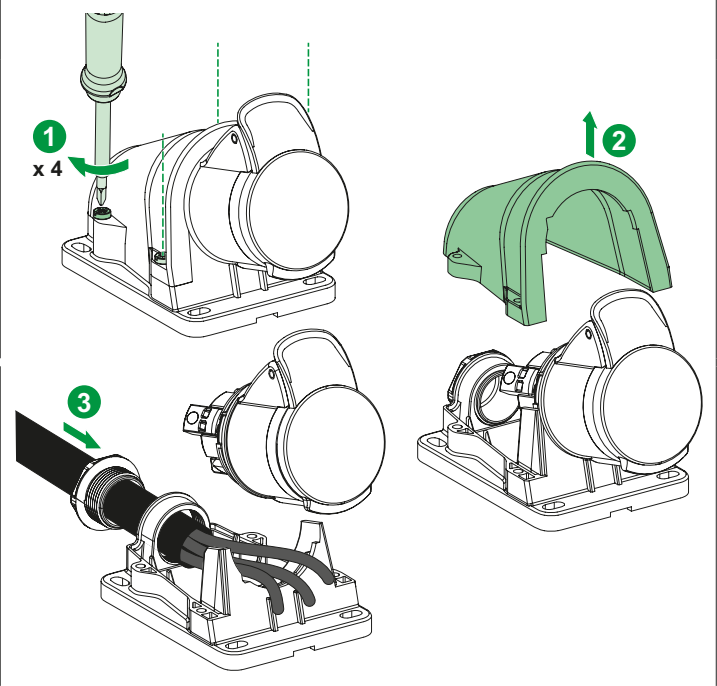

Schneider Electric

	(f)	(str)	(s)		
16A					
32A					

4

5

EN	Danger	Installation by electricians only
GA	Contúirt	Suiteáil ag leictreoirí amháin
FR	Danger de mort	Montage uniquement par un électricien
NL	Levensgevaar	Montage alleen door elektromonteurs
DE	Lebensgefahr	Montage nur durch Elektrofachkräfte
ES	Peligro	Debe ser instalado por un profesional eléctrico
PT	Perigo	Deve ser instalado por um profissional
IT	Pericolo di morte	Montaggio esclusivamente ad opera di personale specializzato
DA	Fare	Må kun installeres af en aut. el-installatør
NO	Fare	Må monteres av autorisert installatør Gr.L
SV	Varning	Får endast utföras av behörig elektriker
FI	Vaara	Asennus vain sähköasentajan toimesta
ET	Oht	Paigaldada ainult elektrikute poolt
LT	Pavojinga	Montavimą gali atlikti tik kvalifikuotas personalas
LV	Bīstami	Uzstādīšanu drīkst veikt tikai elektriķi