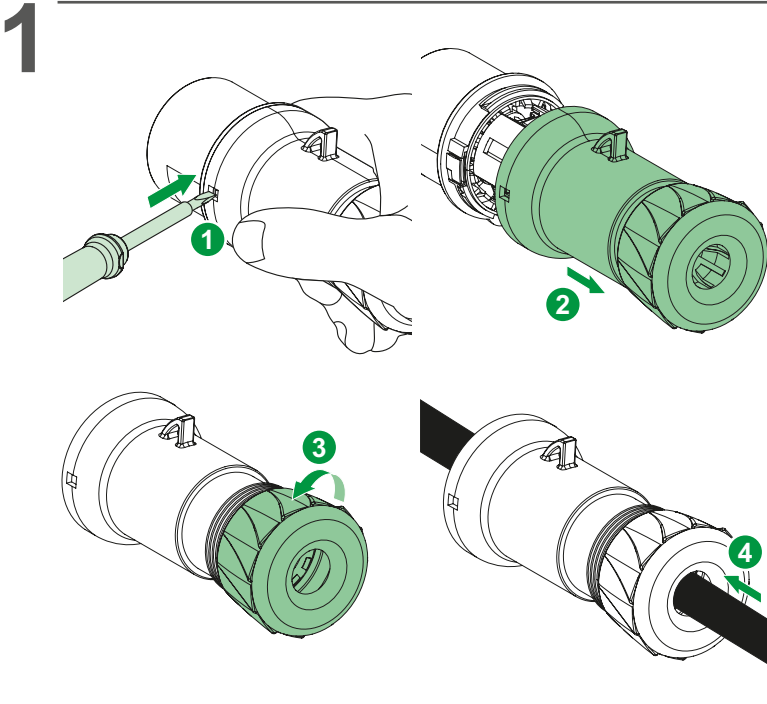

Schneider Electric

	(f)	(str)	(s)		
16A					
32A					

4

5

EN	Danger	Installation by electricians only
GA	Contúirt	Suiteáil ag leictreoirí amháin
FR	Danger de mort	Montage uniquement par un électricien
NL	Levensgevaar	Montage alleen door elektromonteurs
DE	Lebensgefahr	Montage nur durch Elektrofachkräfte
ES	Peligro	Debe ser instalado por un profesional eléctrico
PT	Perigo	Deve ser instalado por um profissional
IT	Pericolo di morte	Montaggio esclusivamente ad opera di personale specializzato
DA	Fare	Må kun installeres af en aut. el-installatør
NO	Fare	Må monteres av autorisert installatør Gr.L
SV	Varning	Får endast utföras av behörig elektriker
FI	Vaara	Asennus vain sähköasentajan toimesta
ET	Oht	Paigaldada ainult elektrikute poolt
LT	Pavojinga	Montavimą gali atlikti tik kvalifikuotas personalas
LV	Bīstami	Uzstādīšanu drīkst veikt tikai elektriķi