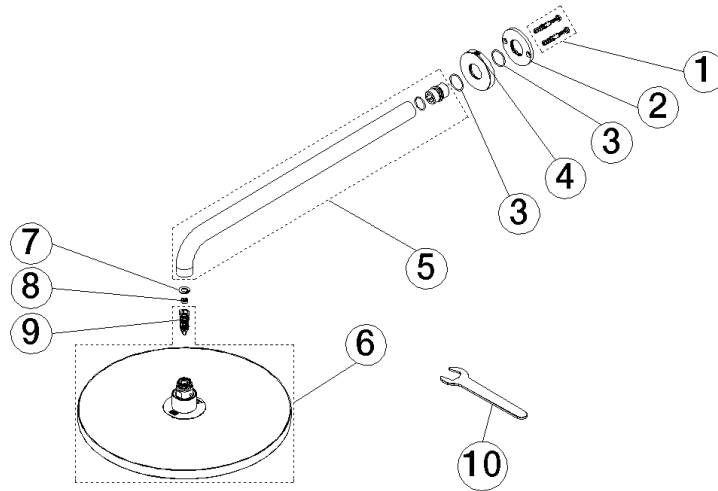

28 677 970 Produktversion ab 01.04.2025

- Regenbrause Ø 300 mm
- Material Regenbrause: Metall
- PURE RAIN, Durchfluss max. 14 l/min (bei 3 Bar)
- Funktion ab: 10 l/min
- mit Leerlauf-Funktion
- mit Antikalk-System

**Technische Daten:**

- Ausladung 450 mm
- Rosette Ø 60 mm
- Anschluss 1/2"

**Hinweise:**

	Champagne (22kt Gold)	28 677 970-47
	Chrom	28 677 970-00
	Platin gebürstet	28 677 970-06
	Platin	28 677 970-08
	Dark Chrome	28 677 970-19
	Light Gold (PVD)	28 677 970-26
	Light Gold gebürstet (PVD)	28 677 970-27
	Messing gebürstet (23kt Gold)	28 677 970-28
	Schwarz matt	28 677 970-33
	Gold gebürstet (PVD)	28 677 970-37
	Dark Brass gebürstet (PVD)	28 677 970-39
	Bronze gebürstet (PVD)	28 677 970-42
	Champagne gebürstet (22kt Gold)	28 677 970-46
	Chrom gebürstet	28 677 970-93
	Dark Platin gebürstet	28 677 970-99

Empfohlenes Zubehör

**UP-Wandwinkel -**

35 085 970 90

- Min. Einbautiefe 90 mm
- Max. Einbautiefe 163 mm

28 677 970 Produktversion ab 01.04.2025

mm [inches]

**Durchflussdiagramm**

### Ersatzteilstückliste

Nr.	Artikelnummer	Benennung	Verbaumenge	Lieferzeit
7	09 16 01 014 90	Ring Sicherungsring Ø 15 x 1 mm -	1,00	2
6	90 12 05 096 00-47	Regenbrause rund Ø 300 mm - Champagne (22kt Gold)	1,00	30
5	90 11 03 070 00-47	Rohr 462 x 61 x 24 mm - Champagne (22kt Gold)	1,00	30
2	09 17 20 120 90	Anschluss Ø 56,50 x 5 mm -	1,00	2
4	09 27 97 015-47	Rosette DB Logo Ø 60 x 9 mm - Champagne (22kt Gold)	1,00	30
9	90 18 40 278 00 90	Rohrbelüfter Ø 14 x 37,5 mm, 7 l/min. -	1,00	2
8	09 23 01 101 90	Durchflussbegrenzer pink 14 l/min. -	1,00	2
10	90 30 09 069 00 90	Montageschlüssel -	1,00	2
3	09 14 10 150 90	O-Ring 23 x 1,5 mm -	2,00	2
1	04 30 31 032 00 90	Befestigungssatz Schraube 4 x 35 mm -	1,00	2