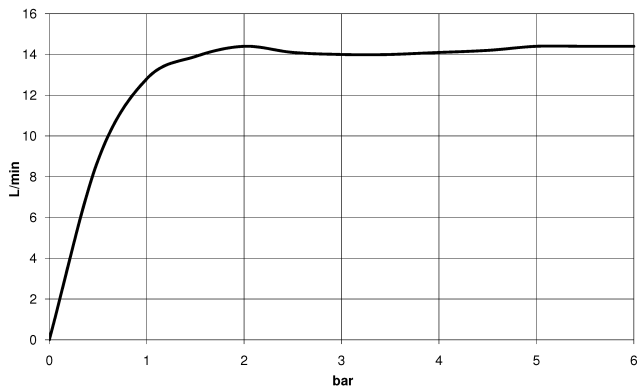

28 677 970 Produktversion ab 01.04.2025

- Regenbrause Ø 300 mm
- Material Regenbrause: Metall
- PURE RAIN, Durchfluss max. 14 l/min (bei 3 Bar)
- Funktion ab: 10 l/min
- mit Leerlauf-Funktion
- mit Antikalk-System

**Technische Daten:**

- Ausladung 450 mm
- Rosette Ø 60 mm
- Anschluss 1/2"

**Hinweise:**

	Champagne (22kt Gold)	28 677 970-47
	Chrom	28 677 970-00
	Platin gebürstet	28 677 970-06
	Platin	28 677 970-08
	Dark Chrome	28 677 970-19
	Light Gold (PVD)	28 677 970-26
	Light Gold gebürstet (PVD)	28 677 970-27
	Messing gebürstet (23kt Gold)	28 677 970-28
	Schwarz matt	28 677 970-33
	Gold gebürstet (PVD)	28 677 970-37
	Dark Brass gebürstet (PVD)	28 677 970-39
	Bronze gebürstet (PVD)	28 677 970-42
	Champagne gebürstet (22kt Gold)	28 677 970-46
	Chrom gebürstet	28 677 970-93
	Dark Platin gebürstet	28 677 970-99

Empfohlenes Zubehör

**UP-Wandwinkel -**

35 085 970 90

- Min. Einbautiefe 90 mm
- Max. Einbautiefe 163 mm

28 677 970 Produktversion ab 01.04.2025

mm [inches]

**Durchflussdiagramm**