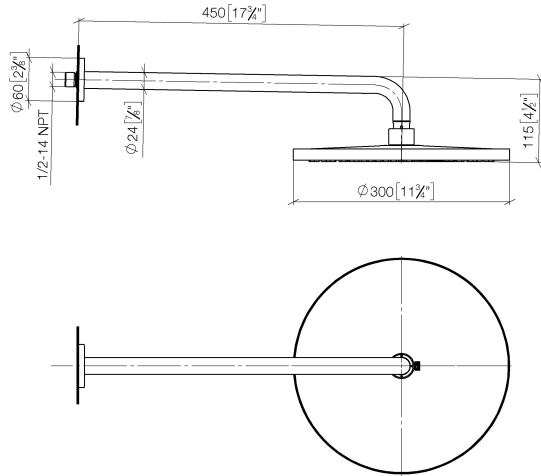

28 677 970 Produktversion ab 01.04.2025

- Regenbrause Ø 300 mm
- Material Regenbrause: Metall
- PURE RAIN, Durchfluss max. 14 l/min (bei 3 Bar)
- Funktion ab: 10 l/min
- mit Leerlauf-Funktion
- mit Antikalk-System

**Technische Daten:**

- Ausladung 450 mm
- Rosette Ø 60 mm
- Anschluss 1/2"

**Hinweise:**

	Champagne (22kt Gold)	28 677 970-47
	Chrom	28 677 970-00
	Platin gebürstet	28 677 970-06
	Platin	28 677 970-08
	Dark Chrome	28 677 970-19
	Light Gold (PVD)	28 677 970-26
	Light Gold gebürstet (PVD)	28 677 970-27
	Messing gebürstet (23kt Gold)	28 677 970-28
	Schwarz matt	28 677 970-33
	Gold gebürstet (PVD)	28 677 970-37
	Dark Brass gebürstet (PVD)	28 677 970-39
	Bronze gebürstet (PVD)	28 677 970-42
	Champagne gebürstet (22kt Gold)	28 677 970-46
	Chrom gebürstet	28 677 970-93
	Dark Platin gebürstet	28 677 970-99

Empfohlenes Zubehör

**UP-Wandwinkel -**

35 085 970 90

- Min. Einbautiefe 90 mm
- Max. Einbautiefe 163 mm

28 677 970 Produktversion ab 01.04.2025

mm [inches]

**Durchflussdiagramm**

### Ersatzteilstückliste

Nr.	Artikelnummer	Benennung	Verbaumenge	Lieferzeit
7	09 16 01 014 90	Ring Sicherungsring Ø 15 x 1 mm -	1,00	2
6	90 12 05 096 00-47	Regenbrause rund Ø 300 mm - Champagne (22kt Gold)	1,00	30
5	90 11 03 070 00-47	Rohr 462 x 61 x 24 mm - Champagne (22kt Gold)	1,00	30
2	09 17 20 120 90	Anschluss Ø 56,50 x 5 mm -	1,00	2
4	09 27 97 015-47	Rosette DB Logo Ø 60 x 9 mm - Champagne (22kt Gold)	1,00	30
9	90 18 40 278 00 90	Rohrbelüfter Ø 14 x 37,5 mm, 7 l/min. -	1,00	2
8	09 23 01 101 90	Durchflussbegrenzer pink 14 l/min. -	1,00	2
10	90 30 09 069 00 90	Montageschlüssel -	1,00	2
3	09 14 10 150 90	O-Ring 23 x 1,5 mm -	2,00	2
1	04 30 31 032 00 90	Befestigungssatz Schraube 4 x 35 mm -	1,00	2