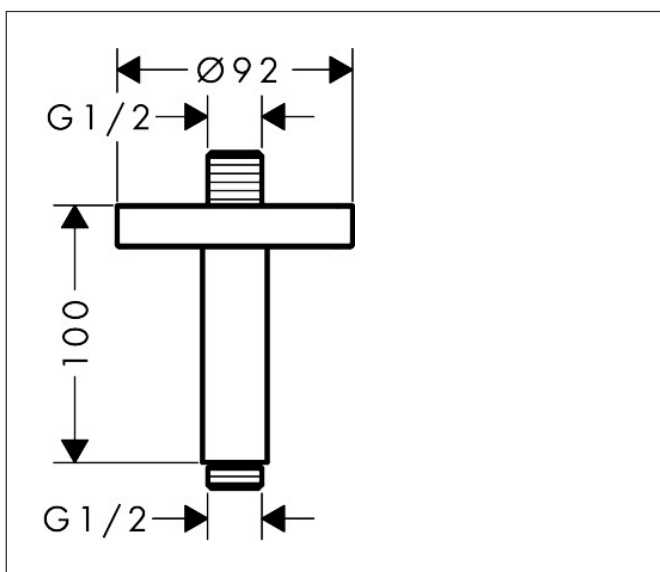

Merk	AXOR
Artikelnaam	AXOR ShowerSolutions Plafondaansluiting S 100 mm
Art.nr.	26432820
Oppervlakte	Brushed Nickel
Netto prijs	321,90 EUR

Product foto

Kenmerken

- lengte: 100 mm
- van messing
- aansluiting: G1/2

Maat tekeningen

Merk	AXOR
Artikelnaam	AXOR ShowerSolutions Plafondaansluiting S 100 mm
Art.nr.	26432820
Oppervlakte	Brushed Nickel
Netto prijs	321,90 EUR

Explosietekening voor bouwjaar: >07/17

Merk AXOR
Artikelnaam **AXOR ShowerSolutions** Plafondaansluiting S 100 mm
Art.nr. 26432820
Oppervlakte Brushed Nickel
Netto prijs 321,90 EUR

Onderdelen voor bouwjaar: >07/17

Pos	Beschrijving	Art.nr.	Prijs
1	aansluiting	93418000	34,01
2	O-ring 14x2	98129000	3,12
3	bevestigingsmateriaal	96179000	10,82
4	rozet	93827820	100,36