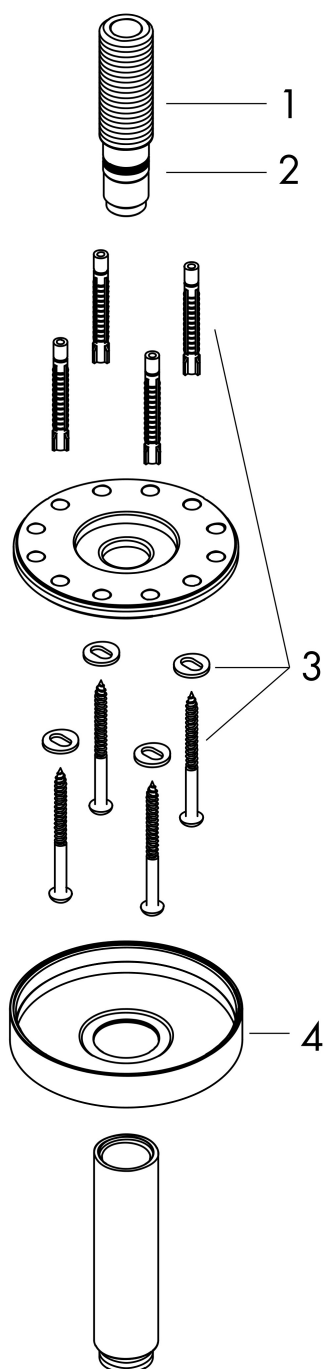

Merk	AXOR
Artikelnaam	AXOR ShowerSolutions Plafondaansluiting S 100 mm
Art.nr.	26432820
Oppervlakte	Brushed Nickel
Netto prijs	321,90 EUR

Product foto

Kenmerken

- lengte: 100 mm
- van messing
- aansluiting: G1/2

Maat tekeningen

Merk	AXOR
Artikelnaam	AXOR ShowerSolutions Plafondaansluiting S 100 mm
Art.nr.	26432820
Oppervlakte	Brushed Nickel
Netto prijs	321,90 EUR

Explosietekening voor bouwjaar: >07/17

Merk AXOR
Artikelnaam **AXOR ShowerSolutions** Plafondaansluiting S 100 mm
Art.nr. 26432820
Oppervlakte Brushed Nickel
Netto prijs 321,90 EUR

Onderdelen voor bouwjaar: >07/17

Pos	Beschrijving	Art.nr.	Prijs
1	aansluiting	93418000	34,01
2	O-ring 14x2	98129000	3,12
3	bevestigingsmateriaal	96179000	10,82
4	rozet	93827820	100,36