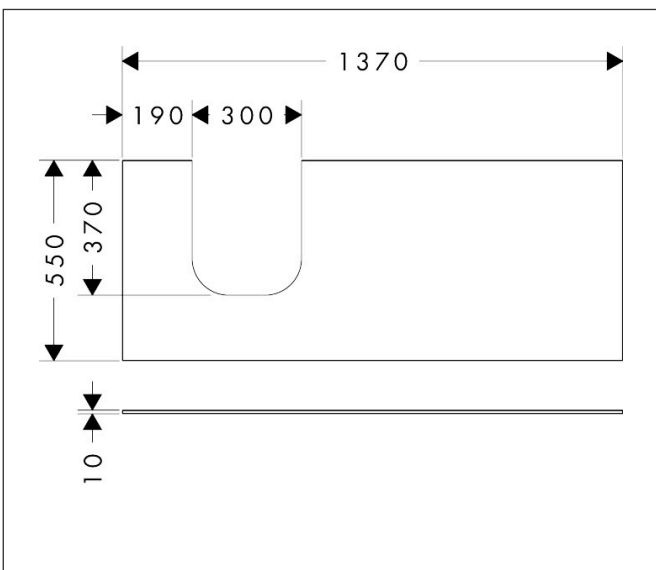

Merk	hansgrohe
Artikelnaam	Xevolos E console 1370/550 met uitsparing links voor inbouwastafel geslepen
Art.nr.	54205780
Oppervlakte	Sand Matt Beige
Netto prijs	434,70 EUR

Product foto

Kenmerken

- materiaal: vezelplaat van gemiddelde dichtheid (MDF)
- oppervlaktmateriaal: lak
- SmoothSurface: glad en effen voor een geweldig gevoel
- AntiFingerprint: oplossing tegen vingerafdrukken
- MoistureProof: duurzaam materiaal dat lang mooi blijft
- aantal wastafeluitsparingen: 1
- wastafeluitsparing: links
- kracht van het materiaal: 10 mm
- met uitsparing voor geslepen opzetwastafel
- geslepen opzetwastafel en badkamermeubel moeten apart worden besteld
- ruimtebesparende sifon wordt geleverd met badkamermeubel
- console kan alleen samen met badmeubel voor console worden gemonteerd

Maat tekeningen

Technologie

Certificaat

Merk	hansgrohe
Artikelnaam	Xevolos E console 1370/550 met uitsparing links voor inbouwwastafel geslepen
Art.nr.	54205780
Oppervlakte	Sand Matt Beige
Netto prijs	434,70 EUR