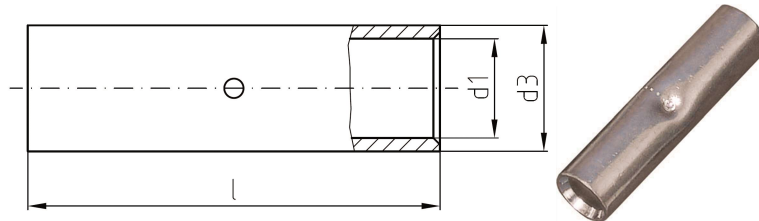

intercable

Datasheet Verbinder 240mm²

Artikelnummer	ICF240V
Doorsnede Kabel	240 mm ²
Materiaal	CU-HCP 99,95% vlgns DIN EN 13600
Afwerking	Galvanisch vertind

Maten:

D1	24 mm
D3	30 mm
L	100 mm
Gewicht	22.73 kg/100