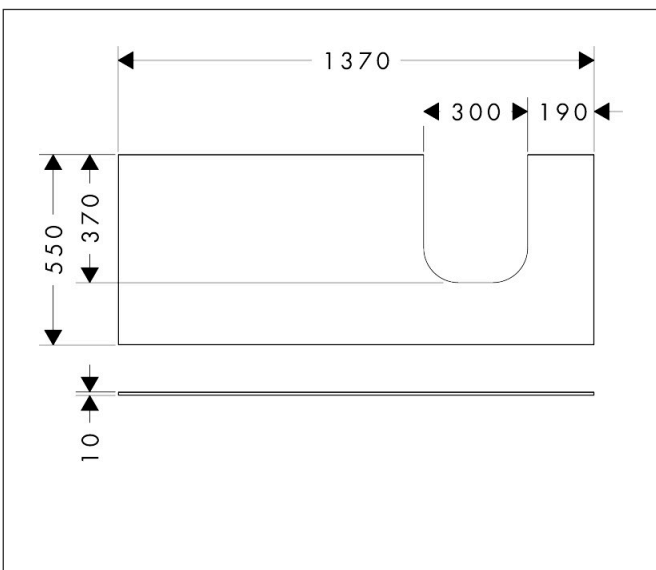

Merk	hansgrohe
Artikelnaam	<b>Xevolos E</b> console 1370/550 met uitsparing rechts voor inbouwastafel geslepen
Art.nr.	54206700
Oppervlakte	Mat wit
Netto prijs	434,70 EUR

## Kenmerken

- materiaal: vezelplaat van gemiddelde dichtheid (MDF)
- oppervlaktmateriaal: lak
- SmoothSurface: glad en effen voor een geweldig gevoel
- AntiFingerprint: oplossing tegen vingerafdrukken
- MoistureProof: duurzaam materiaal dat lang mooi blijft
- aantal wastafeluitsparingen: 1
- wastafeluitsparing: rechts
- kracht van het materiaal: 10 mm
- met uitsparing voor geslepen opzetwastafel
- geslepen opzetwastafel en badkamermeubel moeten apart worden besteld
- ruimtebesparende sifon wordt geleverd met badkamermeubel
- console kan alleen samen met badmeubel voor console worden gemonteerd

## Maat tekeningen

## Certificaat

Merk	hansgrohe
Artikelnaam	<b>Xevolos E</b> console 1370/550 met uitsparing rechts voor inbouwwastafel geslepen
Art.nr.	54206700
Oppervlakte	Mat wit
Netto prijs	434,70 EUR