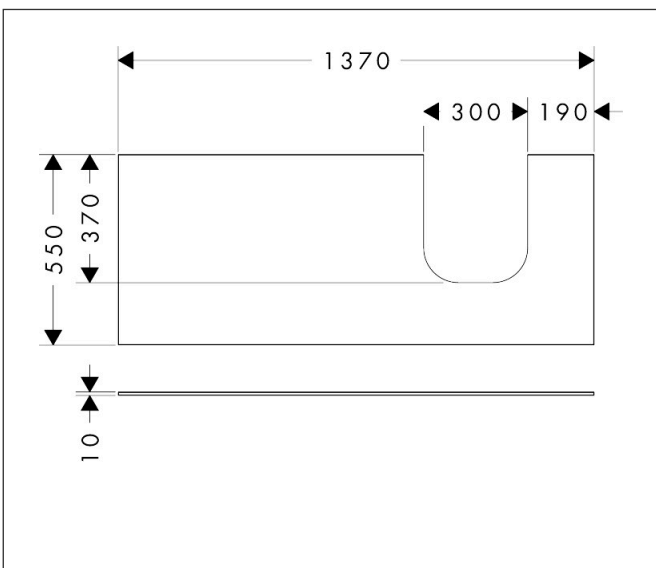

Merk	hansgrohe
Artikelnaam	Xevolos E console 1370/550 met uitsparing rechts voor inbouw wastafel geslepen
Art.nr.	54206760
Oppervlakte	Slate Matt Grey
Netto prijs	434,70 EUR

Product foto

Kenmerken

- materiaal: vezelplaat van gemiddelde dichtheid (MDF)
- oppervlaktmateriaal: lak
- SmoothSurface: glad en effen voor een geweldig gevoel
- AntiFingerprint: oplossing tegen vingerafdrukken
- MoistureProof: duurzaam materiaal dat lang mooi blijft
- aantal wastafeluitsparingen: 1
- wastafeluitsparing: rechts
- kracht van het materiaal: 10 mm
- met uitsparing voor geslepen opzetwastafel
- geslepen opzetwastafel en badkamermeubel moeten apart worden besteld
- ruimtebesparende sifon wordt geleverd met badkamermeubel
- console kan alleen samen met badmeubel voor console worden gemonteerd

Maat tekeningen

Technologie

Certificaat

Merk	hansgrohe
Artikelnaam	Xevolos E console 1370/550 met uitsparing rechts voor inbouwwastafel geslepen
Art.nr.	54206760
Oppervlakte	Slate Matt Grey
Netto prijs	434,70 EUR