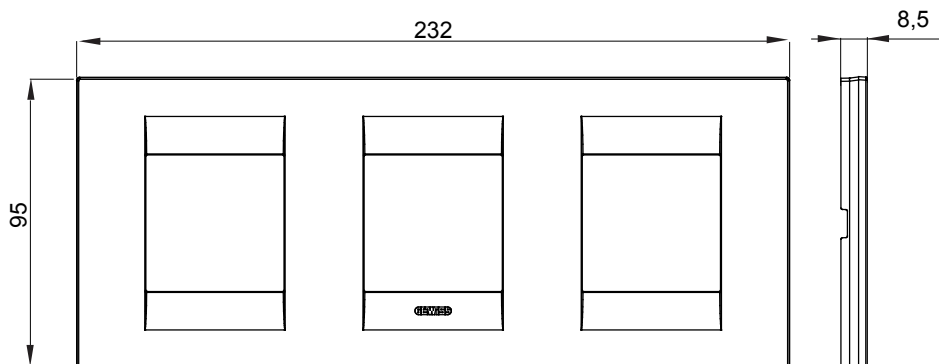

Serie van ChoruSmart huishoudelijke platen, gemaakt in een brede verscheidenheid aan vormen, kleuren, materialen en afwerkingen. Ze omvat vijf verschillende vormen (ONE, GEO, EGO, LUX, ICE en ICE Touch) voor rechthoekige dozen met een capaciteit tot 12 modules en drie verschillende vormen (ONE International, GEO International en LUX International) geschikt voor ronde/vierkante dozen, zowel enkelvoudig als gecombineerd in horizontale en verticale configuraties, met een capaciteit van 2 tot 2+2+2+2 modules. Alle platen van de ChoruSmart huishoudelijke serie gebruiken dezelfde steunen, zonder de behoefte aan aanvullende adapters. De serie omvat ook blanco platen, waterdichte IP55-platen en contourplaten.

Familie	GEO International	Omschrijving	2+2+2 modules
Type	Horizontaal	Kleur	Goud
Materiaal	Technopolymeer	Afwerking	Dekkende afwerking
Voor ondersteuning codes	GW16821, GW16822, GW16823, GW16821N, GW16822N	Gloeidraadtest	650 °C
Thermodruk met kogel	70 °C	Standaard	EN 60669-1
Electrocod	0111		

DIMENSIONAL

TECHNICAL SYMBOLOGY

STANDARDS/APPROVALS