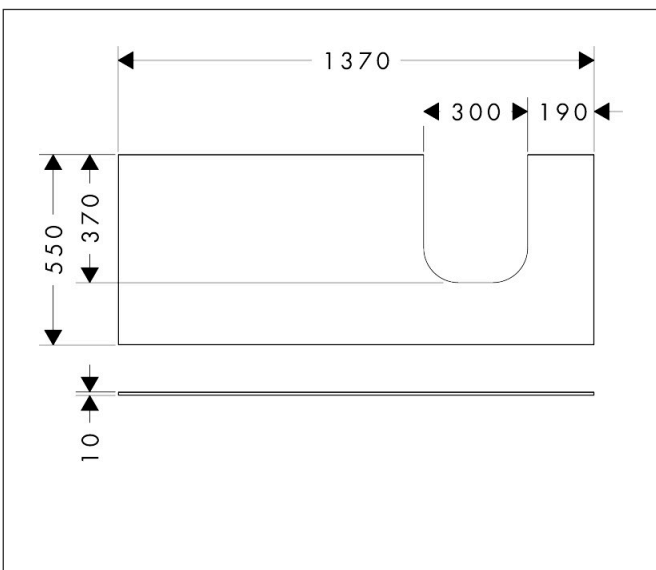

Merk	hansgrohe
Artikelnaam	<b>Xevolos E</b> console 1370/550 met uitsparing rechts voor inbouwastafel geslepen
Art.nr.	54206780
Oppervlakte	Sand Matt Beige
Netto prijs	434,70 EUR

## Kenmerken

- materiaal: vezelplaat van gemiddelde dichtheid (MDF)
- oppervlaktemateriaal: lak
- SmoothSurface: glad en effen voor een geweldig gevoel
- AntiFingerprint: oplossing tegen vingerafdrukken
- MoistureProof: duurzaam materiaal dat lang mooi blijft
- aantal wastafeluitsparingen: 1
- wastafeluitsparing: rechts
- kracht van het materiaal: 10 mm
- met uitsparing voor geslepen opzetwastafel
- geslepen opzetwastafel en badkamermeubel moeten apart worden besteld
- ruimtebesparende sifon wordt geleverd met badkamermeubel
- console kan alleen samen met badmeubel voor console worden gemonteerd

## Maat tekeningen

## Certificaat

Merk	hansgrohe
Artikelnaam	<b>Xevolos E</b> console 1370/550 met uitsparing rechts voor inbouwastafel geslepen
Art.nr.	54206780
Oppervlakte	Sand Matt Beige
Netto prijs	434,70 EUR