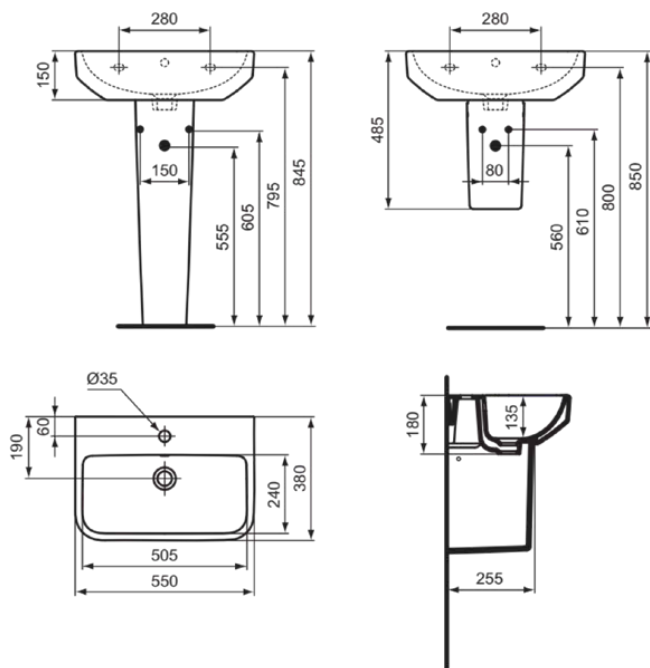

I.LIFE S

T4584MA

I.LIFE S | Wastafel 550x380x180 mm in wit afwerking, 1 met kraangat, met overloop | Ruimtebesparende wastafel, IdealPlus

Afbeelding & technische tekening

Algemene informatie

Productcategorie:	Wastafels
Producttype:	Wastafel
Merk:	Ideal Standard
Collectie:	I.LIFE S
Ontwerper:	Palomba Serafini Associati
Colour:	MA - Wit
Afwerking van het oppervlak:	glanzend
Hoogte (mm):	180
Breedte (mm):	550
Lengte / sprong (mm):	380
Nettogewicht (kg):	13.10
EAN-code:	8014140491590

Kenmerken

Ruimtebesparende wastafel

IdealPlus

Productnormen & certificeringen

Normen:	EN 14688
Prestatieverklaring classificatie (DoP):	CL 25

Product specificaties

Kleurcode:	MA
Kleuromschrijving:	wit
Hoekmodel:	Nee
IdealPlus technologie:	Ja
Geslepen onderzijde:	Nee
Model voor mindervaliden:	Nee
Met kettingoog:	Nee
Materiaal:	Keramisch
Materiaalkwaliteit:	Fine Fireclay
Aantal kraangaten per gebruiksplaats:	1
Aantal gebruiksplaatsen:	1
Overloop zichtbaar:	Ja
PVD technologie:	Nee
Afzetplateau:	Achterkant
Afwerking van het oppervlak:	glanzend
Positie kraangat:	Midden
Type overloop:	Rond
Met rugwand:	Nee
Met afvoerplug:	Nee
Met overloop:	Ja
Met sifon:	Nee

I.LIFE S

T4584MA

I.LIFE S | Wastafel 550x380x180 mm in wit afwerking, 1 met kraangat, met overloop |
Ruimtebesparende wastafel, IdealPlus

Bevestigingswijze:

Wand

Uw lokale contact:

België • Belgique

Ideal Standard Produktions-GmbH
Corporate Village - Frame 21 Building
Da Vincilaan 2
B-1935 Zaventem
☎ +32 2 325 66 00
☎ +32 2 325 66 01
🌐 www.idealstandard.be