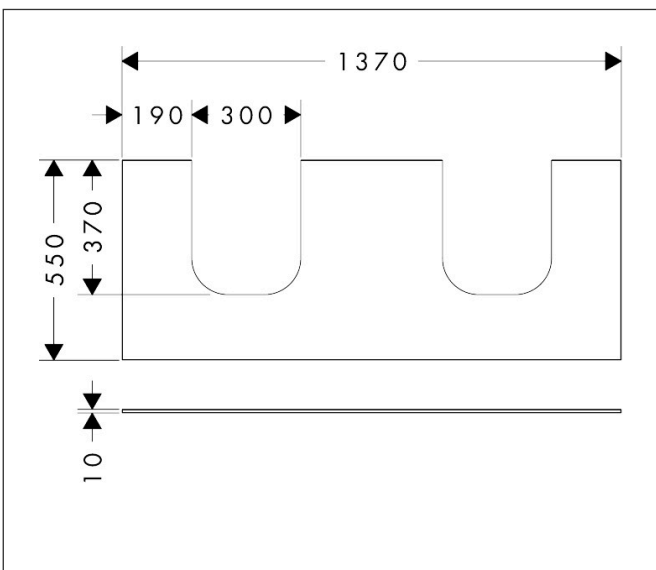

Merk	hansgrohe
Artikelnaam	Xevolos E console 1370/550 met 2 uitsparingen voor inbouw wastafel geslepen
Art.nr.	54207700
Oppervlakte	Mat wit
Netto prijs	455,66 EUR

Product foto

Kenmerken

- materiaal: vezelplaat van gemiddelde dichtheid (MDF)
- oppervlaktmateriaal: lak
- SmoothSurface: glad en effen voor een geweldig gevoel
- AntiFingerprint: oplossing tegen vingerafdrukken
- MoistureProof: duurzaam materiaal dat lang mooi blijft
- aantal wastafeluitsparingen: 2
- wastafeluitsparing: 2 in het midden
- kracht van het materiaal: 10 mm
- met uitsparing voor geslepen opzetwastafel
- geslepen opzetwastafel en badkamermeubel moeten apart worden besteld
- ruimtebesparende sifon wordt geleverd met badkamermeubel
- console kan alleen samen met badmeubel voor console worden gemonteerd

Maat tekeningen

Technologie

Certificaat

Merk	hansgrohe
Artikelnaam	Xevolos E console 1370/550 met 2 uitsparingen voor inbouwwastafel geslepen
Art.nr.	54207700
Oppervlakte	Mat wit
Netto prijs	455,66 EUR

Benodigde onderdelen (naar keuze)