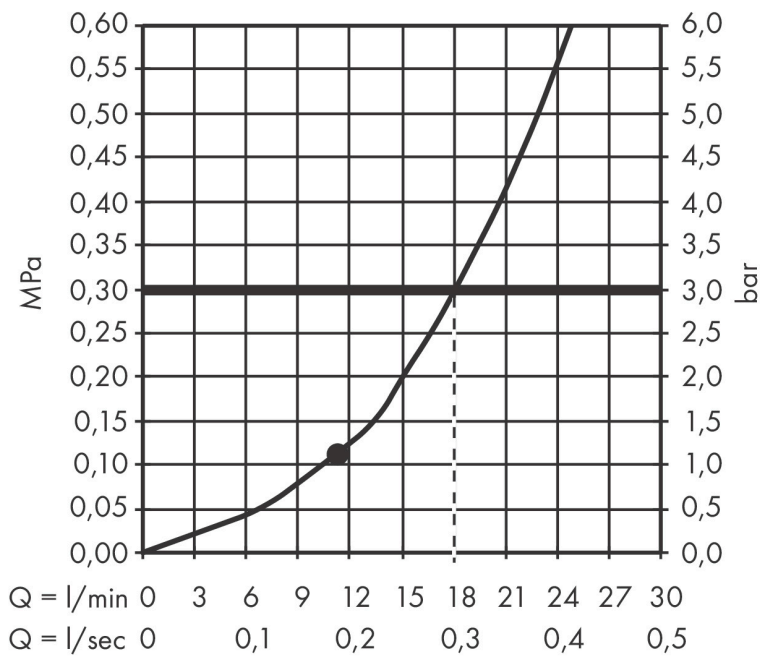

Merk hansgrohe
Artikelnaam **Raindance S** hoofddouche 240 1jet PowderRain
Art.nr. 27623340
Oppervlakte Brushed Black Chrome
Netto prijs 634,48 EUR

Stroomschema

De verbruikswaarden werden in overeenstemming met de praktijk met de bijbehorende armaturen (thermostaat/mengkraan/inbouwventiel) gemeten.