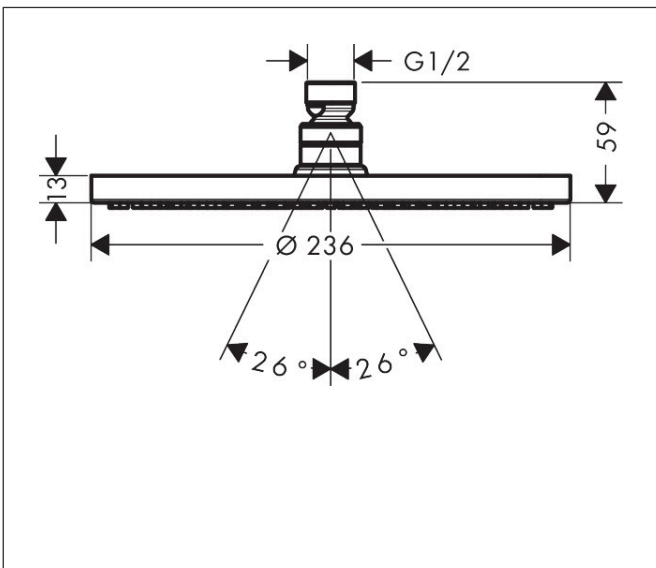

Merk	hansgrohe
Artikelnaam	<b>Raindance S</b> hoofddouche 240 1jet PowderRain
Art.nr.	27623340
Oppervlakte	Brushed Black Chrome
Netto prijs	634,48 EUR

## Maat tekeningen

## Kenmerken

- diameter straalplaat 240 mm
- PowderRain
- FlexPower: straalnoppen passen zich automatisch aan de waterdruk aan door te openen en te sluiten
- QuickClean+: voorkom kalkaanslag dankzij de elasticiteit van de straalnoppen
- functie van: 6,9 l/min
- maximale doorstroomhoeveelheid bij 3 bar: 10,1 l/min
- hoek hoofddouche verstelbaar
- afdekplaat van metaal
- straalplaat voor reiniging afneembaar