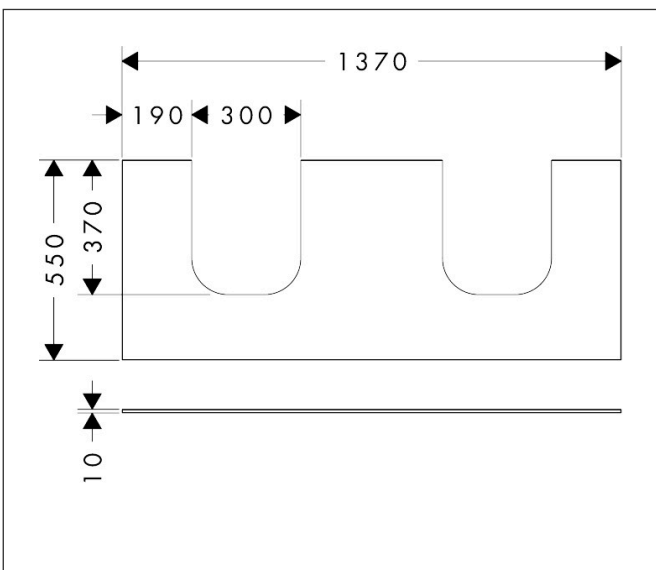

Merk	hansgrohe
Artikelnaam	Xevolos E console 1370/550 met 2 uitsparingen voor inbouwwasafel geslepen
Art.nr.	54207760
Oppervlakte	Slate Matt Grey
Netto prijs	455,66 EUR

Product foto

Kenmerken

- materiaal: vezelplaat van gemiddelde dichtheid (MDF)
- oppervlaktmateriaal: lak
- SmoothSurface: glad en effen voor een geweldig gevoel
- AntiFingerprint: oplossing tegen vingerafdrukken
- MoistureProof: duurzaam materiaal dat lang mooi blijft
- aantal wastafeluitsparingen: 2
- wastafeluitsparing: 2 in het midden
- kracht van het materiaal: 10 mm
- met uitsparing voor geslepen opzetwastafel
- geslepen opzetwastafel en badkamermeubel moeten apart worden besteld
- ruimtebesparende sifon wordt geleverd met badkamermeubel
- console kan alleen samen met badmeubel voor console worden gemonteerd

Maat tekeningen

Technologie

Certificaat

Merk	hansgrohe
Artikelnaam	Xevolos E console 1370/550 met 2 uitsparingen voor inbouwwastafel geslepen
Art.nr.	54207760
Oppervlakte	Slate Matt Grey
Netto prijs	455,66 EUR