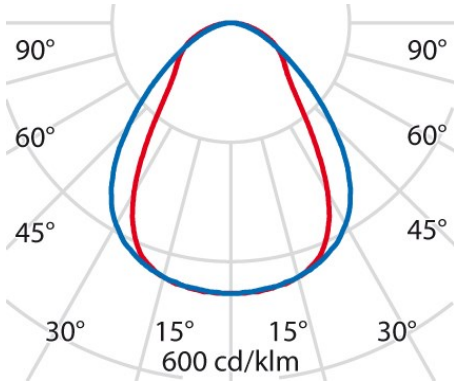

Fotometrische gegevens