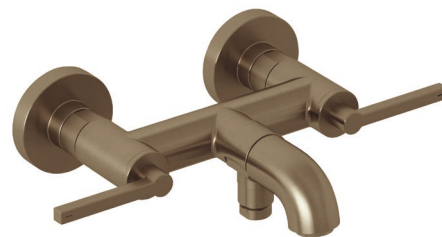

Technische Daten/ Technical Data

KLUDI NOVA FONTE

Wannenfüll-und Brause-Armatur

DN 15

Stil: Puristic

Artikel- Nr.: 20540N115

Oberfläche:

N1 Brushed Bronze PVD

Artikeltext

Hersteller KLUDI GmbH & Co. KG

Typ: KLUDI NOVA FONTE

Wannenfüll-und Brause-Armatur

Artikel- Nr.: 20540N115

Wannenfüll-und Brause-Armatur

2-Griffarmatur

Wandmontage

autom. Umstellung: Brause/Wanne

Flügelgriff, Metall

Strahlregler, S-Pointer M24

eigensicher gegen Rückfließen

Brauseabgang G1/2

Keramik Oberteil 90° (rechts/links)

Durchflussmenge bei 3 bar 23 l/min.

S-Anschlüsse G1/2 x G3/4

Produktabbildung/ Product picture