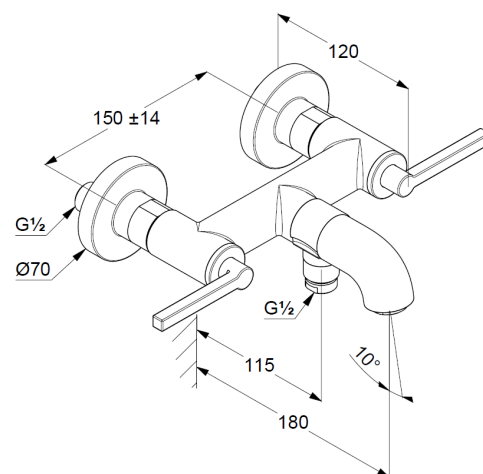

Technische Daten/ Technical Data

KLUDI NOVA FONTE

Wannenfüll-und Brause-Armatur

DN 15

Stil: Puristic

Artikel- Nr.: 20540N115

Oberfläche:

N1 Brushed Bronze PVD

autom. Umstellung: Brause/Wanne

Flügelgriff, Metall

Strahlregler, S-Pointer M24

eigensicher gegen Rückfließen

Brauseabgang G1/2

Keramik Oberteil 90° (rechts/links)

Durchflussmenge bei 3 bar 23 l/min.

S-Anschlüsse G1/2 x G3/4

Produktabbildung/ Product picture

Maßzeichnung/ Dimensional drawing

Durchfluss/ Flow rate