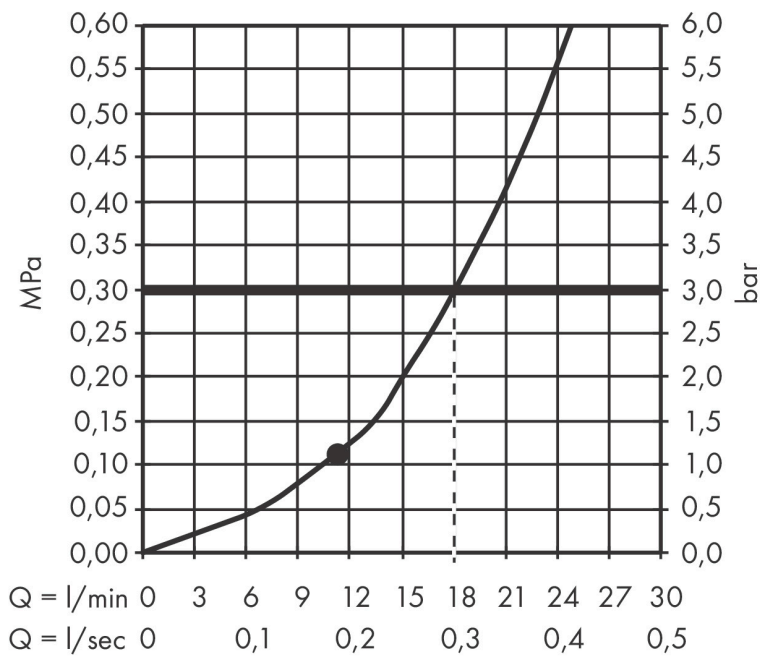

Merk hansgrohe
Artikelnaam **Raindance S** hoofddouche 240 1jet PowderRain
Art.nr. 27623990
Oppervlakte Polished Gold Optic
Netto prijs 634,48 EUR

Stroomschema

De verbruikswaarden werden in overeenstemming met de praktijk met de bijbehorende armaturen (thermostaat/mengkraan/inbouwventiel) gemeten.