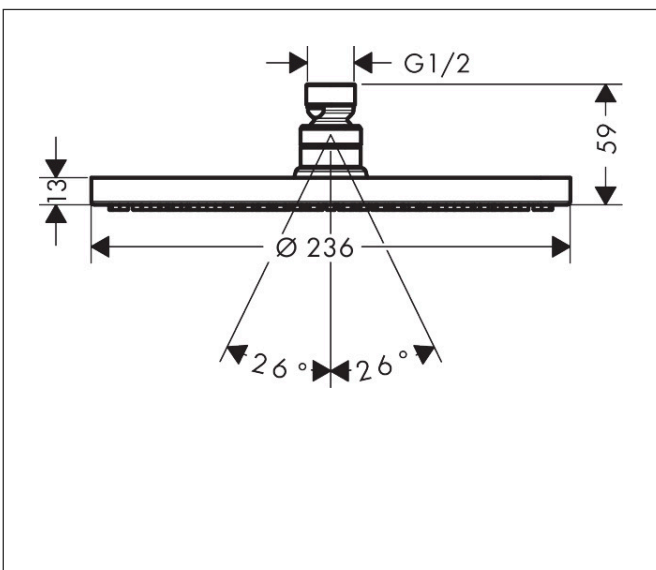

Merk	hansgrohe
Artikelnaam	<b>Raindance S</b> hoofddouche 240 1jet PowderRain
Art.nr.	27623990
Oppervlakte	Polished Gold Optic
Netto prijs	634,48 EUR

## Maat tekeningen

## Kenmerken

- diameter straalplaat 240 mm
- PowderRain
- FlexPower: straalnoppen passen zich automatisch aan de waterdruk aan door te openen en te sluiten
- QuickClean+: voorkom kalkaanslag dankzij de elasticiteit van de straalnoppen
- functie van: 6,9 l/min
- maximale doorstroomhoeveelheid bij 3 bar: 10,1 l/min
- hoek hoofddouche verstelbaar
- afdekplaat van metaal
- straalplaat voor reiniging afneembaar