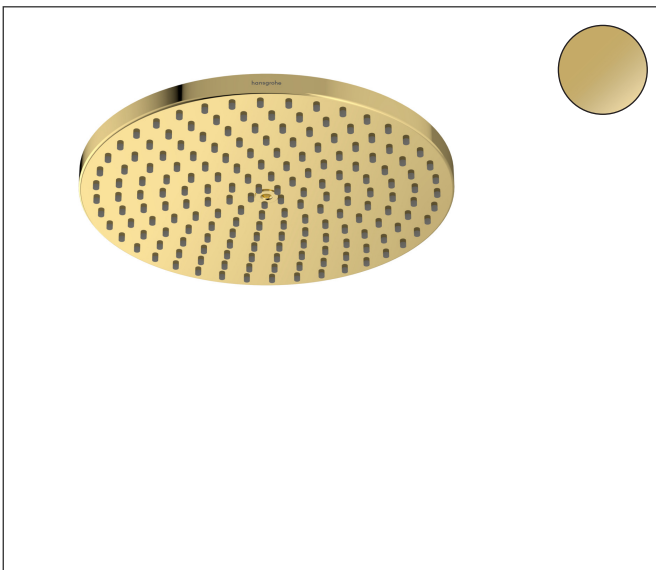

Merk	hansgrohe
Artikelnaam	<b>Raindance S</b> hoofddouche 240 1jet PowderRain
Art.nr.	27623990
Oppervlakte	Polished Gold Optic
Netto prijs	634,48 EUR

## Maat tekeningen

## Kenmerken

- diameter straalplaat 240 mm
- PowderRain
- FlexPower: straalnoppen passen zich automatisch aan de waterdruk aan door te openen en te sluiten
- QuickClean+: voorkom kalkaanslag dankzij de elasticiteit van de straalnoppen
- functie van: 6,9 l/min
- maximale doorstroomhoeveelheid bij 3 bar: 10,1 l/min
- hoek hoofddouche verstelbaar
- afdekplaat van metaal
- straalplaat voor reiniging afneembaar

## Straalsoorten

Merk hansgrohe  
 Artikelnaam **Raindance S** hoofddouche 240 1jet PowderRain  
 Art.nr. 27623990  
 Oppervlakte Polished Gold Optic  
 Netto prijs 634,48 EUR