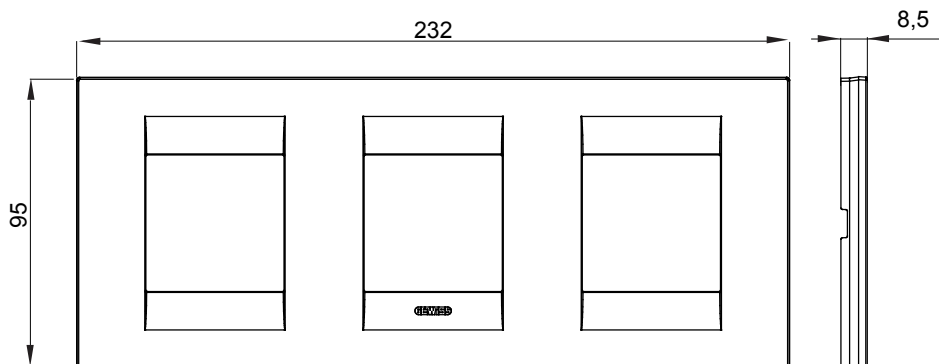

DIMENSIONAL

TECHNICAL SYMBOLOGY

STANDARDS/APPROVALS