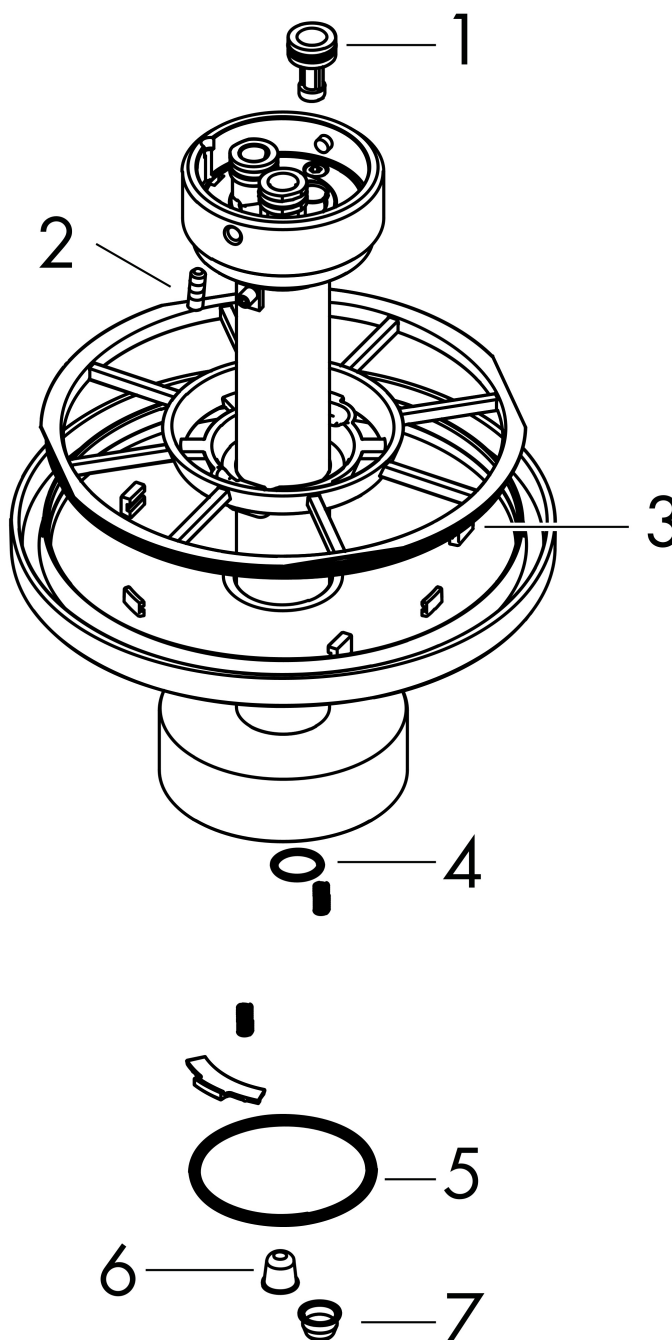

Merk	AXOR
Artikelnaam	AXOR One plafondaansluiting 300mm voor hoofddouche 280 2jet
Art.nr.	48496140
Oppervlakte	Brushed Bronze
Netto prijs	560,56 EUR

Product foto

Kenmerken

- lengte: 300 mm
- van metaal
- aansluiting: inbouwdeel
- geschikt voor: hoofddouche 2jet

Maat tekeningen

Merk	AXOR
Artikelnaam	AXOR One plafondaansluiting 300mm voor hoofddouche 280 2jet
Art.nr.	48496140
Oppervlakte	Brushed Bronze
Netto prijs	560,56 EUR

Explosietekening voor bouwjaar: >04/21

Merk AXOR
Artikelnaam **AXOR One** plafondaansluiting 300mm voor hoofddouche 280 2jet
Art.nr. 48496140
Oppervlakte Brushed Bronze
Netto prijs 560,56 EUR

Onderdelen voor bouwjaar: >04/21

Pos	Beschrijving	Art.nr.	Prijs
1	O-ring 9x2	98119000	3,12
2	inbusschroef M4x12	93841000	8,01
3	O-ring 120x2,5	93399000	4,99
4	O-ring 11x1,5	98385000	3,12
5	O-ring 45x2,5	98432000	3,12
6	zeef	93967000	3,12