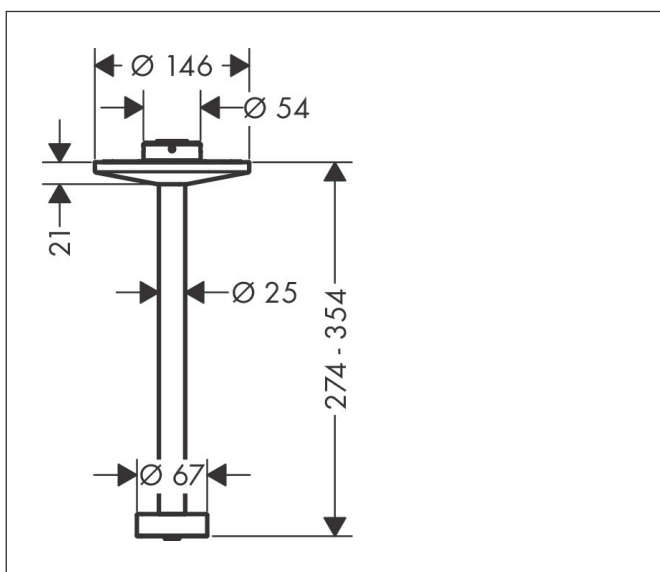

Merk	AXOR
Artikelnaam	AXOR One plafondaansluiting 300mm voor hoofddouche 280 2jet
Art.nr.	48496140
Oppervlakte	Brushed Bronze
Netto prijs	560,56 EUR

Product foto

Kenmerken

- lengte: 300 mm
- van metaal
- aansluiting: inbouwdeel
- geschikt voor: hoofddouche 2jet

Maat tekeningen

Merk	AXOR
Artikelnaam	AXOR One plafondaansluiting 300mm voor hoofddouche 280 2jet
Art.nr.	48496140
Oppervlakte	Brushed Bronze
Netto prijs	560,56 EUR

Explosietekening voor bouwjaar: >04/21

Merk AXOR
Artikelnaam **AXOR One** plafondaansluiting 300mm voor hoofddouche 280 2jet
Art.nr. 48496140
Oppervlakte Brushed Bronze
Netto prijs 560,56 EUR

Onderdelen voor bouwjaar: >04/21

Pos	Beschrijving	Art.nr.	Prijs
1	O-ring 9x2	98119000	3,12
2	inbusschroef M4x12	93841000	8,01
3	O-ring 120x2,5	93399000	4,99
4	O-ring 11x1,5	98385000	3,12
5	O-ring 45x2,5	98432000	3,12
6	zeef	93967000	3,12