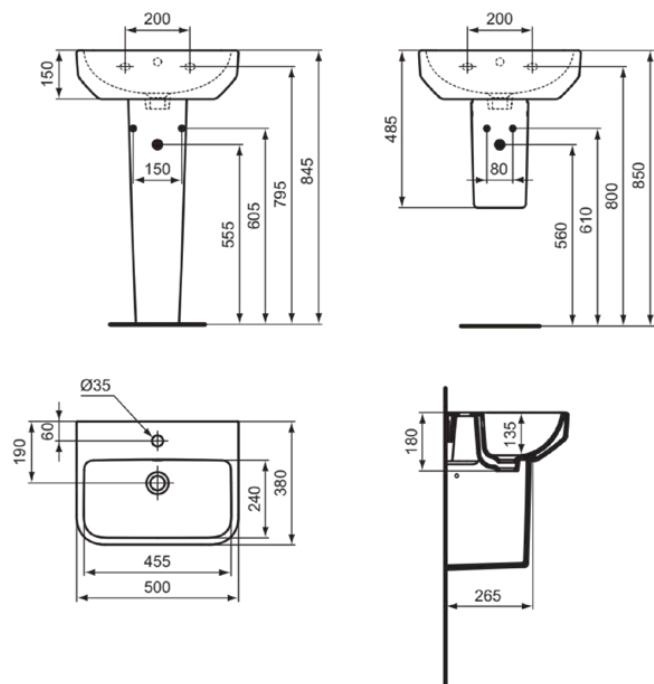

I.LIFE S

T4585MA

I.LIFE S | Wastafel 500x380x180 mm in wit afwerking, 1 met kraangat, met overloop | Ruimtebesparende wastafel, IdealPlus

Afbeelding & technische tekening

Algemene informatie

Productcategorie:	Wastafels
Producttype:	Wastafel
Merk:	Ideal Standard
Collectie:	I.LIFE S
Ontwerper:	Palomba Serafini Associati
Colour:	MA - Wit
Afwerking van het oppervlak:	glanzend
Hoogte (mm):	180
Breedte (mm):	500
Lengte / sprong (mm):	380
Nettogewicht (kg):	12.50
EAN-code:	8014140491613

Kenmerken

Ruimtebesparende wastafel

IdealPlus

Productnormen & certificeringen

Normen:	EN 14688
Prestatieverklaring classificatie (DoP):	CL 25

Product specificaties

Kleurcode:	MA
Kleuromschrijving:	wit
Hoekmodel:	Nee
IdealPlus technologie:	Ja
Geslepen onderzijde:	Nee
Model voor mindervaliden:	Nee
Met kettingoog:	Nee
Materiaal:	Keramisch
Materiaalkwaliteit:	Vitreous China
Aantal kraangaten per gebruiksplaats:	1
Aantal gebruiksplaatsen:	1
Overloop zichtbaar:	Ja
PVD technologie:	Nee
Afzetplateau:	Achterkant
Afwerking van het oppervlak:	glanzend
Positie kraangat:	Midden
Type overloop:	Rond
Met rugwand:	Nee
Met afvoerplug:	Nee
Met overloop:	Ja
Met sifon:	Nee

I.LIFE S

T4585MA

I.LIFE S | Wastafel 500x380x180 mm in wit afwerking, 1 met kraangat, met overloop |
Ruimtebesparende wastafel, IdealPlus

Bevestigingswijze:

Wand

Uw lokale contact:

België • Belgique

Ideal Standard Produktions-GmbH
Corporate Village - Frame 21 Building
Da Vincilaan 2
B-1935 Zaventem
☎ +32 2 325 66 00
☎ +32 2 325 66 01
🌐 www.idealstandard.be