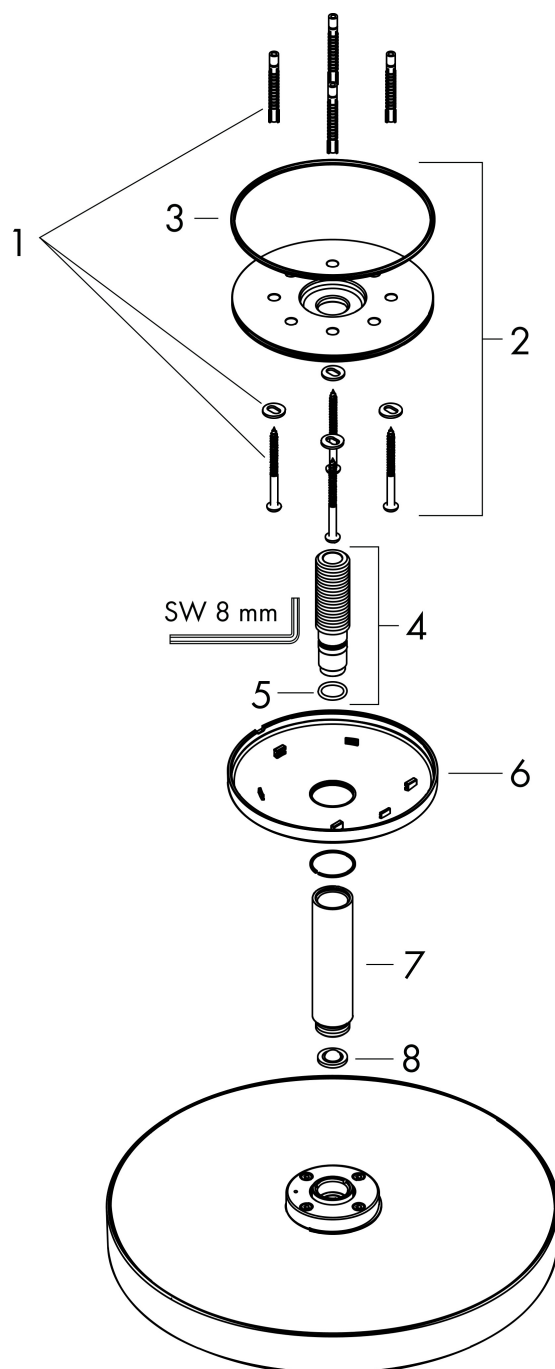

Merk	AXOR
Artikelnaam	AXOR One hoofddouche 280 ljet, plafondaansluiting
Art.nr.	48493140
Oppervlakte	Brushed Bronze
Netto prijs	1.527,21 EUR

Product foto

Kenmerken

- bestaat uit: hoofddouche, plafondaansluiting
- diameter straalplaat 280 mm
- PowderRain en Rain in combinatie
- doorstroomhoeveelheid PowderRain en Rain-straal in combinatie bij 3 bar: 12,2 l/min
- functie van: 9,2 l/min
- maximale doorstroomhoeveelheid bij 3 bar: 12,2 l/min
- hoek hoofddouche verstelbaar
- afdekplaat van metaal
- plafonddouche afneembaar voor reiniging
- metalen plafondaansluiting
- plafondbevestiging 117 mm

Maat tekeningen

Technologie

Straalsoorten

Merk AXOR
Artikelnaam **AXOR One** hoofddouche 280 l jet, plafondaansluiting
Art.nr. 48493140
Oppervlakte Brushed Bronze
Netto prijs 1.527,21 EUR

Stroomschema

De verbruikswaarden werden in overeenstemming met de praktijk met de bijbehorende armaturen (thermostaat/mengkraan/inbouwventiel) gemeten.

Merk	AXOR
Artikelnaam	AXOR One hoofddouche 280 1jet, plafondaansluiting
Art.nr.	48493140
Oppervlakte	Brushed Bronze
Netto prijs	1.527,21 EUR

Explosietekening voor bouwjaar: >04/21

Merk AXOR
Artikelnaam **AXOR One** hoofddouche 280 ljet, plafondaansluiting
Art.nr. 48493140
Oppervlakte Brushed Bronze
Netto prijs 1.527,21 EUR

Onderdelen voor bouwjaar: >04/21

Pos	Beschrijving	Art.nr.	Prijs
1	bevestigingsmateriaal	96179000	10,40
2	wandhouder	93962000	113,70
3	O-ring 120x2,5	93399000	4,80
4	aansluiting	93418000	32,70
5	O-ring 14x2	98129000	3,00
6	rozet	93963140	78,00
7	douche-arm	93964140	137,30
8	zeefdichting	93774000	7,70