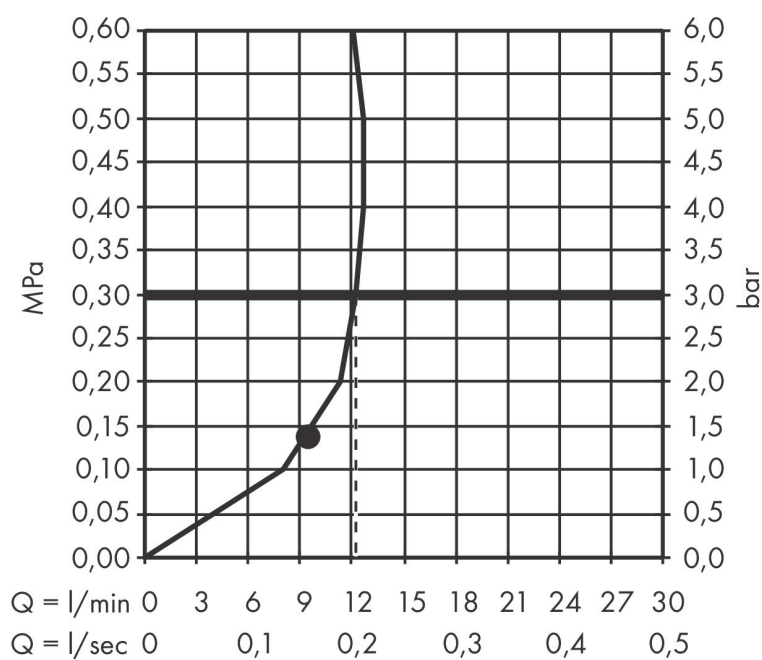

Merk	AXOR
Artikelnaam	AXOR One hoofddouche 280 ljet, plafondaansluiting
Art.nr.	48493140
Oppervlakte	Brushed Bronze
Netto prijs	1.527,21 EUR

Product foto

Kenmerken

- bestaat uit: hoofddouche, plafondaansluiting
- diameter straalplaat 280 mm
- PowderRain en Rain in combinatie
- doorstroomhoeveelheid PowderRain en Rain-straal in combinatie bij 3 bar: 12,2 l/min
- functie van: 9,2 l/min
- maximale doorstroomhoeveelheid bij 3 bar: 12,2 l/min
- hoek hoofddouche verstelbaar
- afdekplaat van metaal
- plafonddouche afneembaar voor reiniging
- metalen plafondaansluiting
- plafondbevestiging 117 mm

Maat tekeningen

Technologie

Straalsoorten

Merk AXOR
Artikelnaam **AXOR One** hoofddouche 280 l jet, plafondaansluiting
Art.nr. 48493140
Oppervlakte Brushed Bronze
Netto prijs 1.527,21 EUR

Stroomschema

De verbruikswaarden werden in overeenstemming met de praktijk met de bijbehorende armaturen (thermostaat/mengkraan/inbouwventiel) gemeten.