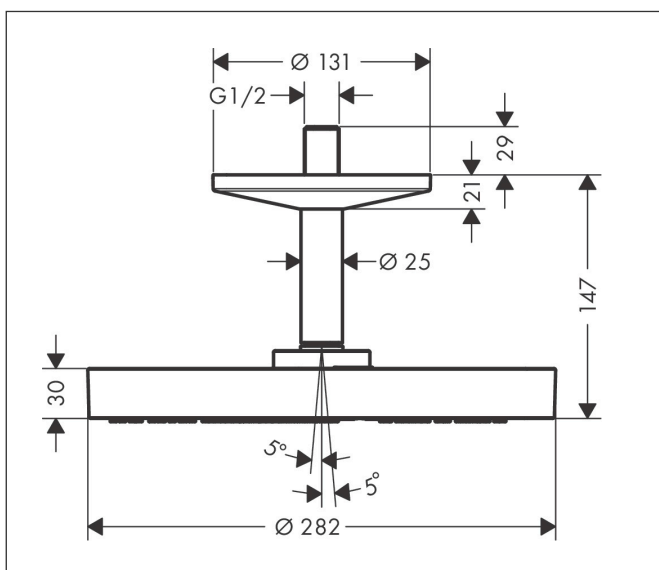

Merk	AXOR
Artikelnaam	AXOR One hoofddouche 280 ljet, plafondaansluiting
Art.nr.	48493140
Oppervlakte	Brushed Bronze
Netto prijs	1.527,21 EUR

Product foto

Kenmerken

- bestaat uit: hoofddouche, plafondaansluiting
- diameter straalplaat 280 mm
- PowderRain en Rain in combinatie
- doorstroomhoeveelheid PowderRain en Rain-straal in combinatie bij 3 bar: 12,2 l/min
- functie van: 9,2 l/min
- maximale doorstroomhoeveelheid bij 3 bar: 12,2 l/min
- hoek hoofddouche verstelbaar
- afdekplaat van metaal
- plafonddouche afneembaar voor reiniging
- metalen plafondaansluiting
- plafondbevestiging 117 mm

Maat tekeningen

Technologie

Straalsoorten

Merk AXOR
Artikelnaam **AXOR One** hoofddouche 280 l jet, plafondaansluiting
Art.nr. 48493140
Oppervlakte Brushed Bronze
Netto prijs 1.527,21 EUR

Stroomschema

De verbruikswaarden werden in overeenstemming met de praktijk met de bijbehorende armaturen (thermostaat/mengkraan/inbouwventiel) gemeten.

Merk	AXOR
Artikelnaam	AXOR One hoofddouche 280 1jet, plafondaansluiting
Art.nr.	48493140
Oppervlakte	Brushed Bronze
Netto prijs	1.527,21 EUR

Explosietekening voor bouwjaar: >04/21

Merk AXOR
Artikelnaam **AXOR One** hoofddouche 280 ljet, plafondaansluiting
Art.nr. 48493140
Oppervlakte Brushed Bronze
Netto prijs 1.527,21 EUR

Onderdelen voor bouwjaar: >04/21

Pos	Beschrijving	Art.nr.	Prijs
1	bevestigingsmateriaal	96179000	10,40
2	wandhouder	93962000	113,70
3	O-ring 120x2,5	93399000	4,80
4	aansluiting	93418000	32,70
5	O-ring 14x2	98129000	3,00
6	rozet	93963140	78,00
7	douche-arm	93964140	137,30
8	zeefdichting	93774000	7,70