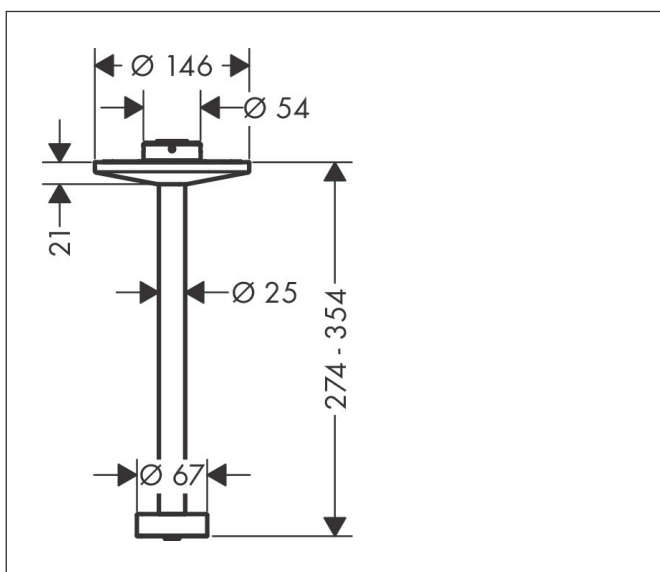

Merk	AXOR
Artikelnaam	<b>AXOR One</b> plafondaansluiting 300mm voor hoofddouche 280 2jet
Art.nr.	48496340
Oppervlakte	Brushed Black Chrome
Netto prijs	560,56 EUR

## Kenmerken

- lengte: 300 mm
- van metaal
- aansluiting: inbouwdeel
- geschikt voor: hoofddouche 2jet

## Maat tekeningen

Merk	AXOR
Artikelnaam	<b>AXOR One</b> plafondaansluiting 300mm voor hoofddouche 280 2jet
Art.nr.	48496340
Oppervlakte	Brushed Black Chrome
Netto prijs	560,56 EUR

## Explosietekening voor bouwjaar: >04/21

Merk AXOR  
Artikelnaam **AXOR One** plafondaansluiting 300mm voor hoofddouche 280 2jet  
Art.nr. 48496340  
Oppervlakte Brushed Black Chrome  
Netto prijs 560,56 EUR