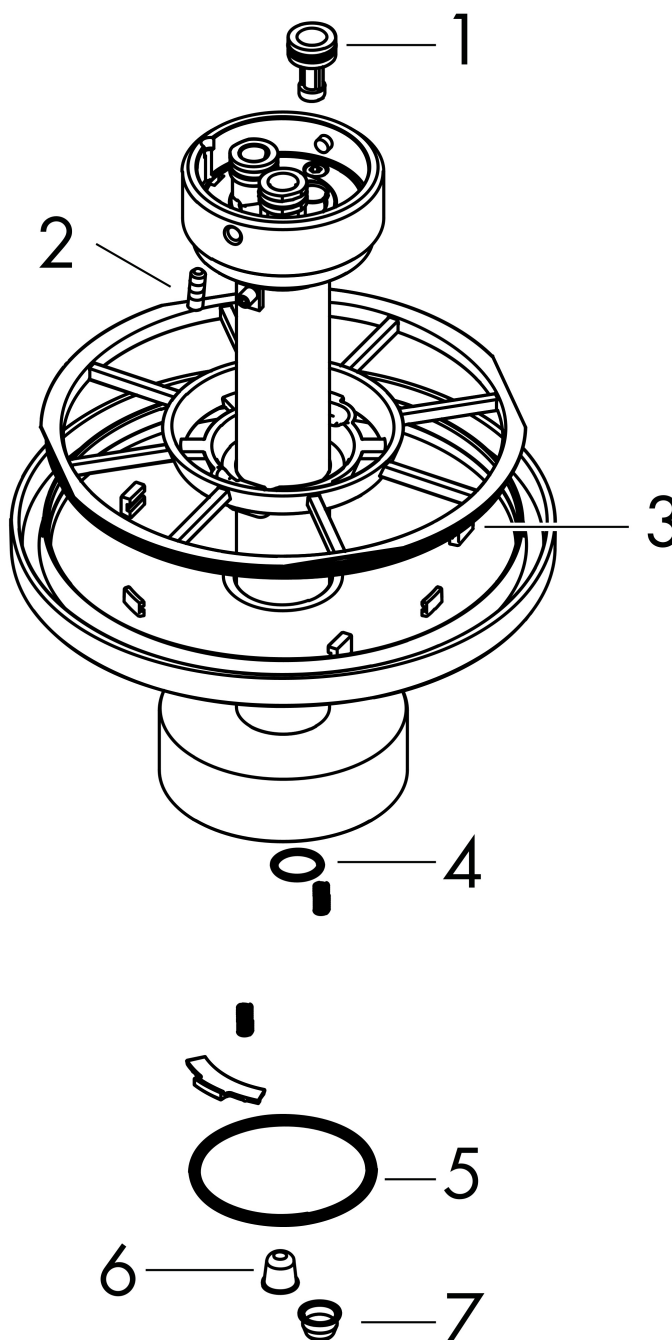

Merk	AXOR
Artikelnaam	AXOR One plafondaansluiting 300mm voor hoofddouche 280 2jet
Art.nr.	48496340
Oppervlakte	Brushed Black Chrome
Netto prijs	560,56 EUR

Explosietekening voor bouwjaar: >04/21