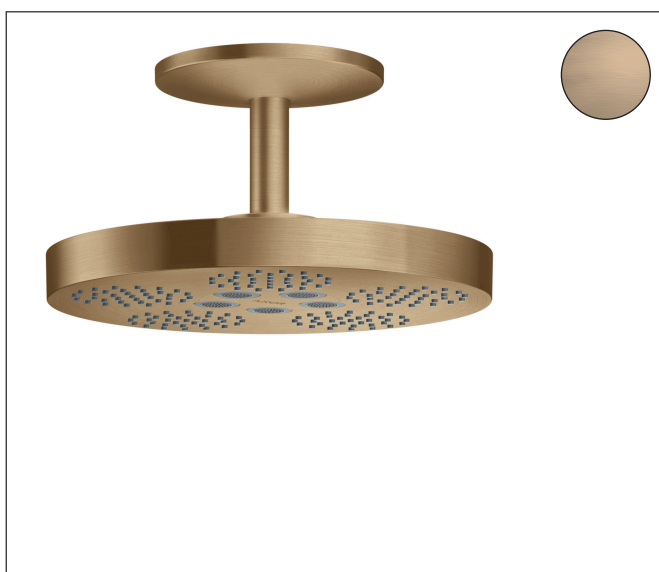

Merk	AXOR
Artikelnaam	<b>AXOR One</b> hoofddouche 280 2jet met plafondaansluiting
Art.nr.	48494140
Oppervlakte	Brushed Bronze
Netto prijs	1.796,68 EUR

## Kenmerken

- bestaat uit: hoofddouche, plafondaansluiting
- diameter straalplaat 280 mm
- PowderRain, Rain
- doorstroomhoeveelheid PowderRain-straal bij 3 bar: 7,5 l/min
- doorstroomhoeveelheid PowderRain en Rain-straal in combinatie bij 3 bar: 18,1 l/min
- functie van: 6,7 l/min
- maximale doorstroomhoeveelheid bij 3 bar: 18,1 l/min
- afdekplaat van metaal
- plafonddouche afneembaar voor reiniging
- aansluiting van plafonddouche: bajonetsluiting
- metalen plafondaansluiting
- plafondbevestiging 180 mm
- montagetype: inbouw
- aansluiting: inbouwdeel
- niet inbegrepen: inbouwdeel

## Straalsoorten

Merk	AXOR
Artikelnaam	<b>AXOR One</b> hoofddouche 280 2jet met plafondaansluiting
Art.nr.	48494140
Oppervlakte	Brushed Bronze
Netto prijs	1.796,68 EUR

---

## Explosietekening voor bouwjaar: >04/21

Merk AXOR  
Artikelnaam **AXOR One** hoofddouche 280 2jet met plafondaansluiting  
Art.nr. 48494140  
Oppervlakte Brushed Bronze  
Netto prijs 1.796,68 EUR