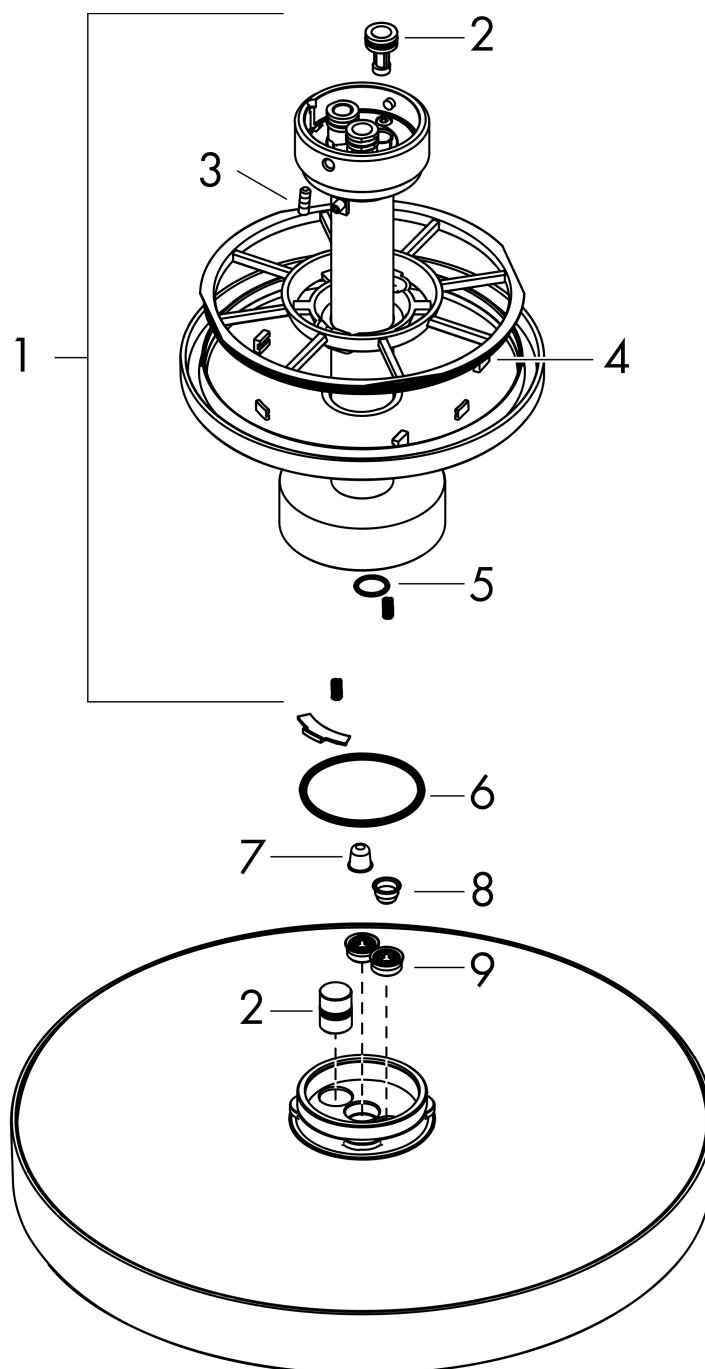

Merk	AXOR
Artikelnaam	AXOR One hoofddouche 280 2jet met plafondaansluiting
Art.nr.	48494140
Oppervlakte	Brushed Bronze
Netto prijs	1.796,68 EUR

Explosietekening voor bouwjaar: >04/21