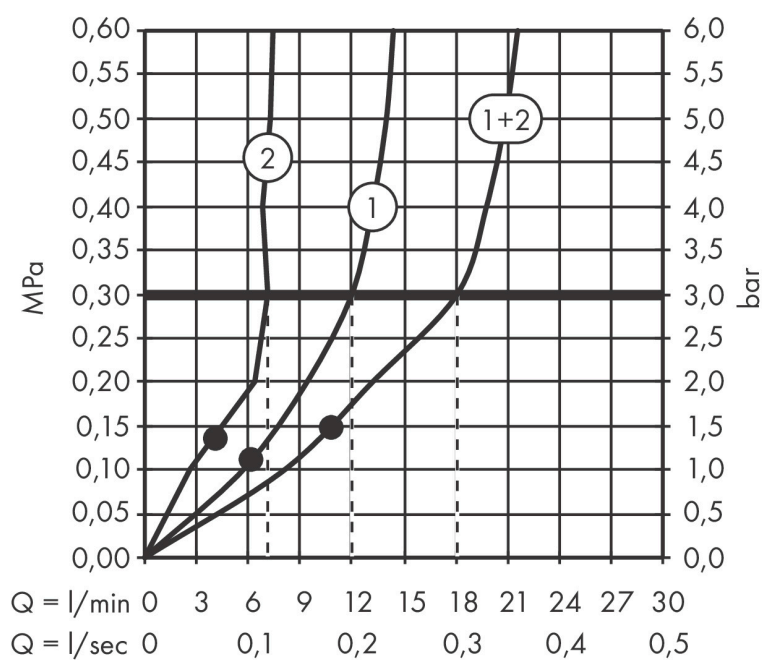

Merk AXOR
Artikelnaam **AXOR One** hoofddouche 280 2jet met plafondaansluiting
Art.nr. 48494140
Oppervlakte Brushed Bronze
Netto prijs 1.796,68 EUR

Stroomschema

De verbruikswaarden werden in overeenstemming met de praktijk met de bijbehorende armaturen (thermostaat/mengkraan/inbouwventiel) gemeten.