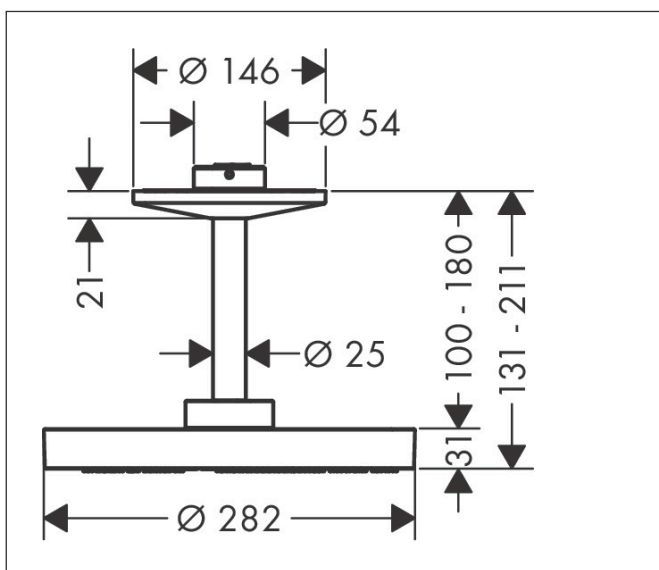

Merk	AXOR
Artikelnaam	<b>AXOR One</b> hoofddouche 280 2jet met plafondaansluiting
Art.nr.	48494140
Oppervlakte	Brushed Bronze
Netto prijs	1.796,68 EUR

## Kenmerken

- bestaat uit: hoofddouche, plafondaansluiting
- diameter straalplaat 280 mm
- PowderRain, Rain
- doorstroomhoeveelheid PowderRain-straal bij 3 bar: 7,5 l/min
- doorstroomhoeveelheid PowderRain en Rain-straal in combinatie bij 3 bar: 18,1 l/min
- functie van: 6,7 l/min
- maximale doorstroomhoeveelheid bij 3 bar: 18,1 l/min
- afdekplaat van metaal
- plafonddouche afneembaar voor reiniging
- aansluiting van plafonddouche: bajonetsluiting
- metalen plafondaansluiting
- plafondbevestiging 180 mm
- montagetype: inbouw
- aansluiting: inbouwdeel
- niet inbegrepen: inbouwdeel

## Maat tekeningen