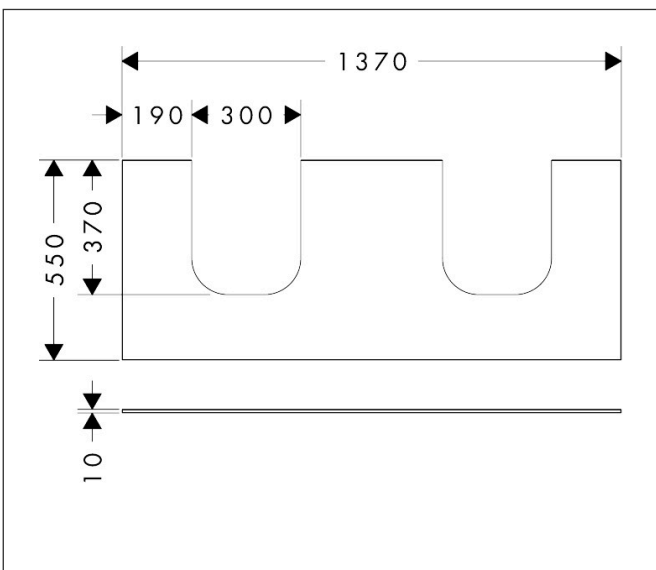

Merk	hansgrohe
Artikelnaam	Xevolos E console 1370/550 met 2 uitsparingen voor inbouw wastafel geslepen
Art.nr.	54207780
Oppervlakte	Sand Matt Beige
Netto prijs	455,66 EUR

Product foto

Kenmerken

- materiaal: vezelplaat van gemiddelde dichtheid (MDF)
- oppervlaktmateriaal: lak
- SmoothSurface: glad en effen voor een geweldig gevoel
- AntiFingerprint: oplossing tegen vingerafdrukken
- MoistureProof: duurzaam materiaal dat lang mooi blijft
- aantal wastafeluitsparingen: 2
- wastafeluitsparing: 2 in het midden
- kracht van het materiaal: 10 mm
- met uitsparing voor geslepen opzetwastafel
- geslepen opzetwastafel en badkamermeubel moeten apart worden besteld
- ruimtebesparende sifon wordt geleverd met badkamermeubel
- console kan alleen samen met badmeubel voor console worden gemonteerd

Maat tekeningen

Technologie

Certificaat

Merk	hansgrohe
Artikelnaam	Xevolos E console 1370/550 met 2 uitsparingen voor inbouwwastafel geslepen
Art.nr.	54207780
Oppervlakte	Sand Matt Beige
Netto prijs	455,66 EUR