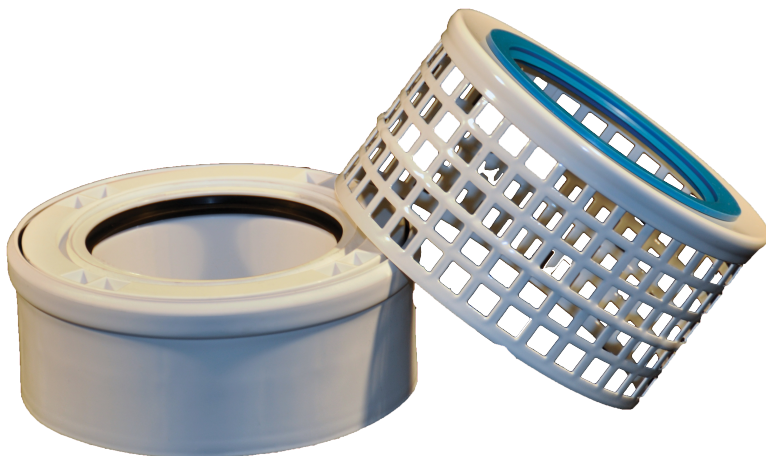

7746901750 - RGA aansluitstuk TopLine

Product nr. **7746901750**  
Omschrijving RGA aansluitstuk TopLine  
Merk (product) Nefit  
Serie (product) Hulpstukken  
Type (product) SP

Vorm	Verloop (vervallen)	Max. mediumtemperatuur (continu)	120 Graden Celsius
Materiaal	Kunststof	Buitendiameter aansluiting 1	100 Millimeter
Materiaalkwaliteit	PP moeilijk ontvlambaar (PP-S)	Wanddikte	2 Millimeter
Oppervlaktebescherming	Onbehandeld	Lengte aansluiting 1	70 Millimeter
Oppervlaktebehandeling	Onbehandeld		
Positive (overdruk)	✓		
Wet (condenserend)	✓		
Negative (onderdruk)	✗		
Dry (niet condenserend)	✗		
Verbinding aansluiting 1	Mof met afdichting		
Productiewijze	Naadloos		
Alleen geschikt voor luchttoevoer	✗		
Uitvoering volgens NEN 7203	✗		
Kleur	Wit		
KOMO-keur	✗		
Met meetaansluiting	✓		
Gastec QA	✗		
Met lipring	✓		
Met klemband	✗		
Verstelbaar	✗		

**Leverancier** Bosch Thermotechniek  
**Artikelnr.** 7746901750  
**Lange omschrijving (artikel)** RGA aansluitstuk TopLine