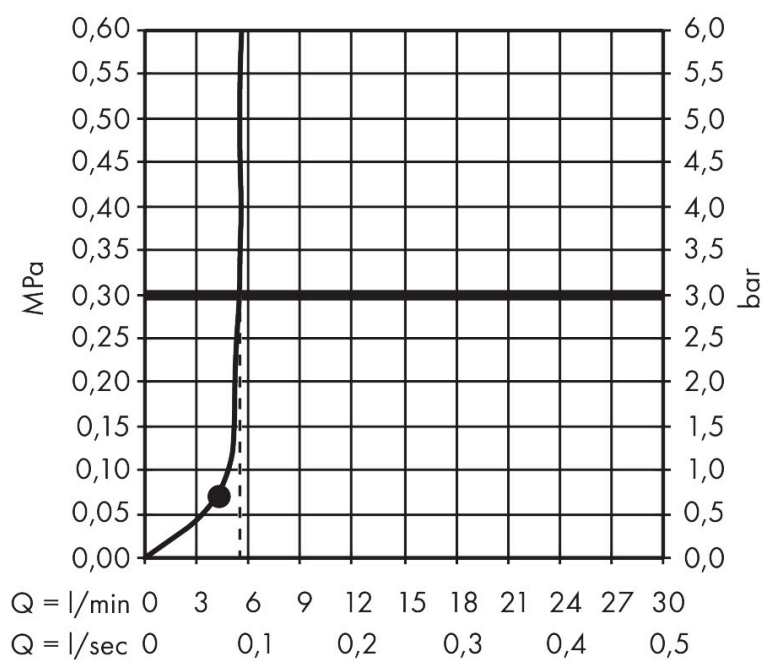

Merk	AXOR
Artikelnaam	AXOR ShowerSphere hoofddouche 250/160 1jet EcoSmart+ met douche-arm
Art.nr.	39770000
Oppervlakte	chrom
Netto prijs	950,00 EUR

Product foto

Kenmerken

- bestaat uit: hoofddouche, douche-arm
- diameter straalplaat 250 x 160 mm
- Rain
- FlexPower: straalnoppen passen zich automatisch aan de waterdruk aan door te openen en te sluiten
- QuickClean+: voorkom kalkaanslag dankzij de elasticiteit van de straalnoppen
- doorstroomregelaar: 6 l/min (met mogelijke toleranties -20%)
- functie van: 4,5 l/min
- maximale doorstroomhoeveelheid bij 3 bar: 6 l/min
- voorsprong: 363 mm
- afdekplaat van metaal
- plafonddouche afneembaar voor reiniging
- metalen douche-arm
- EU taxonomie: max 6l/min - draagt substantieel bij aan duurzaamheid

Maat tekeningen

Technologie

Straalsoorten

Certificaat

Merk AXOR
Artikelnaam **AXOR ShowerSphere** hoofddouche 250/160 1jet EcoSmart+ met douche-arm
Art.nr. 39770000
Oppervlakte chroom
Netto prijs 950,00 EUR

Stroomschema

Merk	AXOR
Artikelnaam	AXOR ShowerSphere hoofddouche 250/160 1jet EcoSmart+ met douche-arm
Art.nr.	39770000
Oppervlakte	chrom
Netto prijs	950,00 EUR

Installatievoorbeelden

i Afmetingen kunnen variëren vanwege keramische toleranties die verband houden met het productieproces.