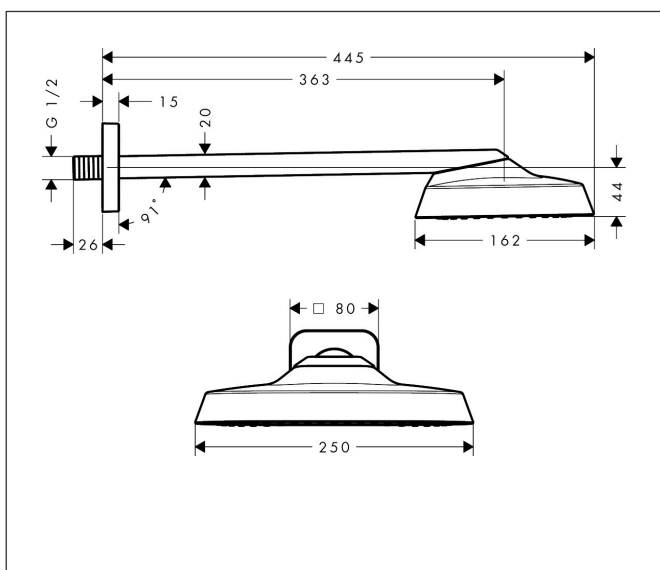

Merk	AXOR
Artikelnaam	AXOR ShowerSphere hoofddouche 250/160 1jet EcoSmart+ met douche-arm
Art.nr.	39770000
Oppervlakte	chrom
Netto prijs	950,00 EUR

Product foto

Kenmerken

- bestaat uit: hoofddouche, douche-arm
- diameter straalplaat 250 x 160 mm
- Rain
- FlexPower: straalnoppen passen zich automatisch aan de waterdruk aan door te openen en te sluiten
- QuickClean+: voorkom kalkaanslag dankzij de elasticiteit van de straalnoppen
- doorstroomregelaar: 6 l/min (met mogelijke toleranties -20%)
- functie van: 4,5 l/min
- maximale doorstroomhoeveelheid bij 3 bar: 6 l/min
- voorsprong: 363 mm
- afdekplaat van metaal
- plafonddouche afneembaar voor reiniging
- metalen douche-arm
- EU taxonomie: max 6l/min - draagt substantieel bij aan duurzaamheid

Maat tekeningen

Technologie

Straalsoorten

Certificaat

Merk AXOR
Artikelnaam **AXOR ShowerSphere** hoofddouche 250/160 1jet EcoSmart+ met douche-arm
Art.nr. 39770000
Oppervlakte chroom
Netto prijs 950,00 EUR

Stroomschema

Merk	AXOR
Artikelnaam	AXOR ShowerSphere hoofddouche 250/160 1jet EcoSmart+ met douche-arm
Art.nr.	39770000
Oppervlakte	chrom
Netto prijs	950,00 EUR

Installatievoorbeelden

i Afmetingen kunnen variëren vanwege keramische toleranties die verband houden met het productieproces.