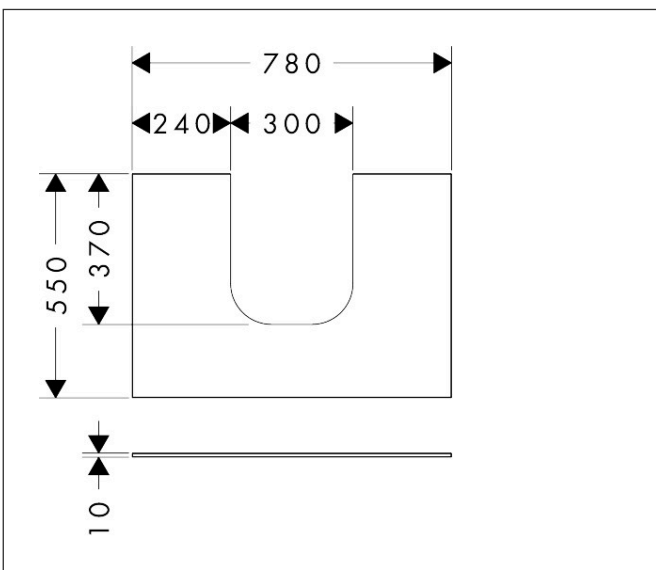

Merk	hansgrohe
Artikelnaam	Xevolos E console 780/550 met uitsparing in het midden voor inbouwwasafel geslepen
Art.nr.	54208700
Oppervlakte	Mat wit
Netto prijs	315,70 EUR

Product foto

Kenmerken

- materiaal: vezelplaat van gemiddelde dichtheid (MDF)
- oppervlaktmateriaal: lak
- SmoothSurface: glad en effen voor een geweldig gevoel
- AntiFingerprint: oplossing tegen vingerafdrukken
- MoistureProof: duurzaam materiaal dat lang mooi blijft
- aantal wastafeluitsparingen: 1
- wastafeluitsparing: gecentreerd
- kracht van het materiaal: 10 mm
- met uitsparing voor geslepen opzetwastafel
- geslepen opzetwastafel en badkamermeubel moeten apart worden besteld
- ruimtebesparende sifon wordt geleverd met badkamermeubel
- console kan alleen samen met badmeubel voor console worden gemonteerd

Maat tekeningen

Technologie

Certificaat

Merk	hansgrohe
Artikelnaam	Xevolos E console 780/550 met uitsparing in het midden voor inbouwastafel geslepen
Art.nr.	54208700
Oppervlakte	Mat wit
Netto prijs	315,70 EUR