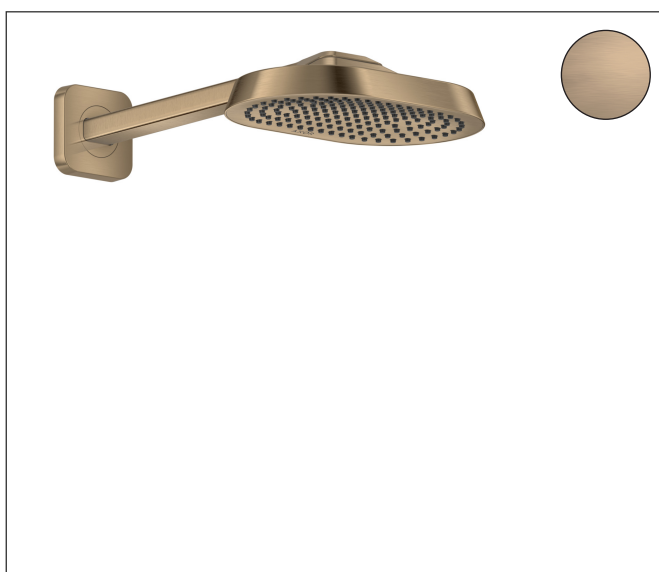

Merk	AXOR
Artikelnaam	AXOR ShowerSphere hoofddouche 250/160 1jet EcoSmart+ met douche-arm
Art.nr.	39770140
Oppervlakte	Brushed Bronze
Netto prijs	1.425,00 EUR

Product foto

Kenmerken

- bestaat uit: hoofddouche, douche-arm
- diameter straalplaat 250 x 160 mm
- Rain
- FlexPower: straalnoppen passen zich automatisch aan de waterdruk aan door te openen en te sluiten
- QuickClean+: voorkom kalkaanslag dankzij de elasticiteit van de straalnoppen
- doorstroomregelaar: 6 l/min (met mogelijke toleranties -20%)
- functie van: 4,5 l/min
- maximale doorstroomhoeveelheid bij 3 bar: 6 l/min
- voorsprong: 363 mm
- afdekplaat van metaal
- plafonddouche afneembaar voor reiniging
- metalen douche-arm
- EU taxonomie: max 6l/min - draagt substantieel bij aan duurzaamheid

Maat tekeningen

Technologie

Straalsoorten

Certificaat

Merk AXOR
Artikelnaam **AXOR ShowerSphere** hoofddouche 250/160 1jet EcoSmart+ met douche-arm
Art.nr. 39770140
Oppervlakte Brushed Bronze
Netto prijs 1.425,00 EUR

Stroomschema

Merk	AXOR
Artikelnaam	AXOR ShowerSphere hoofddouche 250/160 1jet EcoSmart+ met douche-arm
Art.nr.	39770140
Oppervlakte	Brushed Bronze
Netto prijs	1.425,00 EUR

Installatievoorbeelden

i Afmetingen kunnen variëren vanwege keramische toleranties die verband houden met het productieproces.