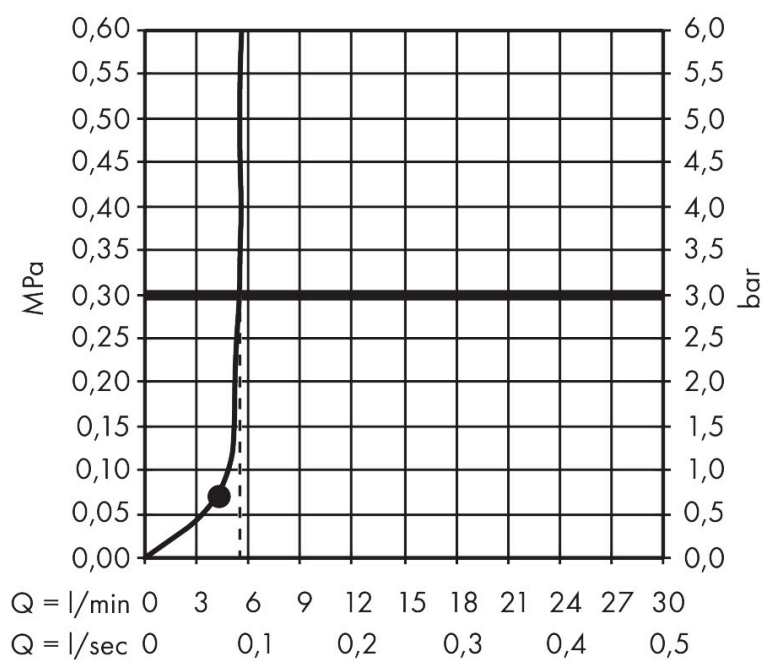

Merk	AXOR
Artikelnaam	AXOR ShowerSphere hoofddouche 250/160 1jet EcoSmart+ met douche-arm
Art.nr.	39770140
Oppervlakte	Brushed Bronze
Netto prijs	1.425,00 EUR

Product foto

Kenmerken

- bestaat uit: hoofddouche, douche-arm
- diameter straalplaat 250 x 160 mm
- Rain
- FlexPower: straalnoppen passen zich automatisch aan de waterdruk aan door te openen en te sluiten
- QuickClean+: voorkom kalkaanslag dankzij de elasticiteit van de straalnoppen
- doorstroomregelaar: 6 l/min (met mogelijke toleranties -20%)
- functie van: 4,5 l/min
- maximale doorstroomhoeveelheid bij 3 bar: 6 l/min
- voorsprong: 363 mm
- afdekplaat van metaal
- plafonddouche afneembaar voor reiniging
- metalen douche-arm
- EU taxonomie: max 6l/min - draagt substantieel bij aan duurzaamheid

Maat tekeningen

Technologie

Straalsoorten

Certificaat

Merk AXOR
Artikelnaam **AXOR ShowerSphere** hoofddouche 250/160 1jet EcoSmart+ met douche-arm
Art.nr. 39770140
Oppervlakte Brushed Bronze
Netto prijs 1.425,00 EUR

Stroomschema

Merk	AXOR
Artikelnaam	AXOR ShowerSphere hoofddouche 250/160 1jet EcoSmart+ met douche-arm
Art.nr.	39770140
Oppervlakte	Brushed Bronze
Netto prijs	1.425,00 EUR

Installatievoorbeelden

i Afmetingen kunnen variëren vanwege keramische toleranties die verband houden met het productieproces.