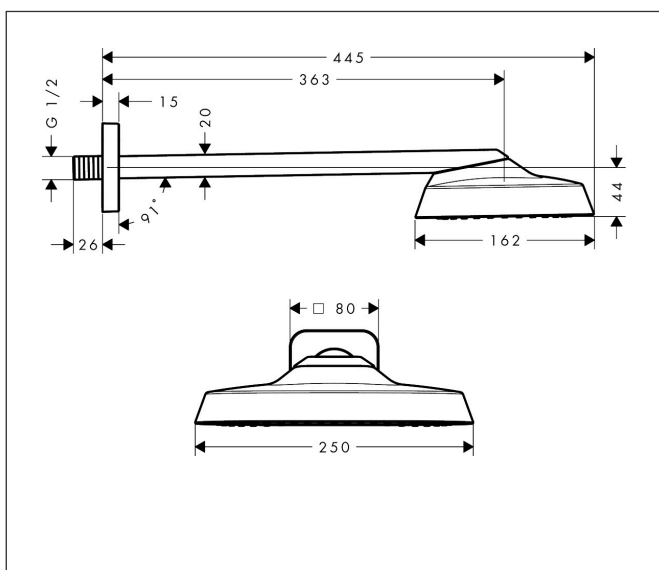

Merk	AXOR
Artikelnaam	AXOR ShowerSphere hoofddouche 250/160 1jet EcoSmart+ met douche-arm
Art.nr.	39770140
Oppervlakte	Brushed Bronze
Netto prijs	1.425,00 EUR

Product foto

Kenmerken

- bestaat uit: hoofddouche, douche-arm
- diameter straalplaat 250 x 160 mm
- Rain
- FlexPower: straalnoppen passen zich automatisch aan de waterdruk aan door te openen en te sluiten
- QuickClean+: voorkom kalkaanslag dankzij de elasticiteit van de straalnoppen
- doorstroomregelaar: 6 l/min (met mogelijke toleranties -20%)
- functie van: 4,5 l/min
- maximale doorstroomhoeveelheid bij 3 bar: 6 l/min
- voorsprong: 363 mm
- afdekplaat van metaal
- plafonddouche afneembaar voor reiniging
- metalen douche-arm
- EU taxonomie: max 6l/min - draagt substantieel bij aan duurzaamheid

Maat tekeningen

Technologie

Straalsoorten

Certificaat

Merk AXOR
Artikelnaam **AXOR ShowerSphere** hoofddouche 250/160 1jet EcoSmart+ met douche-arm
Art.nr. 39770140
Oppervlakte Brushed Bronze
Netto prijs 1.425,00 EUR

Stroomschema

Merk	AXOR
Artikelnaam	AXOR ShowerSphere hoofddouche 250/160 1jet EcoSmart+ met douche-arm
Art.nr.	39770140
Oppervlakte	Brushed Bronze
Netto prijs	1.425,00 EUR

Installatievoorbeelden

i Afmetingen kunnen variëren vanwege keramische toleranties die verband houden met het productieproces.