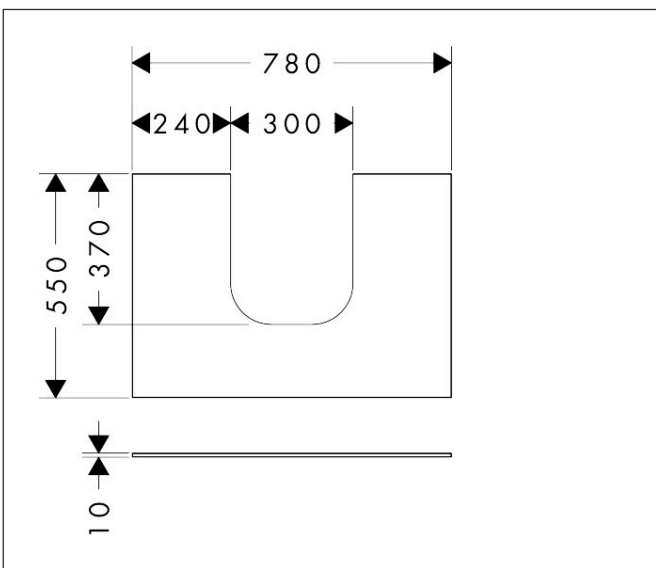

Maat tekeningen

Technologie

Certificaat