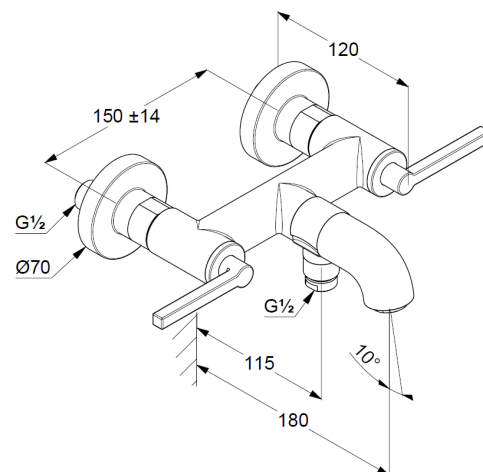

Technische Daten/ Technical Data

KLUDI NOVA FONTE

Wannenfüll-und Brause-Armatur

DN 15

Stil: Puristic

Artikel- Nr.: 20540N215

Oberfläche:

N2 Brushed Gunmetal PVD

autom. Umstellung: Brause/Wanne

Flügelgriff, Metall

Strahlregler, S-Pointer M24

eigensicher gegen Rückfließen

Brauseabgang G1/2

Keramik Oberteil 90° (rechts/links)

Durchflussmenge bei 3 bar 23 l/min.

S-Anschlüsse G1/2 x G3/4

Produktabbildung/ Product picture

Maßzeichnung/ Dimensional drawing

Durchfluss/ Flow rate