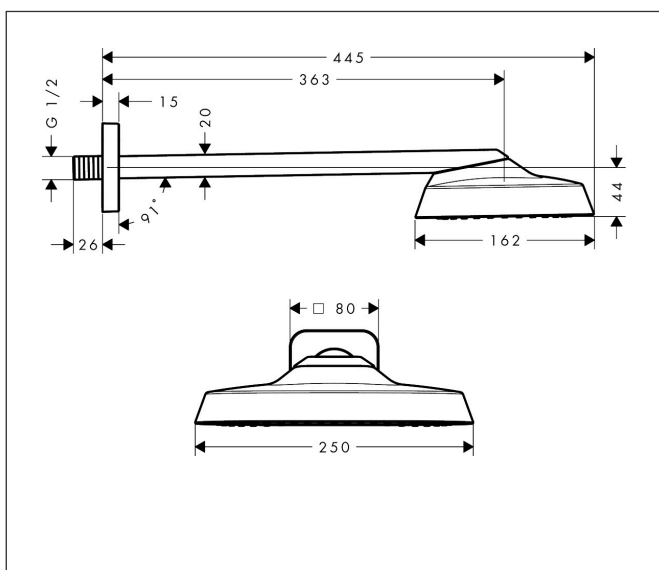

Merk	AXOR
Artikelnaam	AXOR ShowerSphere hoofddouche 250/160 1jet EcoSmart+ met douche-arm
Art.nr.	39770340
Oppervlakte	Brushed Black Chrome
Netto prijs	1.425,00 EUR

Product foto

Kenmerken

- bestaat uit: hoofddouche, douche-arm
- diameter straalplaat 250 x 160 mm
- Rain
- FlexPower: straalnoppen passen zich automatisch aan de waterdruk aan door te openen en te sluiten
- QuickClean+: voorkom kalkaanslag dankzij de elasticiteit van de straalnoppen
- doorstroomregelaar: 6 l/min (met mogelijke toleranties -20%)
- functie van: 4,5 l/min
- maximale doorstroomhoeveelheid bij 3 bar: 6 l/min
- voorsprong: 363 mm
- afdekplaat van metaal
- plafonddouche afneembaar voor reiniging
- metalen douche-arm
- EU taxonomie: max 6l/min - draagt substantieel bij aan duurzaamheid

Maat tekeningen

Technologie

Straalsoorten

Certificaat

Merk AXOR
Artikelnaam **AXOR ShowerSphere** hoofddouche 250/160 1jet EcoSmart+ met douche-arm
Art.nr. 39770340
Oppervlakte Brushed Black Chrome
Netto prijs 1.425,00 EUR

Stroomschema

Merk	AXOR
Artikelnaam	AXOR ShowerSphere hoofddouche 250/160 1jet EcoSmart+ met douche-arm
Art.nr.	39770340
Oppervlakte	Brushed Black Chrome
Netto prijs	1.425,00 EUR

Installatievoorbeelden

i Afmetingen kunnen variëren vanwege keramische toleranties die verband houden met het productieproces.