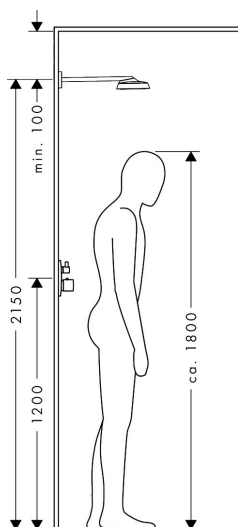

Merk	AXOR
Artikelnaam	AXOR ShowerSphere hoofddouche 250/160 1jet EcoSmart+ met douche-arm
Art.nr.	39770340
Oppervlakte	Brushed Black Chrome
Netto prijs	1.425,00 EUR

Product foto

Kenmerken

- bestaat uit: hoofddouche, douche-arm
- diameter straalplaat 250 x 160 mm
- Rain
- FlexPower: straalnoppen passen zich automatisch aan de waterdruk aan door te openen en te sluiten
- QuickClean+: voorkom kalkaanslag dankzij de elasticiteit van de straalnoppen
- doorstroomregelaar: 6 l/min (met mogelijke toleranties -20%)
- functie van: 4,5 l/min
- maximale doorstroomhoeveelheid bij 3 bar: 6 l/min
- voorsprong: 363 mm
- afdekplaat van metaal
- plafonddouche afneembaar voor reiniging
- metalen douche-arm
- EU taxonomie: max 6l/min - draagt substantieel bij aan duurzaamheid

Maat tekeningen

Technologie

Straalsoorten

Certificaat

Merk AXOR
Artikelnaam **AXOR ShowerSphere** hoofddouche 250/160 1jet EcoSmart+ met douche-arm
Art.nr. 39770340
Oppervlakte Brushed Black Chrome
Netto prijs 1.425,00 EUR

Stroomschema

Merk	AXOR
Artikelnaam	AXOR ShowerSphere hoofddouche 250/160 1jet EcoSmart+ met douche-arm
Art.nr.	39770340
Oppervlakte	Brushed Black Chrome
Netto prijs	1.425,00 EUR

Installatievoorbeelden

i Afmetingen kunnen variëren vanwege keramische toleranties die verband houden met het productieproces.