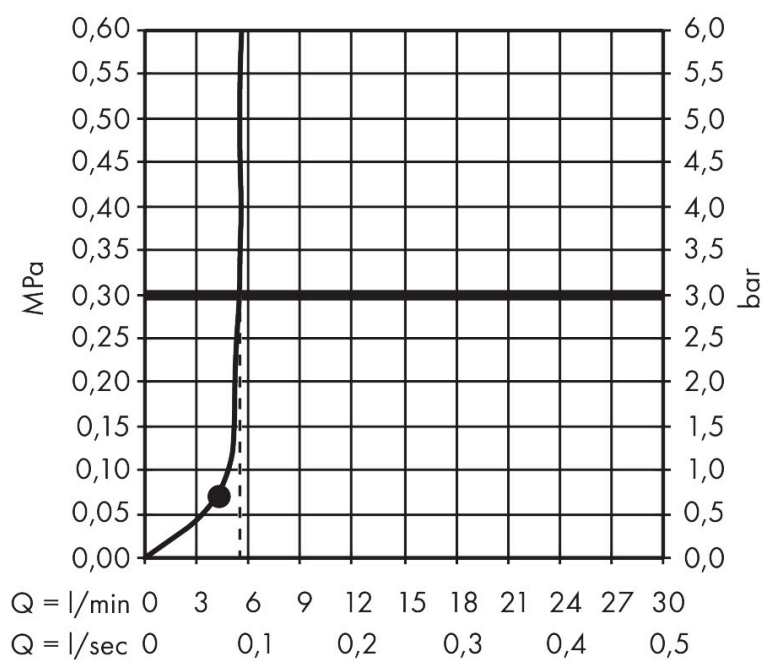

Merk	AXOR
Artikelnaam	AXOR ShowerSphere hoofddouche 250/160 1jet EcoSmart+ met douche-arm
Art.nr.	39770340
Oppervlakte	Brushed Black Chrome
Netto prijs	1.425,00 EUR

Product foto

Kenmerken

- bestaat uit: hoofddouche, douche-arm
- diameter straalplaat 250 x 160 mm
- Rain
- FlexPower: straalnoppen passen zich automatisch aan de waterdruk aan door te openen en te sluiten
- QuickClean+: voorkom kalkaanslag dankzij de elasticiteit van de straalnoppen
- doorstroomregelaar: 6 l/min (met mogelijke toleranties -20%)
- functie van: 4,5 l/min
- maximale doorstroomhoeveelheid bij 3 bar: 6 l/min
- voorsprong: 363 mm
- afdekplaat van metaal
- plafonddouche afneembaar voor reiniging
- metalen douche-arm
- EU taxonomie: max 6l/min - draagt substantieel bij aan duurzaamheid

Maat tekeningen

Technologie

Straalsoorten

Certificaat

Merk AXOR
Artikelnaam **AXOR ShowerSphere** hoofddouche 250/160 1jet EcoSmart+ met douche-arm
Art.nr. 39770340
Oppervlakte Brushed Black Chrome
Netto prijs 1.425,00 EUR

Stroomschema

Merk	AXOR
Artikelnaam	AXOR ShowerSphere hoofddouche 250/160 1jet EcoSmart+ met douche-arm
Art.nr.	39770340
Oppervlakte	Brushed Black Chrome
Netto prijs	1.425,00 EUR

Installatievoorbeelden

i Afmetingen kunnen variëren vanwege keramische toleranties die verband houden met het productieproces.