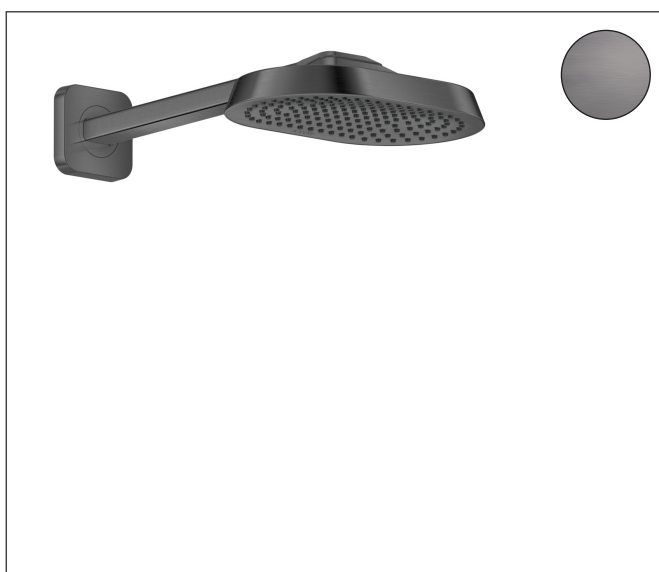

Merk	AXOR
Artikelnaam	AXOR ShowerSphere hoofddouche 250/160 1jet EcoSmart+ met douche-arm
Art.nr.	39770340
Oppervlakte	Brushed Black Chrome
Netto prijs	1.425,00 EUR

Product foto

Kenmerken

- bestaat uit: hoofddouche, douche-arm
- diameter straalplaat 250 x 160 mm
- Rain
- FlexPower: straalnoppen passen zich automatisch aan de waterdruk aan door te openen en te sluiten
- QuickClean+: voorkom kalkaanslag dankzij de elasticiteit van de straalnoppen
- doorstroomregelaar: 6 l/min (met mogelijke toleranties -20%)
- functie van: 4,5 l/min
- maximale doorstroomhoeveelheid bij 3 bar: 6 l/min
- voorsprong: 363 mm
- afdekplaat van metaal
- plafonddouche afneembaar voor reiniging
- metalen douche-arm
- EU taxonomie: max 6l/min - draagt substantieel bij aan duurzaamheid

Maat tekeningen

Technologie

Straalsoorten

Certificaat

Merk AXOR
Artikelnaam **AXOR ShowerSphere** hoofddouche 250/160 1jet EcoSmart+ met douche-arm
Art.nr. 39770340
Oppervlakte Brushed Black Chrome
Netto prijs 1.425,00 EUR

Stroomschema

Merk	AXOR
Artikelnaam	AXOR ShowerSphere hoofddouche 250/160 1jet EcoSmart+ met douche-arm
Art.nr.	39770340
Oppervlakte	Brushed Black Chrome
Netto prijs	1.425,00 EUR

Installatievoorbeelden

i Afmetingen kunnen variëren vanwege keramische toleranties die verband houden met het productieproces.