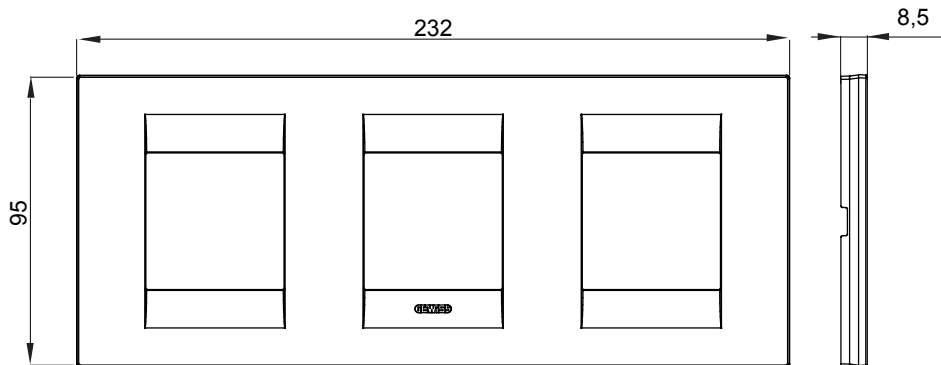

Serie van ChoruSmart huishoudelijke platen, gemaakt in een brede verscheidenheid aan vormen, kleuren, materialen en afwerkingen. Ze omvat vijf verschillende vormen (ONE, GEO, EGO, LUX, ICE en ICE Touch) voor rechthoekige dozen met een capaciteit tot 12 modules en drie verschillende vormen (ONE International, GEO International en LUX International) geschikt voor ronde/vierkante dozen, zowel enkelvoudig als gecombineerd in horizontale en verticale configuraties, met een capaciteit van 2 tot 2+2+2+2 modules. Alle platen van de ChoruSmart huishoudelijke serie gebruiken dezelfde steunen, zonder de behoefte aan aanvullende adapters. De serie omvat ook blanco platen, waterdichte IP55-platen en contourplaten.

Familie	GEO International	Omschrijving	2+2+2 modules
Type	Horizontaal	Kleur	Zacht koper
Materiaal	Technopolymeer	Afwerking	Dekkende afwerking
Voor ondersteuning codes	GW16821, GW16822, GW16823, GW16821N, GW16822N	Gloedraadtest	650 °C
Thermodruk met kogel	70 °C	Standaard	EN 60669-1
Electrocod	0111		

DIMENSIONAL

TECHNICAL SYMBOLOGY

STANDARDS/APPROVALS