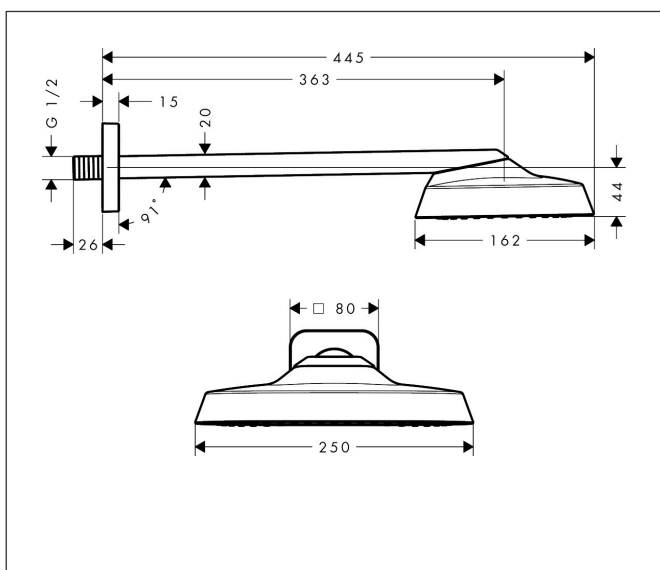

Merk	AXOR
Artikelnaam	<b>AXOR ShowerSphere</b> hoofddouche 250/160 1jet EcoSmart+ met douche-arm
Art.nr.	39770820
Oppervlakte	Brushed Nickel
Netto prijs	1.425,00 EUR

## Kenmerken

- bestaat uit: hoofddouche, douche-arm
- diameter straalplaat 250 x 160 mm
- Rain
- FlexPower: straalnoppen passen zich automatisch aan de waterdruk aan door te openen en te sluiten
- QuickClean+: voorkom kalkaanslag dankzij de elasticiteit van de straalnoppen
- doorstroomregelaar: 6 l/min (met mogelijke toleranties -20%)
- functie van: 4,5 l/min
- maximale doorstroomhoeveelheid bij 3 bar: 6 l/min
- voorsprong: 363 mm
- afdekplaat van metaal
- plafonddouche afneembaar voor reiniging
- metalen douche-arm
- EU taxonomie: max 6l/min - draagt substantieel bij aan duurzaamheid

## Maat tekeningen

## Installatievoorbeelden

**i** Afmetingen kunnen variëren vanwege keramische toleranties die verband houden met het productieproces.