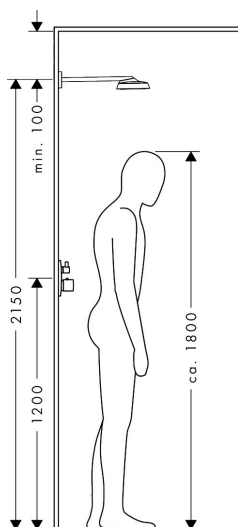

## Kenmerken

- bestaat uit: hoofddouche, douche-arm
- diameter straalplaat 250 x 160 mm
- Rain
- FlexPower: straalnoppen passen zich automatisch aan de waterdruk aan door te openen en te sluiten
- QuickClean+: voorkom kalkaanslag dankzij de elasticiteit van de straalnoppen
- doorstroomregelaar: 6 l/min (met mogelijke toleranties -20%)
- functie van: 4,5 l/min
- maximale doorstroomhoeveelheid bij 3 bar: 6 l/min
- voorsprong: 363 mm
- afdekplaat van metaal
- plafonddouche afneembaar voor reiniging
- metalen douche-arm
- EU taxonomie: max 6l/min - draagt substantieel bij aan duurzaamheid

## Maat tekeningen

## Certificaat

Merk AXOR  
Artikelnaam **AXOR ShowerSphere** hoofddouche 250/160 1jet EcoSmart+ met douche-arm  
Art.nr. 39770820  
Oppervlakte Brushed Nickel  
Netto prijs 1.425,00 EUR

---

## Installatievoorbeelden

**i** Afmetingen kunnen variëren vanwege keramische toleranties die verband houden met het productieproces.