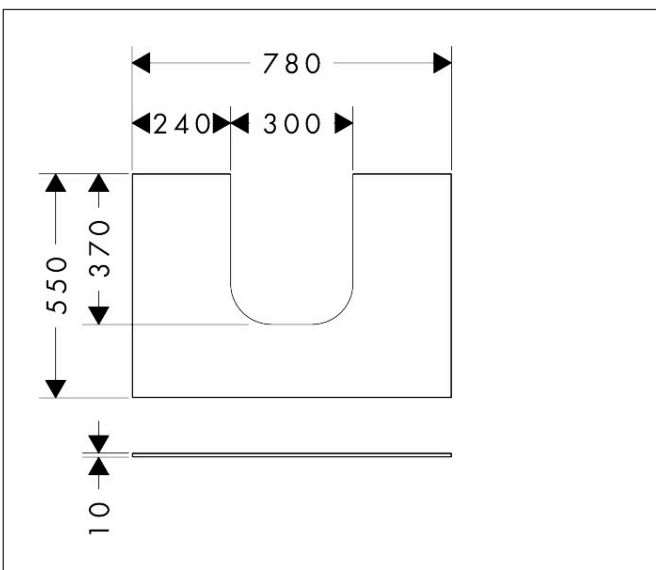

Merk	hansgrohe
Artikelnaam	<b>Xevolos E</b> console 780/550 met uitsparing in het midden voor inbouwwasafel geslepen
Art.nr.	54208780
Oppervlakte	Sand Matt Beige
Netto prijs	315,70 EUR

## Kenmerken

- materiaal: vezelplaat van gemiddelde dichtheid (MDF)
- oppervlaktmateriaal: lak
- SmoothSurface: glad en effen voor een geweldig gevoel
- AntiFingerprint: oplossing tegen vingerafdrukken
- MoistureProof: duurzaam materiaal dat lang mooi blijft
- aantal wastafeluitsparingen: 1
- wastafeluitsparing: gecentreerd
- kracht van het materiaal: 10 mm
- met uitsparing voor geslepen opzetwastafel
- geslepen opzetwastafel en badkamermeubel moeten apart worden besteld
- ruimtebesparende sifon wordt geleverd met badkamermeubel
- console kan alleen samen met badmeubel voor console worden gemonteerd

## Maat tekeningen

## Certificaat

Merk	hansgrohe
Artikelnaam	<b>Xevolos E</b> console 780/550 met uitsparing in het midden voor inbouwastafel geslepen
Art.nr.	54208780
Oppervlakte	Sand Matt Beige
Netto prijs	315,70 EUR