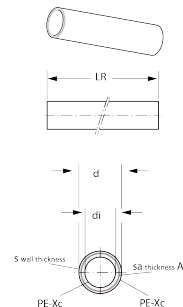

05-634554: Standard buis Ø63x 4,55m

Commerciële informatie

De Henco meerlagenbuis biedt alle **voordelen** van metaal en kunststof:

- Overlangs naadloos gelaste aluminium binnenkern van de buis
- 100 % zuurstofdicht
- Geringe lineaire uitzettingscoëfficiënt, vergelijkbaar met metaal
- Volledig corrosiebestendig, ook tegen chemische en elektrochemische invloeden
- Geluiddempend, kenmerkend voor een buis uit kunststof
- Binnen- en buitenbuis uit elektronenstralen vernet polyethyleen
- Grote bestendigheid tegen druk en temperatuur
- Glad oppervlak – weinig drukverlies
- Zo licht als kunststofbuis
- Flexibel, gemakkelijk te buigen. Ook bij lage temperaturen behoudt de buis zijn gebogen vorm

Dimensies basiseenheid

Hoogte	63 mm
Lengte	1.000 mm
Breedte	63 mm
Netto gewicht	1,189 kg

Certificaten

ATG, QB (CSTBat), DVGW Wasser, ETA, KIWA, ÖVGW Wasser, SINTEF, SITAC, WRAS, KOMO, ÖN EN 21003-2/-3, GOST-R, ITC, TSU, Bureau Veritas, AFNOR, PZH, STF, ACS, DNV-GL, Aenor, Sans 21003, EMI

Toepassingen

Drinkwater, Verwarming, Koeling, Perslucht, Demi water, Vloerverwarming, Sanitair

Oplossingen

Gebouwinstallaties, Industrie, Vloerverwarming, Infra, Scheepsbouw