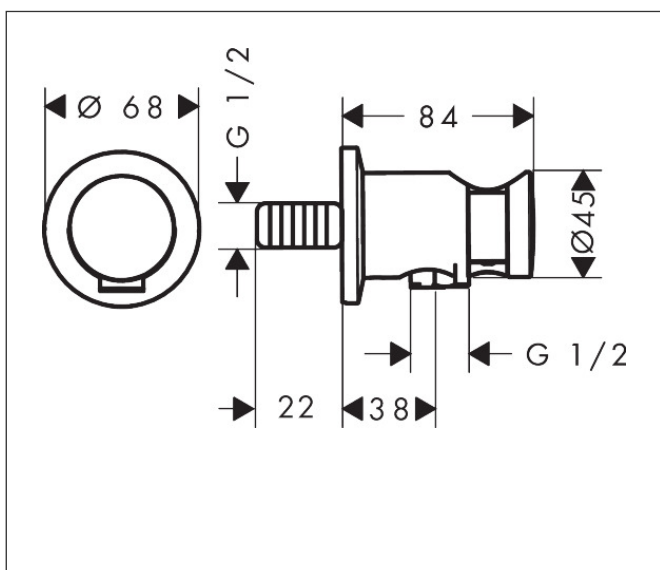

Merk	AXOR
Artikelnaam	AXOR One Porter wandhouder rond
Art.nr.	48780000
Oppervlakte	chrom
Netto prijs	192,72 EUR

Product foto

Kenmerken

- voor doucheslangen met een conische moer
- geïntegreerde houder
- maximale doorstroomhoeveelheid bij 3 bar: 15 l/min
- metaal
- terugslagklep
- aansluiting: G $\frac{1}{2}$

Maat tekeningen

Merk AXOR
Artikelnaam **AXOR One** Portier wandhouder rond
Art.nr. 48780000
Oppervlakte chroom
Netto prijs 192,72 EUR

Stroomschema