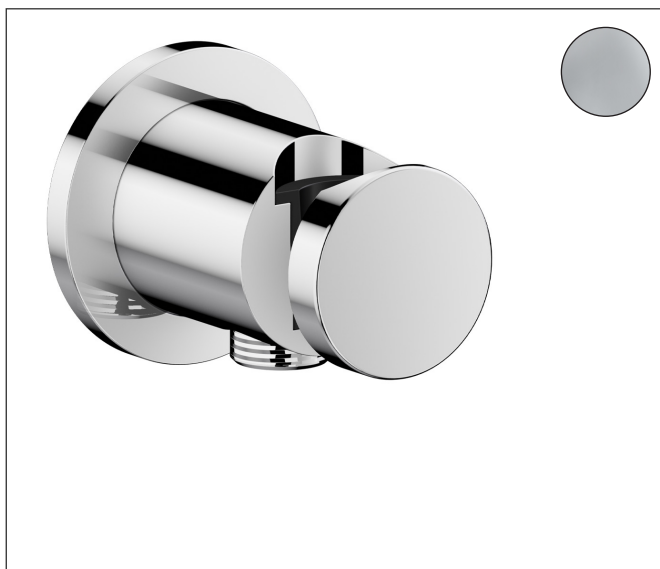

Merk	AXOR
Artikelnaam	AXOR One Porter wandhouder rond
Art.nr.	48780000
Oppervlakte	chrom
Netto prijs	192,72 EUR

Product foto

Kenmerken

- voor doucheslangen met een conische moer
- geïntegreerde houder
- maximale doorstroomhoeveelheid bij 3 bar: 15 l/min
- metaal
- terugslagklep
- aansluiting: G $\frac{1}{2}$

Maat tekeningen

Merk AXOR
Artikelnaam **AXOR One** Portier wandhouder rond
Art.nr. 48780000
Oppervlakte chroom
Netto prijs 192,72 EUR

Stroomschema