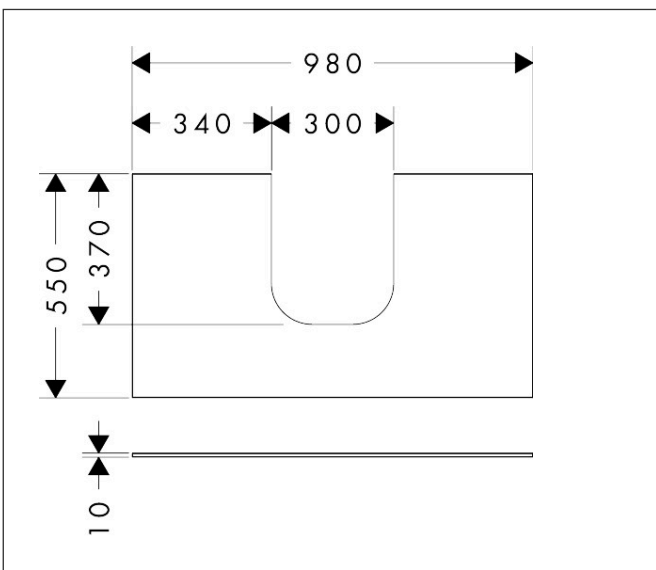

Merk	hansgrohe
Artikelnaam	<b>Xevolos E</b> console 980/550 met uitsparing in het midden voor inbouwwasafel geslepen
Art.nr.	54209700
Oppervlakte	Mat wit
Netto prijs	353,80 EUR

## Kenmerken

- materiaal: vezelplaat van gemiddelde dichtheid (MDF)
- oppervlaktmateriaal: lak
- SmoothSurface: glad en effen voor een geweldig gevoel
- AntiFingerprint: oplossing tegen vingerafdrukken
- MoistureProof: duurzaam materiaal dat lang mooi blijft
- aantal wastafeluitsparingen: 1
- wastafeluitsparing: gecentreerd
- kracht van het materiaal: 10 mm
- met uitsparing voor geslepen opzetwastafel
- geslepen opzetwastafel en badkamermeubel moeten apart worden besteld
- ruimtebesparende sifon wordt geleverd met badkamermeubel
- console kan alleen samen met badmeubel voor console worden gemonteerd

## Maat tekeningen

## Certificaat

Merk	hansgrohe
Artikelnaam	<b>Xevolos E</b> console 980/550 met uitsparing in het midden voor inbouwastafel geslepen
Art.nr.	54209700
Oppervlakte	Mat wit
Netto prijs	353,80 EUR