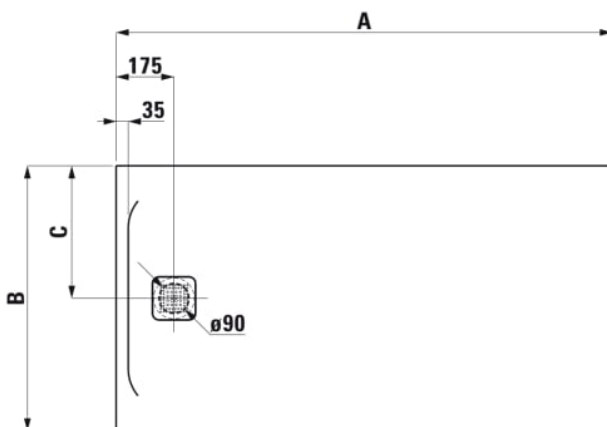

PRO

Douchevloer marbond rechthoekig, afvoer gecentreerd op de breedte van de vloer

AFMETINGEN

Lengte 1400 mm
Breedte 800 mm
Hoogte 42 mm

KLEUR EN AFWERKING

186 Beige mat

OPTIES

000 - standaard uitvoering

Diepte : Ultraplatt

Netto gewicht / kg : 68

Vorm : Rechthoekig

Materiaal : Marbond

Type installatie : Hoek, Ingebouwd

TECHNISCHE TEKENINGEN

Order no.	A / mm	B / mm	C / mm	D / mm
21295.2	1300	700	350	38
21595.5	1300	800	400	42
21595.8	1300	900	450	42
21295.3	1400	700	350	38
21295.6	1400	800	400	42
21295.7	1400	900	450	42
21295.9	1500	700	350	42
21395.1	1500	800	400	42
21395.2	1500	900	450	42
21395.4	1600	700	350	42
21395.5	1600	750	375	42
21395.8	1600	800	400	42
21395.9	1600	900	450	42