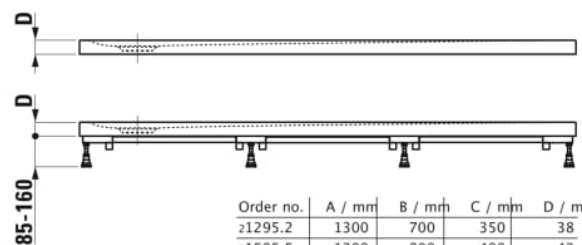

PRO

Douchevloer marbond rechthoekig, afvoer gecentreerd op de breedte van de vloer

AFMETINGEN

Lengte 1400 mm
Breedte 800 mm
Hoogte 42 mm

KLEUR EN AFWERKING

186 Beige mat

OPTIES

000 - standaard uitvoering

Diepte : Ultraplatt

Netto gewicht / kg : 68

Vorm : Rechthoekig

Materiaal : Marbond

Type installatie : Hoek, Ingebouwd

TECHNISCHE TEKENINGEN

Order no.	A / mm	B / mm	C / mm	D / mm
21295.2	1300	700	350	38
21595.5	1300	800	400	42
21595.8	1300	900	450	42
21295.3	1400	700	350	38
21295.6	1400	800	400	42
21295.7	1400	900	450	42
21295.9	1500	700	350	42
21395.1	1500	800	400	42
21395.2	1500	900	450	42
21395.4	1600	700	350	42
21395.5	1600	750	375	42
21395.8	1600	800	400	42
21395.9	1600	900	450	42