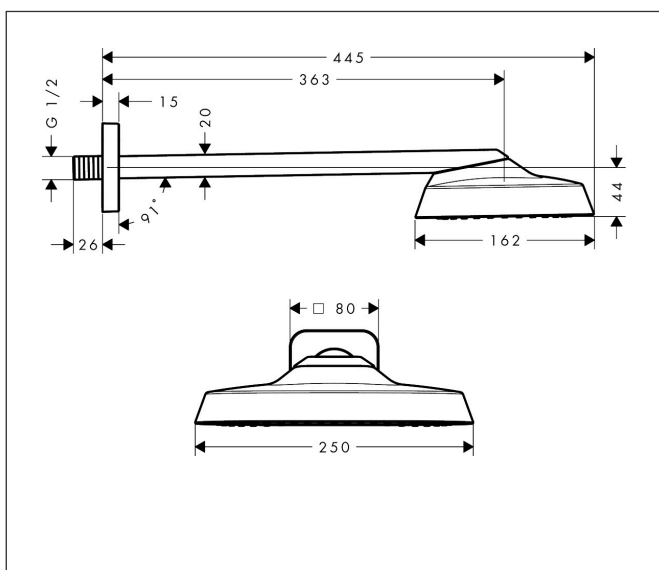

Merk	AXOR
Artikelnaam	<b>AXOR ShowerSphere</b> hoofddouche 250/160 1jet EcoSmart+ met douche-arm
Art.nr.	39770990
Oppervlakte	Polished Gold Optic
Netto prijs	1.425,00 EUR

## Kenmerken

- bestaat uit: hoofddouche, douche-arm
- diameter straalplaat 250 x 160 mm
- Rain
- FlexPower: straalnoppen passen zich automatisch aan de waterdruk aan door te openen en te sluiten
- QuickClean+: voorkom kalkaanslag dankzij de elasticiteit van de straalnoppen
- doorstroomregelaar: 6 l/min (met mogelijke toleranties -20%)
- functie van: 4,5 l/min
- maximale doorstroomhoeveelheid bij 3 bar: 6 l/min
- voorsprong: 363 mm
- afdekplaat van metaal
- plafonddouche afneembaar voor reiniging
- metalen douche-arm
- EU taxonomie: max 6l/min - draagt substantieel bij aan duurzaamheid

## Maat tekeningen

## Installatievoorbeelden

**i** Afmetingen kunnen variëren vanwege keramische toleranties die verband houden met het productieproces.