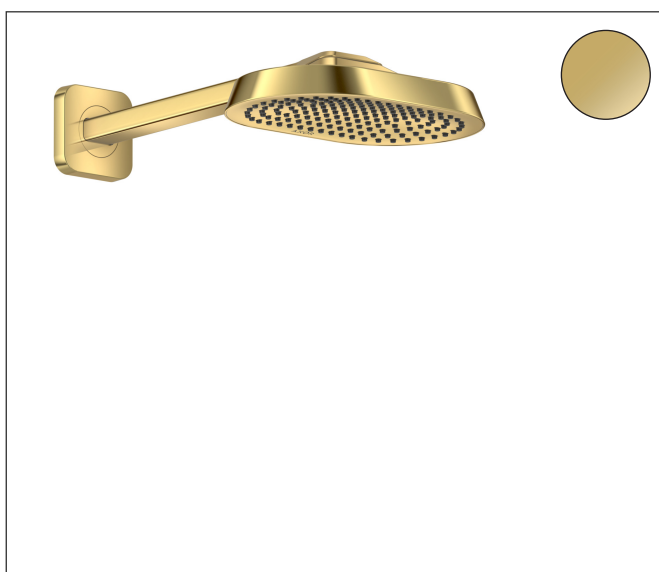

Merk	AXOR
Artikelnaam	<b>AXOR ShowerSphere</b> hoofddouche 250/160 1jet EcoSmart+ met douche-arm
Art.nr.	39770990
Oppervlakte	Polished Gold Optic
Netto prijs	1.425,00 EUR

## Product foto

## Kenmerken

- bestaat uit: hoofddouche, douche-arm
- diameter straalplaat 250 x 160 mm
- Rain
- FlexPower: straalnoppen passen zich automatisch aan de waterdruk aan door te openen en te sluiten
- QuickClean+: voorkom kalkaanslag dankzij de elasticiteit van de straalnoppen
- doorstroomregelaar: 6 l/min (met mogelijke toleranties -20%)
- functie van: 4,5 l/min
- maximale doorstroomhoeveelheid bij 3 bar: 6 l/min
- voorsprong: 363 mm
- afdekplaat van metaal
- plafonddouche afneembaar voor reiniging
- metalen douche-arm
- EU taxonomie: max 6l/min - draagt substantieel bij aan duurzaamheid

## Certificaat

Merk AXOR  
Artikelnaam **AXOR ShowerSphere** hoofddouche 250/160 1jet EcoSmart+ met douche-arm  
Art.nr. 39770990  
Oppervlakte Polished Gold Optic  
Netto prijs 1.425,00 EUR

---