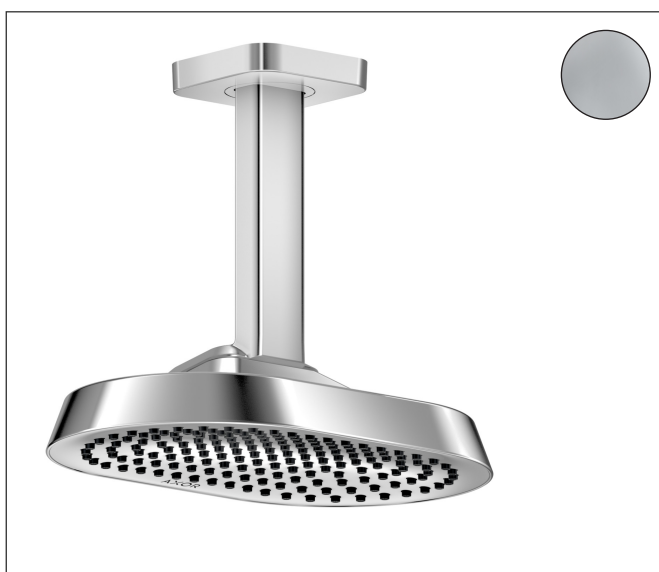

Merk	AXOR
Artikelnaam	AXOR ShowerSphere hoofddouche 250/160 1jet EcoSmart+ met plafondaansluiting
Art.nr.	39771000
Oppervlakte	chrom
Netto prijs	800,00 EUR

Product foto

Kenmerken

- bestaat uit: hoofddouche, plafondaansluiting
- diameter straalplaat 250 x 160 mm
- Rain
- FlexPower: straalnoppen passen zich automatisch aan de waterdruk aan door te openen en te sluiten
- QuickClean+: voorkom kalkaanslag dankzij de elasticiteit van de straalnoppen
- doorstroomregelaar: 6 l/min (met mogelijke toleranties -20%)
- functie van: 4,5 l/min
- maximale doorstroomhoeveelheid bij 3 bar: 6 l/min
- afdekplaat van metaal
- plafonddouche afneembaar voor reiniging
- metalen plafondaansluiting
- plafondbevestiging 145 mm
- EU taxonomie: max 6l/min - draagt substantieel bij aan duurzaamheid

Maat tekeningen

Technologie

Straalsoorten

Certificaat

Merk AXOR
Artikelnaam **AXOR ShowerSphere** hoofddouche 250/160 1jet EcoSmart+ met
plafondaansluiting
Art.nr. 39771000
Oppervlakte chroom
Netto prijs 800,00 EUR