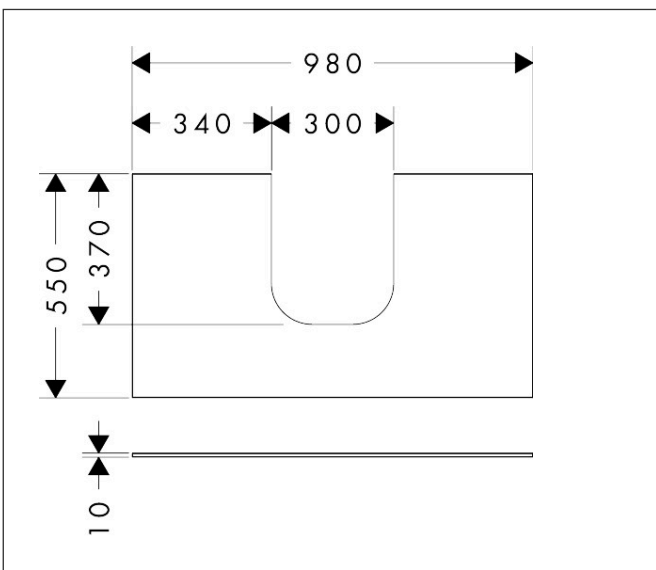

Merk	hansgrohe
Artikelnaam	Xevolos E console 980/550 met uitsparing in het midden voor inbouwwasafel geslepen
Art.nr.	54209760
Oppervlakte	Slate Matt Grey
Netto prijs	353,80 EUR

Product foto

Kenmerken

- materiaal: vezelplaat van gemiddelde dichtheid (MDF)
- oppervlaktmateriaal: lak
- SmoothSurface: glad en effen voor een geweldig gevoel
- AntiFingerprint: oplossing tegen vingerafdrukken
- MoistureProof: duurzaam materiaal dat lang mooi blijft
- aantal wastafeluitsparingen: 1
- wastafeluitsparing: gecentreerd
- kracht van het materiaal: 10 mm
- met uitsparing voor geslepen opzetwastafel
- geslepen opzetwastafel en badkamermeubel moeten apart worden besteld
- ruimtebesparende sifon wordt geleverd met badkamermeubel
- console kan alleen samen met badmeubel voor console worden gemonteerd

Maat tekeningen

Technologie

Certificaat

Merk	hansgrohe
Artikelnaam	Xevolos E console 980/550 met uitsparing in het midden voor inbouwwasafel geslepen
Art.nr.	54209760
Oppervlakte	Slate Matt Grey
Netto prijs	353,80 EUR