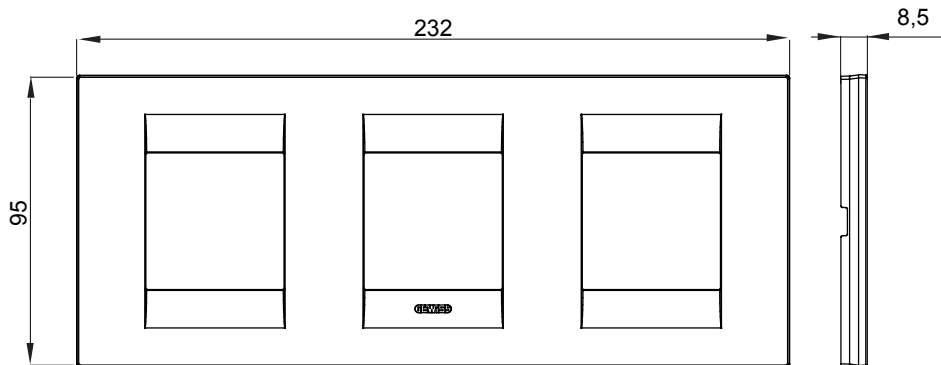

Serie van ChoruSmart huishoudelijke platen, gemaakt in een brede verscheidenheid aan vormen, kleuren, materialen en afwerkingen. Ze omvat vijf verschillende vormen (ONE, GEO, EGO, LUX, ICE en ICE Touch) voor rechthoekige dozen met een capaciteit tot 12 modules en drie verschillende vormen (ONE International, GEO International en LUX International) geschikt voor ronde/vierkante dozen, zowel enkelvoudig als gecombineerd in horizontale en verticale configuraties, met een capaciteit van 2 tot 2+2+2 modules. Alle platen van de ChoruSmart huishoudelijke serie gebruiken dezelfde steunen, zonder de behoefte aan aanvullende adapters. De serie omvat ook blanco platen, waterdichte IP55-platen en contourplaten.

Familie	GEO International	Omschrijving	2+2+2 modules
Type	Horizontaal	Kleur	Groenblauw
Materiaal	Technopolymeer	Afwerking	Dekkende afwerking
Voor ondersteuning codes	GW16821, GW16822, GW16823, GW16821N, GW16822N	Gloedraadtest	650 °C
Thermodruk met kogel	70 °C	Standaard	EN 60669-1
Electrocod	0111		

DIMENSIONAL

TECHNICAL SYMBOLOGY

STANDARDS/APPROVALS