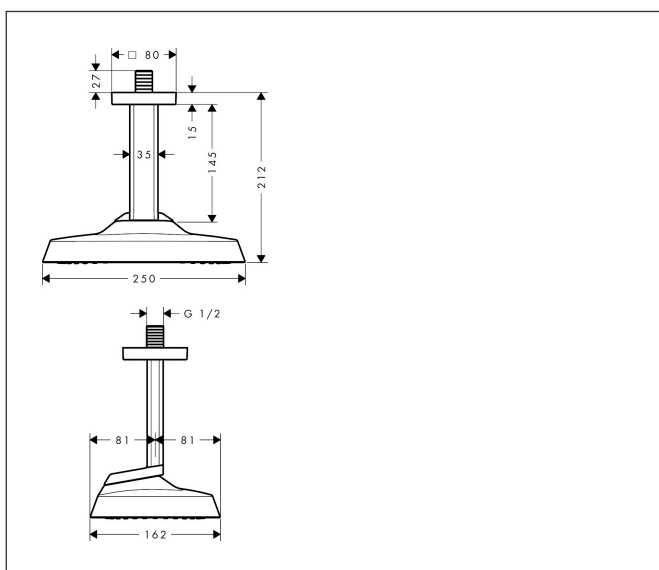

|             |  |
|-------------|--|
| Merk        | AXOR   |
| Artikelnaam | <b>AXOR ShowerSphere</b> hoofddouche 250/160 1jet EcoSmart+ met plafondaansluiting |
| Art.nr.     | 39771990   |
| Oppervlakte | Polished Gold Optic  |
| Netto prijs | 1.200,00 EUR   |

## Maat tekeningen

## Kenmerken

- bestaat uit: hoofddouche, plafondaansluiting
- diameter straalplaat 250 x 160 mm
- Rain
- FlexPower: straalnoppen passen zich automatisch aan de waterdruk aan door te openen en te sluiten
- QuickClean+: voorkom kalkaanslag dankzij de elasticiteit van de straalnoppen
- doorstroomregelaar: 6 l/min (met mogelijke toleranties -20%)
- functie van: 4,5 l/min
- maximale doorstroomhoeveelheid bij 3 bar: 6 l/min
- afdekplaat van metaal
- plafonddouche afneembaar voor reiniging
- metalen plafondaansluiting
- plafondbevestiging 145 mm
- EU taxonomie: max 6l/min - draagt substantieel bij aan duurzaamheid