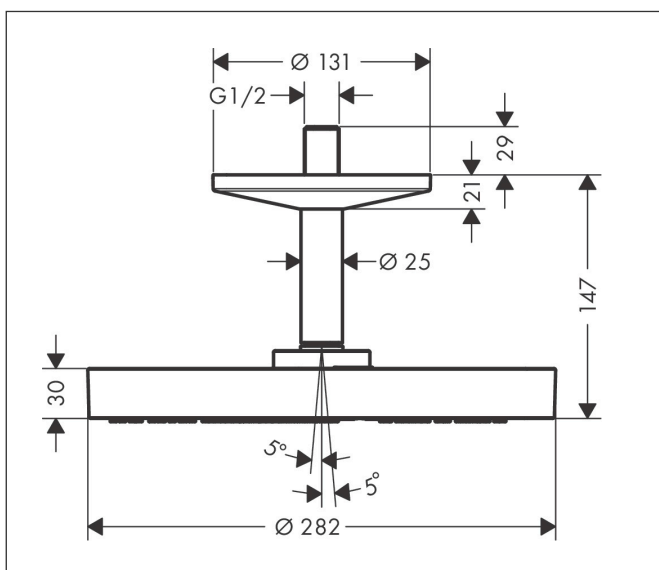

Merk	AXOR
Artikelnaam	AXOR One hoofddouche 280 1jet, plafondaansluiting
Art.nr.	48493950
Oppervlakte	Brushed Brass
Netto prijs	1.527,21 EUR

Product foto

Kenmerken

- bestaat uit: hoofddouche, plafondaansluiting
- diameter straalplaat 280 mm
- PowderRain en Rain in combinatie
- doorstroomhoeveelheid PowderRain en Rain-straal in combinatie bij 3 bar: 12,2 l/min
- functie van: 9,2 l/min
- maximale doorstroomhoeveelheid bij 3 bar: 12,2 l/min
- hoek hoofddouche verstelbaar
- afdekplaat van metaal
- plafonddouche afneembaar voor reiniging
- metalen plafondaansluiting
- plafondbevestiging 117 mm

Maat tekeningen

Technologie

Straalsoorten

Merk AXOR
 Artikelnaam **AXOR One** hoofddouche 280 l jet, plafondaansluiting
 Art.nr. 48493950
 Oppervlakte Brushed Brass
 Netto prijs 1.527,21 EUR

Stroomschema

De verbruikswaarden werden in overeenstemming met de praktijk met de bijbehorende armaturen (thermostaat/mengkraan/inbouwventiel) gemeten.

Merk	AXOR
Artikelnaam	AXOR One hoofddouche 280 1jet, plafondaansluiting
Art.nr.	48493950
Oppervlakte	Brushed Brass
Netto prijs	1.527,21 EUR

Explosietekening voor bouwjaar: >04/21

Merk AXOR
Artikelnaam **AXOR One** hoofddouche 280 ljet, plafondaansluiting
Art.nr. 48493950
Oppervlakte Brushed Brass
Netto prijs 1.527,21 EUR

Onderdelen voor bouwjaar: >04/21

Pos	Beschrijving	Art.nr.	Prijs
1	bevestigingsmateriaal	96179000	10,40
2	wandhouder	93962000	113,70
3	O-ring 120x2,5	93399000	4,80
4	aansluiting	93418000	32,70
5	O-ring 14x2	98129000	3,00
6	rozet	93963950	78,00
7	douche-arm	93964950	137,30
8	zeefdichting	93774000	7,70