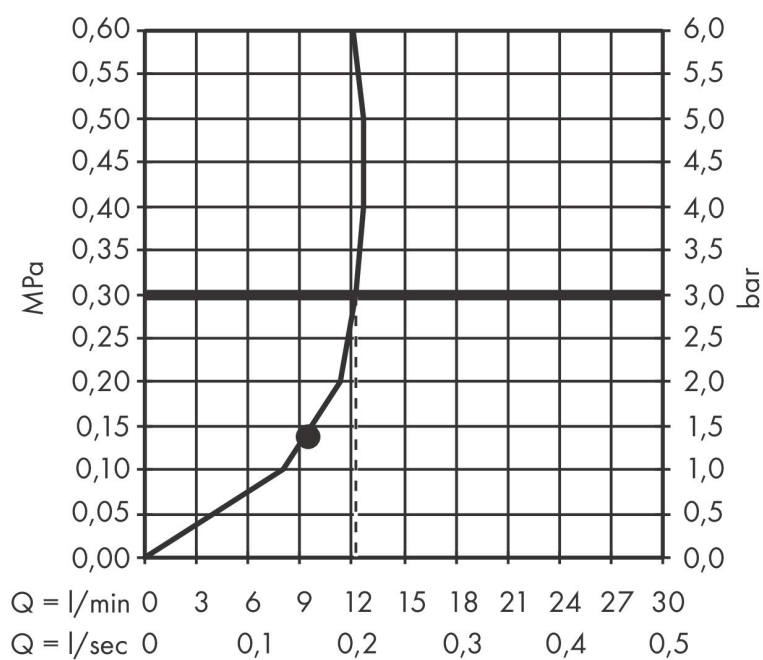

Merk	AXOR
Artikelnaam	AXOR One hoofddouche 280 1jet, plafondaansluiting
Art.nr.	48493950
Oppervlakte	Brushed Brass
Netto prijs	1.527,21 EUR

Product foto

Kenmerken

- bestaat uit: hoofddouche, plafondaansluiting
- diameter straalplaat 280 mm
- PowderRain en Rain in combinatie
- doorstroomhoeveelheid PowderRain en Rain-straal in combinatie bij 3 bar: 12,2 l/min
- functie van: 9,2 l/min
- maximale doorstroomhoeveelheid bij 3 bar: 12,2 l/min
- hoek hoofddouche verstelbaar
- afdekplaat van metaal
- plafonddouche afneembaar voor reiniging
- metalen plafondaansluiting
- plafondbevestiging 117 mm

Maat tekeningen

Technologie

Straalsoorten

Merk AXOR
 Artikelnaam **AXOR One** hoofddouche 280 l jet, plafondaansluiting
 Art.nr. 48493950
 Oppervlakte Brushed Brass
 Netto prijs 1.527,21 EUR

Stroomschema

De verbruikswaarden werden in overeenstemming met de praktijk met de bijbehorende armaturen (thermostaat/mengkraan/inbouwventiel) gemeten.

Merk	AXOR
Artikelnaam	AXOR One hoofddouche 280 1jet, plafondaansluiting
Art.nr.	48493950
Oppervlakte	Brushed Brass
Netto prijs	1.527,21 EUR

Explosietekening voor bouwjaar: >04/21

Merk AXOR
Artikelnaam **AXOR One** hoofddouche 280 ljet, plafondaansluiting
Art.nr. 48493950
Oppervlakte Brushed Brass
Netto prijs 1.527,21 EUR