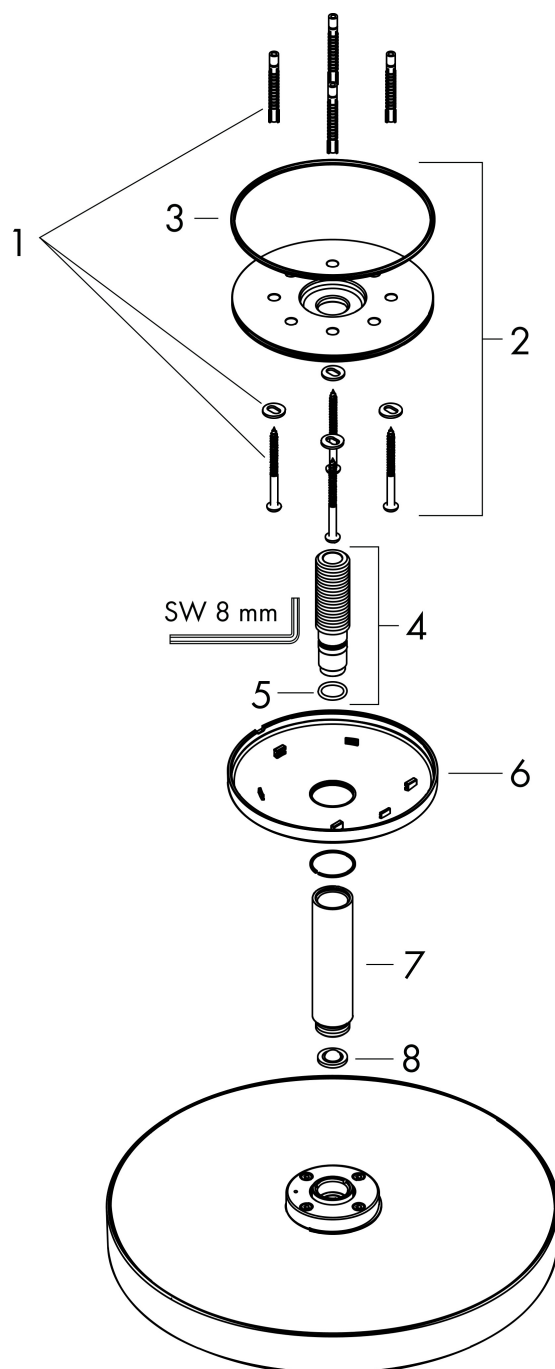

Merk	AXOR
Artikelnaam	AXOR One hoofddouche 280 1jet, plafondaansluiting
Art.nr.	48493950
Oppervlakte	Brushed Brass
Netto prijs	1.527,21 EUR

Product foto

Kenmerken

- bestaat uit: hoofddouche, plafondaansluiting
- diameter straalplaat 280 mm
- PowderRain en Rain in combinatie
- doorstroomhoeveelheid PowderRain en Rain-straal in combinatie bij 3 bar: 12,2 l/min
- functie van: 9,2 l/min
- maximale doorstroomhoeveelheid bij 3 bar: 12,2 l/min
- hoek hoofddouche verstelbaar
- afdekplaat van metaal
- plafonddouche afneembaar voor reiniging
- metalen plafondaansluiting
- plafondbevestiging 117 mm

Maat tekeningen

Technologie

Straalsoorten

Merk AXOR
 Artikelnaam **AXOR One** hoofddouche 280 l jet, plafondaansluiting
 Art.nr. 48493950
 Oppervlakte Brushed Brass
 Netto prijs 1.527,21 EUR

Stroomschema

De verbruikswaarden werden in overeenstemming met de praktijk met de bijbehorende armaturen (thermostaat/mengkraan/inbouwventiel) gemeten.

Merk	AXOR
Artikelnaam	AXOR One hoofddouche 280 1jet, plafondaansluiting
Art.nr.	48493950
Oppervlakte	Brushed Brass
Netto prijs	1.527,21 EUR

Explosietekening voor bouwjaar: >04/21

Merk AXOR
Artikelnaam **AXOR One** hoofddouche 280 ljet, plafondaansluiting
Art.nr. 48493950
Oppervlakte Brushed Brass
Netto prijs 1.527,21 EUR

Onderdelen voor bouwjaar: >04/21

Pos	Beschrijving	Art.nr.	Prijs
1	bevestigingsmateriaal	96179000	10,40
2	wandhouder	93962000	113,70
3	O-ring 120x2,5	93399000	4,80
4	aansluiting	93418000	32,70
5	O-ring 14x2	98129000	3,00
6	rozet	93963950	78,00
7	douche-arm	93964950	137,30
8	zeefdichting	93774000	7,70