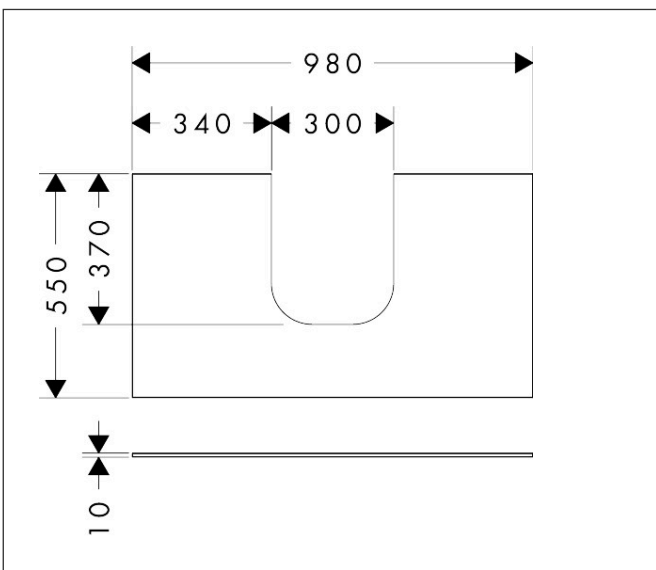

Merk	hansgrohe
Artikelnaam	Xevolos E console 980/550 met uitsparing in het midden voor inbouwwasafel geslepen
Art.nr.	54209780
Oppervlakte	Sand Matt Beige
Netto prijs	353,80 EUR

Product foto

Kenmerken

- materiaal: vezelplaat van gemiddelde dichtheid (MDF)
- oppervlaktmateriaal: lak
- SmoothSurface: glad en effen voor een geweldig gevoel
- AntiFingerprint: oplossing tegen vingerafdrukken
- MoistureProof: duurzaam materiaal dat lang mooi blijft
- aantal wastafeluitsparingen: 1
- wastafeluitsparing: gecentreerd
- kracht van het materiaal: 10 mm
- met uitsparing voor geslepen opzetwastafel
- geslepen opzetwastafel en badkamermeubel moeten apart worden besteld
- ruimtebesparende sifon wordt geleverd met badkamermeubel
- console kan alleen samen met badmeubel voor console worden gemonteerd

Maat tekeningen

Technologie

Certificaat

Merk	hansgrohe
Artikelnaam	Xevolos E console 980/550 met uitsparing in het midden voor inbouwastafel geslepen
Art.nr.	54209780
Oppervlakte	Sand Matt Beige
Netto prijs	353,80 EUR