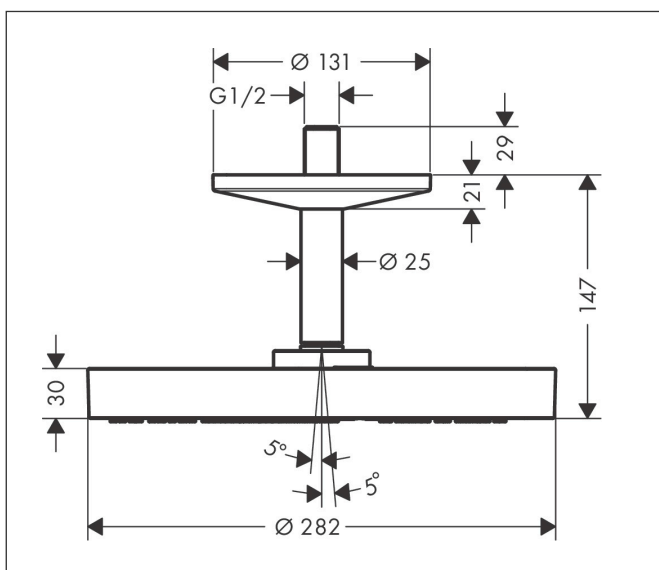

| | |
|-------------|--|
| Merk | AXOR |
| Artikelnaam | AXOR One hoofddouche 280 1jet, plafondaansluiting |
| Art.nr. | 48493990 |
| Oppervlakte | Polished Gold Optic |
| Netto prijs | 1.527,21 EUR |

Product foto

Kenmerken

- bestaat uit: hoofddouche, plafondaansluiting
- diameter straalplaat 280 mm
- PowderRain en Rain in combinatie
- doorstroomhoeveelheid PowderRain en Rain-straal in combinatie bij 3 bar: 12,2 l/min
- functie van: 9,2 l/min
- maximale doorstroomhoeveelheid bij 3 bar: 12,2 l/min
- hoek hoofddouche verstelbaar
- afdekplaat van metaal
- plafonddouche afneembaar voor reiniging
- metalen plafondaansluiting
- plafondbevestiging 117 mm

Maat tekeningen

Technologie

Straalsoorten

Merk AXOR
 Artikelnaam **AXOR One** hoofddouche 280 l jet, plafondaansluiting
 Art.nr. 48493990
 Oppervlakte Polished Gold Optic
 Netto prijs 1.527,21 EUR

Stroomschema

Explosietekening voor bouwjaar: >04/21

Merk AXOR
Artikelnaam **AXOR One** hoofddouche 280 ljet, plafondaansluiting
Art.nr. 48493990
Oppervlakte Polished Gold Optic
Netto prijs 1.527,21 EUR

Onderdelen voor bouwjaar: >04/21