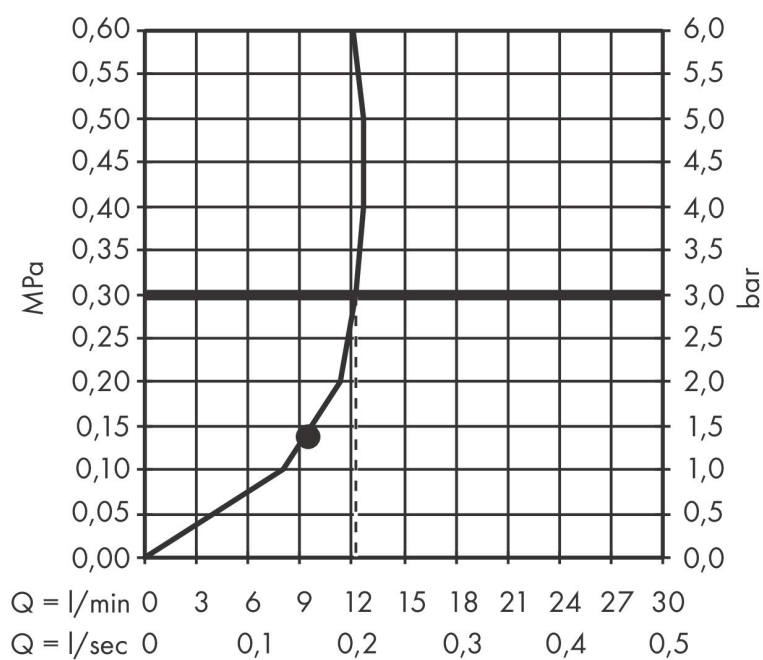

Product foto

Kenmerken

- bestaat uit: hoofddouche, plafondaansluiting
- diameter straalplaat 280 mm
- PowderRain en Rain in combinatie
- doorstroomhoeveelheid PowderRain en Rain-straal in combinatie bij 3 bar: 12,2 l/min
- functie van: 9,2 l/min
- maximale doorstroomhoeveelheid bij 3 bar: 12,2 l/min
- hoek hoofddouche verstelbaar
- afdekplaat van metaal
- plafonddouche afneembaar voor reiniging
- metalen plafondaansluiting
- plafondbevestiging 117 mm

Maat tekeningen

Technologie

Straalsoorten

Merk AXOR
 Artikelnaam **AXOR One** hoofddouche 280 l jet, plafondaansluiting
 Art.nr. 48493990
 Oppervlakte Polished Gold Optic
 Netto prijs 1.527,21 EUR

Stroomschema