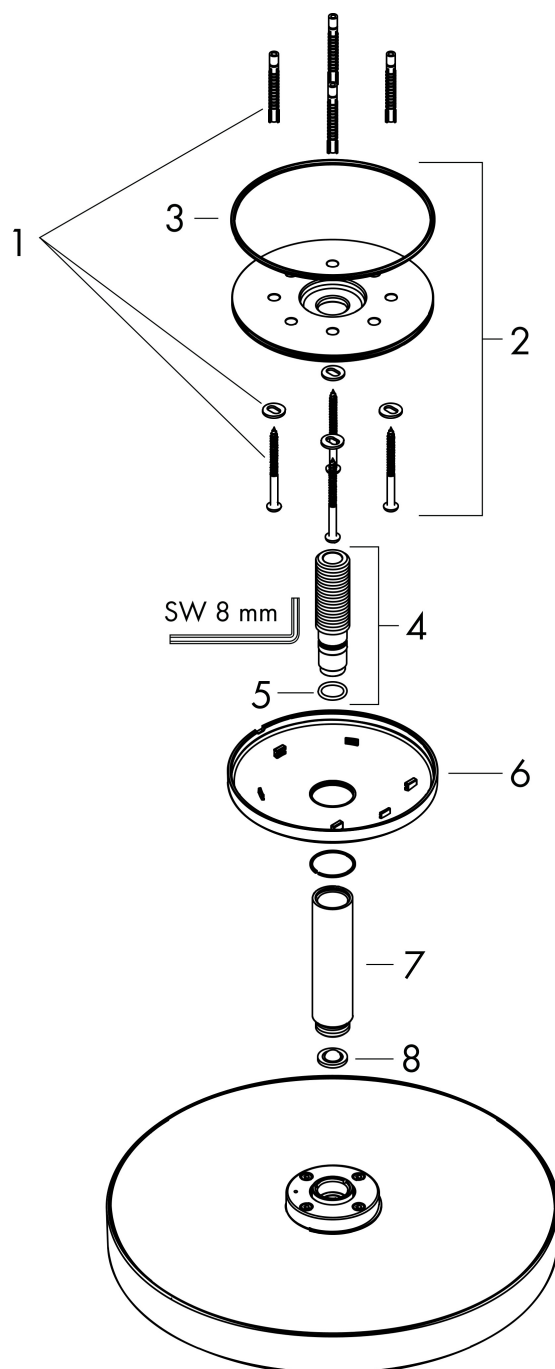

| | |
|-------------|--|
| Merk | AXOR |
| Artikelnaam | AXOR One hoofddouche 280 1jet, plafondaansluiting |
| Art.nr. | 48493990 |
| Oppervlakte | Polished Gold Optic |
| Netto prijs | 1.527,21 EUR |

Product foto

Kenmerken

- bestaat uit: hoofddouche, plafondaansluiting
- diameter straalplaat 280 mm
- PowderRain en Rain in combinatie
- doorstroomhoeveelheid PowderRain en Rain-straal in combinatie bij 3 bar: 12,2 l/min
- functie van: 9,2 l/min
- maximale doorstroomhoeveelheid bij 3 bar: 12,2 l/min
- hoek hoofddouche verstelbaar
- afdekplaat van metaal
- plafonddouche afneembaar voor reiniging
- metalen plafondaansluiting
- plafondbevestiging 117 mm

Maat tekeningen

Technologie

Straalsoorten

Merk AXOR
 Artikelnaam **AXOR One** hoofddouche 280 l jet, plafondaansluiting
 Art.nr. 48493990
 Oppervlakte Polished Gold Optic
 Netto prijs 1.527,21 EUR

Stroomschema

Explosietekening voor bouwjaar: >04/21

Merk AXOR
Artikelnaam **AXOR One** hoofddouche 280 ljet, plafondaansluiting
Art.nr. 48493990
Oppervlakte Polished Gold Optic
Netto prijs 1.527,21 EUR

Onderdelen voor bouwjaar: >04/21