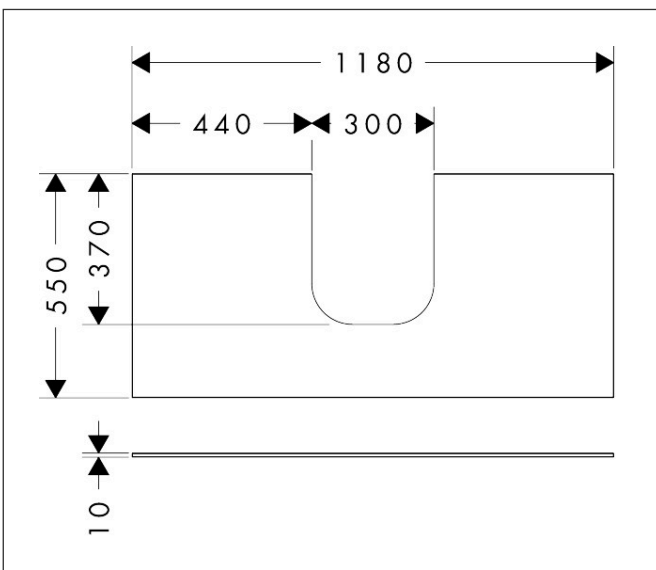

Merk	hansgrohe
Artikelnaam	<b>Xevolos E</b> console 1180/550 met uitsparing in het midden voor inbouw wastafel geslepen
Art.nr.	54210700
Oppervlakte	Mat wit
Netto prijs	394,24 EUR

## Kenmerken

- materiaal: vezelplaat van gemiddelde dichtheid (MDF)
- oppervlaktmateriaal: lak
- SmoothSurface: glad en effen voor een geweldig gevoel
- AntiFingerprint: oplossing tegen vingerafdrukken
- MoistureProof: duurzaam materiaal dat lang mooi blijft
- aantal wastafeluitsparingen: 1
- wastafeluitsparing: gecentreerd
- kracht van het materiaal: 10 mm
- met uitsparing voor geslepen opzetwastafel
- geslepen opzetwastafel en badkamermeubel moeten apart worden besteld
- ruimtebesparende sifon wordt geleverd met badkamermeubel
- console kan alleen samen met badmeubel voor console worden gemonteerd

## Maat tekeningen

## Certificaat

Merk	hansgrohe
Artikelnaam	<b>Xevolos E</b> console 1180/550 met uitsparing in het midden voor inbouwastafel geslepen
Art.nr.	54210700
Oppervlakte	Mat wit
Netto prijs	394,24 EUR