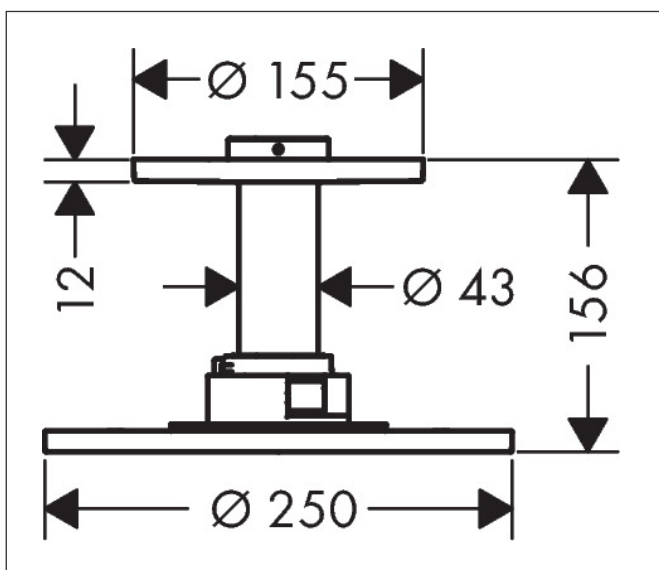

Merk AXOR  
Artikelnaam **AXOR ShowerSolutions** hoofddouche 250 ljet met plafondaansluiting  
Art.nr. 35286000  
Oppervlakte chroom  
Netto prijs 1.321,98 EUR

reddot winner 2020

reddot winner 2021

## Kenmerken

- bestaat uit: hoofddouche, plafondaansluiting
- diameter straalplaat 250 mm
- PowderRain
- doorstroomhoeveelheid PowderRain-straal bij 3 bar: 19 l/min
- functie van: 10,9 l/min
- maximale doorstroomhoeveelheid bij 3 bar: 19 l/min
- dynamische straalnoppen komen pas tevoorschijn bij gebruik
- afdekplaat van metaal
- plafonddouche afneembaar voor reiniging
- ServiceCard met zeef kan zonder gereedschap worden verwijderd voor reiniging
- metalen plafondaansluiting
- plafondbevestiging 100 mm
- aansluiting: inbouwdeel

## Maat tekeningen