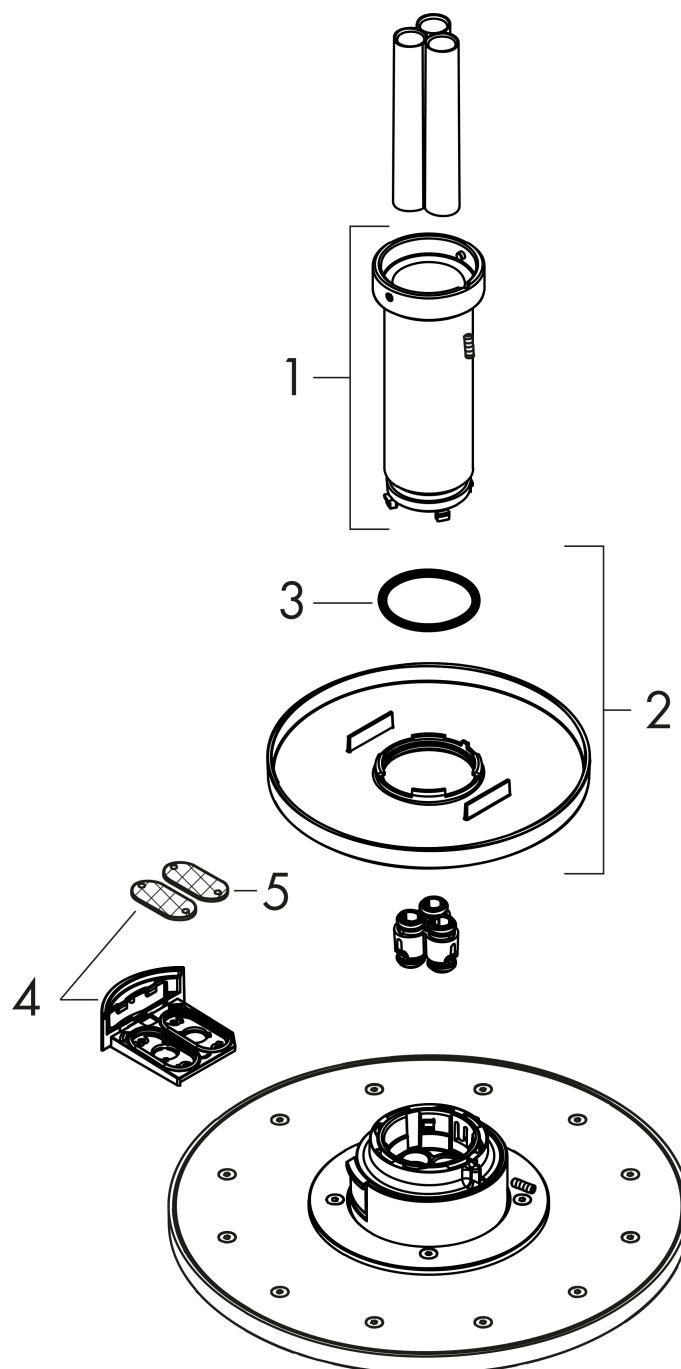

Merk	AXOR
Artikelnaam	AXOR ShowerSolutions hoofddouche 250 ljet met plafondaansluiting
Art.nr.	35286000
Oppervlakte	chromium
Netto prijs	1.321,98 EUR

Explosietekening voor bouwjaar: >01/19